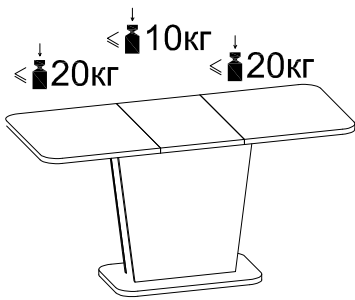

Model name CALIPSO
 Product name DINING TABLE

 Ø7x70 8 x	 15x14 12 x	 Ø8x35 12 x	 4x20 44 x
 1 x	 4 x	 1 x	 D 5 12 x
 8 x	 8 x		

- ① 2 x - 700x112x18
- ② 2 x - 698x610x18
- ③ 1 x - 686x350x25
- ④ 2 x - 686x550x25
- ⑤ 1 x - 686x450x25
- ⑥ 1 x - L-610

A 

15x14
6 x  b

Ø8x35
4 x  c

2 x

 g

B 

2 x

D 5
6 x  h