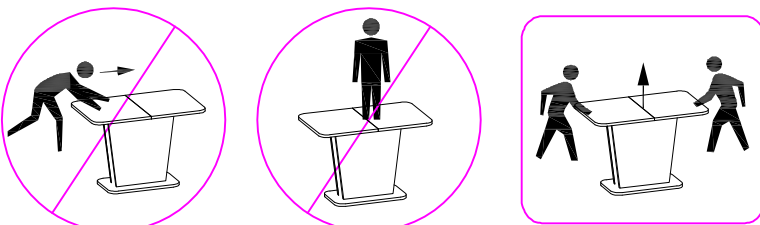

Model name CALIPSO
 Product name DINING TABLE

 Ø7x70 8 x	 15x14 12 x	 Ø8x35 12 x	 4x20 44 x
 1 x	 4 x	 1 x	 D 5 12 x
 8 x	 8 x		

- ① 2 x - 700x112x18
- ② 2 x - 698x610x18
- ③ 1 x - 686x350x25
- ④ 2 x - 686x550x25
- ⑤ 1 x - 686x450x25
- ⑥ 1 x - L-610