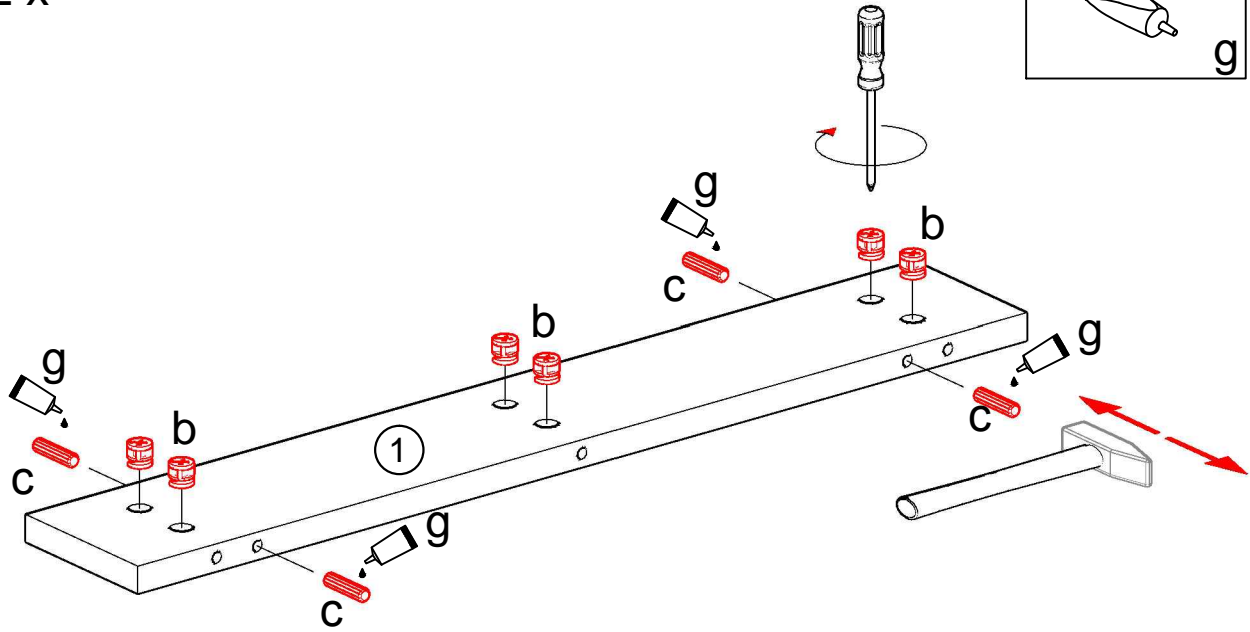

Model name CALIPSO
 Product name DINING TABLE

 Ø7x70 8 x	 15x14 12 x	 Ø8x35 12 x	 4x20 44 x
 1 x	 4 x	 1 x	 D 5 12 x
 8 x	 8 x		

- ① 2 x - 700x112x18
- ② 2 x - 698x610x18
- ③ 1 x - 686x350x25
- ④ 2 x - 686x550x25
- ⑤ 1 x - 686x450x25
- ⑥ 1 x - L-610

A 

15x14
6 x  b

Ø8x35
4 x  c

2 x

 g

B 

2 x

D 5
6 x  h

Ø8x35
2 x  c

 g

C 

1 x

8x12
4 x  i

8x12
4 x  j

D 

1 x