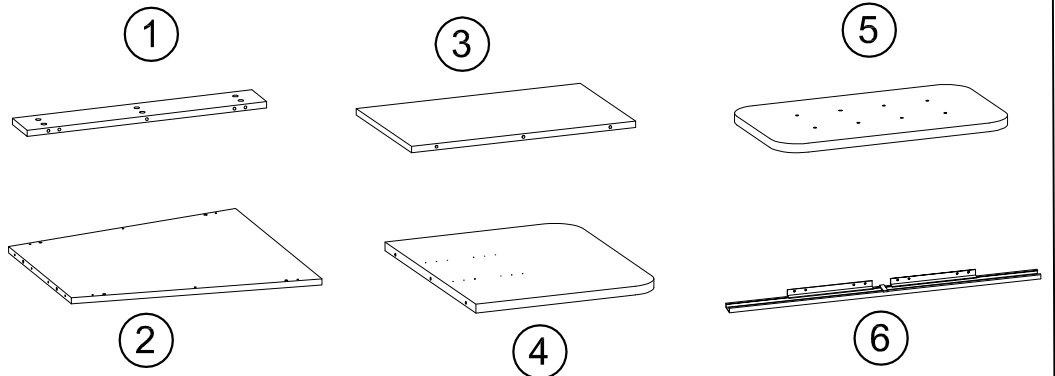

Model name CALIPSO
 Product name DINING TABLE

 Ø7x70 8 x	 15x14 12 x	 Ø8x35 12 x	 4x20 44 x
 1 x	 4 x	 1 x	 D 5 12 x
 8 x	 8 x		

- ① 2 x - 700x112x18
- ② 2 x - 698x610x18
- ③ 1 x - 686x350x25
- ④ 2 x - 686x550x25
- ⑤ 1 x - 686x450x25
- ⑥ 1 x - L-610

A 

15x14
6 x  b

Ø8x35
4 x  c

2 x

 g

B 

2 x

D 5
6 x  h