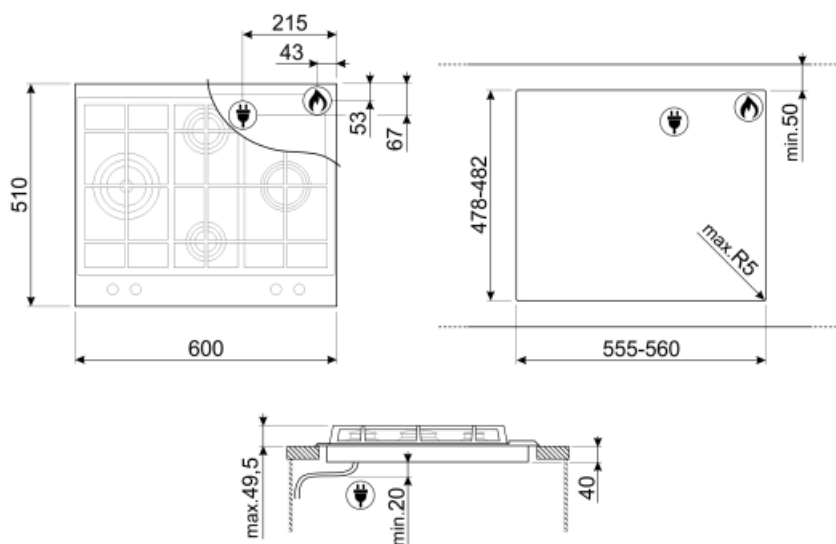

Opțiuni

Decupaj standard 478-482x555-560 mm

Caracteristici tehnice

UR

Stânga - Gaz – UR - 3.50 kW

Spate-centru - Gaz – semirapid - 1.70 kW

Față-centru - Gaz – AUX - 1.10 kW

Dreapta - Gaz – rapid - 2.60 kW

Conectarea gazului

Tip de gaz G20 Gaz natural

Gas connection Cilindrical

Alte duze de gaz incluse G30 GPL Gaz lichid

Alte conexiuni de gaz
furnizate Con

Puterea nominală a
conexiunii la gaz (W) 8800 W

Not included accessories