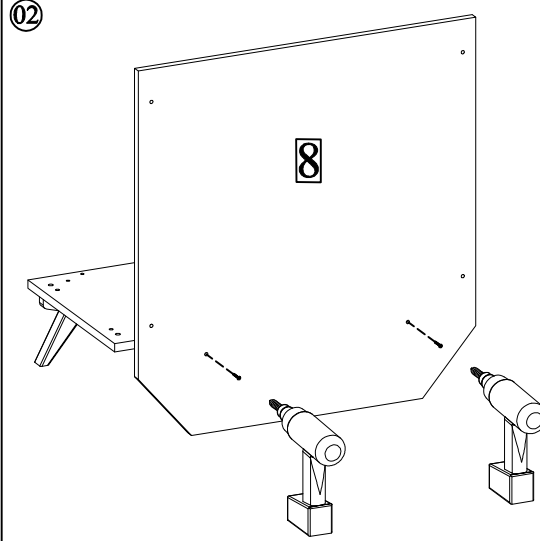

# DORA ŞIFONYER

| Ø15 MINIFIX BAŞLIK | MINIFIX MİL | MINIFIX TAPA | PLASTİK KAVELA | 3,5*16 YHB | 3,5*25 RYHB | M4*25 MM | KULP   | TANDEM RAY | SAG-SOL MANDAL |
|--------------------|-------------|--------------|----------------|------------|-------------|----------|--------|------------|----------------|
| A                  | B           | D            | C              | V1         | V3          | M1       | K01    | R1         | R2             |
|                    |             |              |                |            |             |          |        |            |                |
| 38 ADET            | 38 ADET     | 38 ADET      | 8 ADET         | 24 ADET    | 6 ADET      | 6 ADET   | 3 ADET | 3 TAKIM    | 3 TAKIM        |