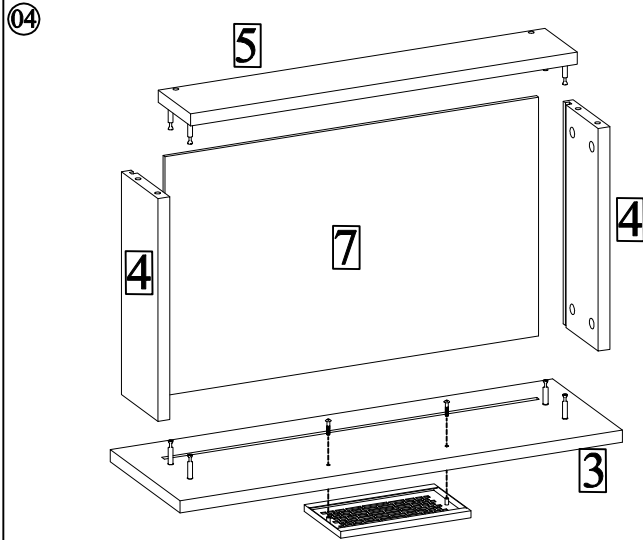

# DORA ŞIFONYER

| Ø15 MINIFIX BAŞLIK | MINIFIX MİL | MINIFIX TAPA | PLASTİK KAVELA | 3,5*16 YHB | 3,5*25 RYHB | M4*25 MM | KULP   | TANDEM RAY | SAG-SOL MANDAL |
|--------------------|-------------|--------------|----------------|------------|-------------|----------|--------|------------|----------------|
| A                  | B           | D            | C              | V1         | V3          | M1       | K01    | R1         | R2             |
|                    |             |              |                |            |             |          |        |            |                |
| 38 ADET            | 38 ADET     | 38 ADET      | 8 ADET         | 24 ADET    | 6 ADET      | 6 ADET   | 3 ADET | 3 TAKIM    | 3 TAKIM        |