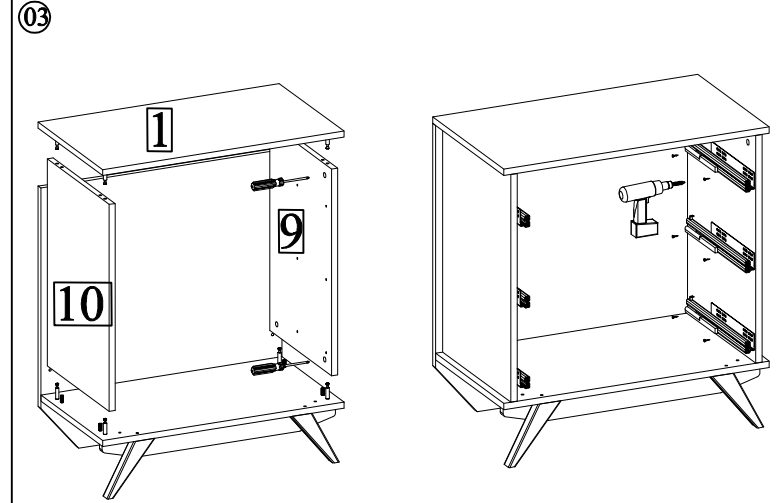

# DORA ŞIFONYER

| Ø15 MINIFIX BAŞLIK | MINIFIX MİL | MINIFIX TAPA | PLASTİK KAVELA | 3,5*16 YHB | 3,5*25 RYHB | M4*25 MM | KULP   | TANDEM RAY | SAG-SOL MANDAL |
|--------------------|-------------|--------------|----------------|------------|-------------|----------|--------|------------|----------------|
| A                  | B           | D            | C              | V1         | V3          | M1       | K01    | R1         | R2             |
|                    |             |              |                |            |             |          |        |            |                |
| 38 ADET            | 38 ADET     | 38 ADET      | 8 ADET         | 24 ADET    | 6 ADET      | 6 ADET   | 3 ADET | 3 TAKIM    | 3 TAKIM        |