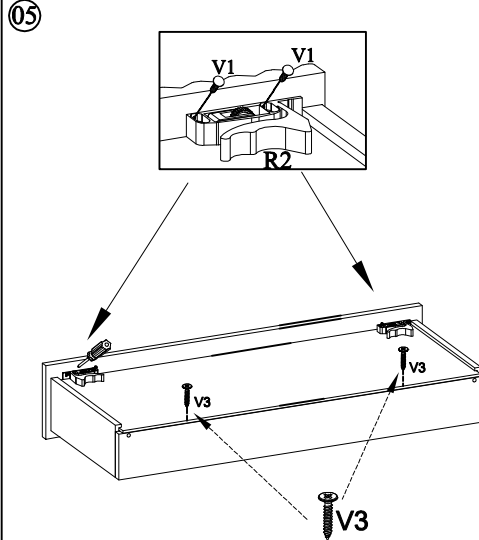

# DORA ŞIFONYER

| Ø15 MINIFIX BAŞLIK | MINIFIX MİL | MINIFIX TAPA | PLASTİK KAVELA | 3,5*16 YHB | 3,5*25 RYHB | M4*25 MM | KULP   | TANDEM RAY | SAG-SOL MANDAL |
|--------------------|-------------|--------------|----------------|------------|-------------|----------|--------|------------|----------------|
| A                  | B           | D            | C              | V1         | V3          | M1       | K01    | R1         | R2             |
|                    |             |              |                |            |             |          |        |            |                |
| 38 ADET            | 38 ADET     | 38 ADET      | 8 ADET         | 24 ADET    | 6 ADET      | 6 ADET   | 3 ADET | 3 TAKIM    | 3 TAKIM        |