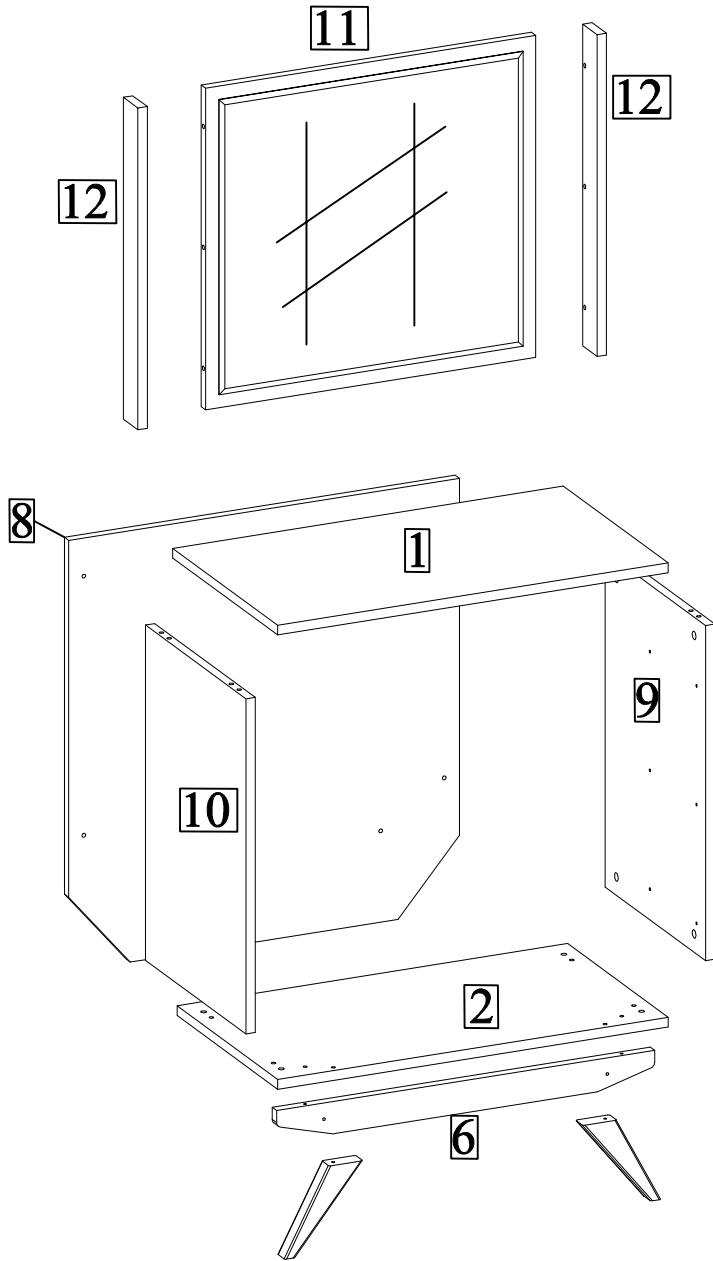

DORA DRESSER

DORA ŞIFONYER