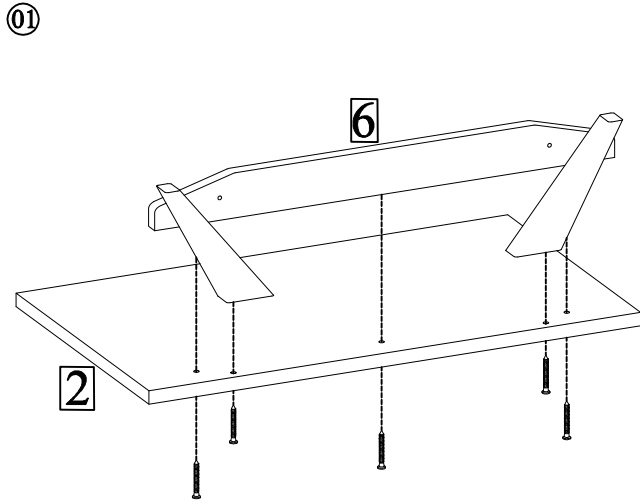

# DORA ŞIFONYER

| Ø15 MINIFIX BAŞLIK | MINIFIX MİL | MINIFIX TAPA | PLASTİK KAVELA | 3,5*16 YHB | 3,5*25 RYHB | M4*25 MM | KULP   | TANDEM RAY | SAG-SOL MANDAL |
|--------------------|-------------|--------------|----------------|------------|-------------|----------|--------|------------|----------------|
| A                  | B           | D            | C              | V1         | V3          | M1       | K01    | R1         | R2             |
|                    |             |              |                |            |             |          |        |            |                |
| 38 ADET            | 38 ADET     | 38 ADET      | 8 ADET         | 24 ADET    | 6 ADET      | 6 ADET   | 3 ADET | 3 TAKIM    | 3 TAKIM        |