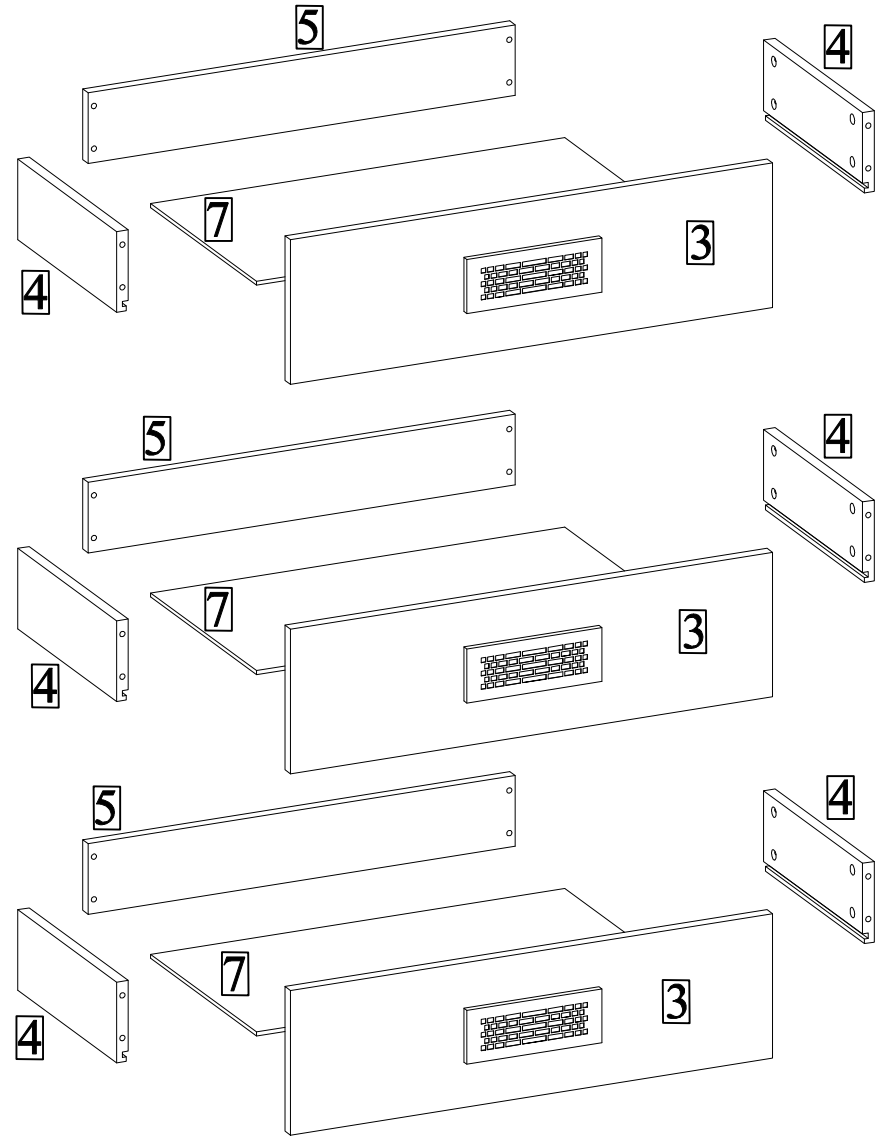

DORA DRESSER

DORA ŞIFONYER