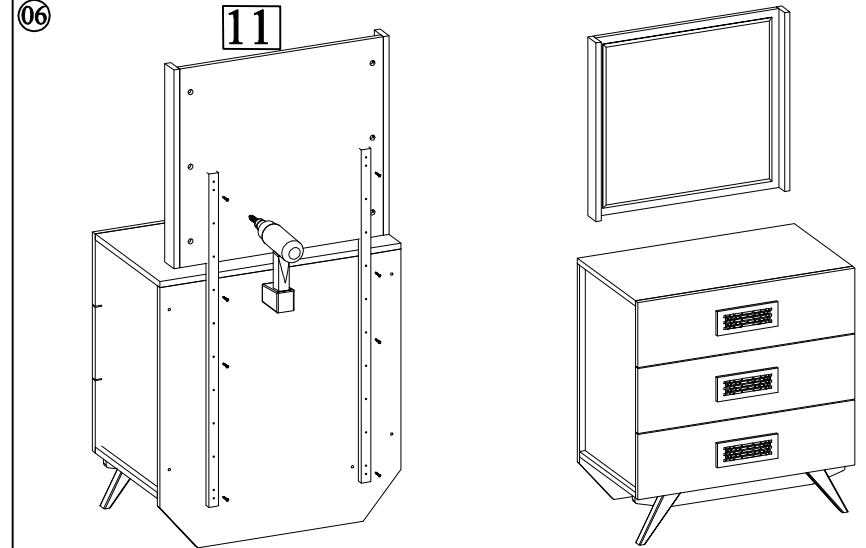

# DORA ŞIFONYER

| Ø15 MINIFIX BAŞLIK | MINIFIX MİL | MINIFIX TAPA | PLASTİK KAVELA | 3,5*16 YHB | 3,5*25 RYHB | M4*25 MM | KULP   | TANDEM RAY | SAG-SOL MANDAL |
|--------------------|-------------|--------------|----------------|------------|-------------|----------|--------|------------|----------------|
| A                  | B           | D            | C              | V1         | V3          | M1       | K01    | R1         | R2             |
|                    |             |              |                |            |             |          |        |            |                |
| 38 ADET            | 38 ADET     | 38 ADET      | 8 ADET         | 24 ADET    | 6 ADET      | 6 ADET   | 3 ADET | 3 TAKIM    | 3 TAKIM        |