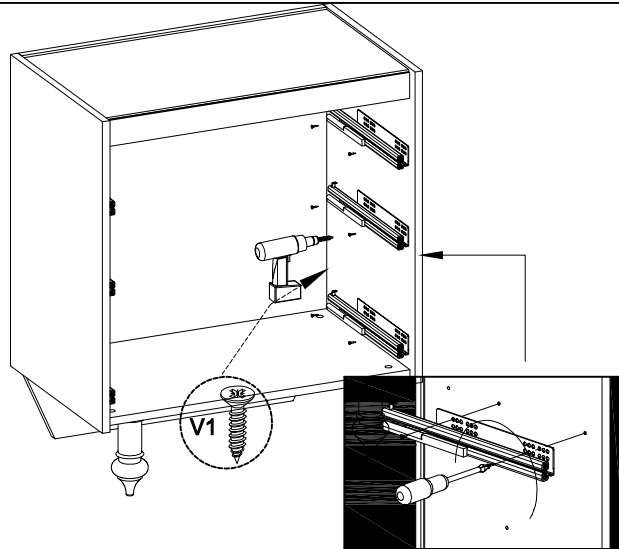

05

06

DETAY

Ø15 MINİFIX BAŞLIK	MINİFIX MİL	MINİFIX TAPA	PLASTİK KAVELA	3,5*16 YHB	3,5*25 RYHB	KABİN VIDASI	AYAK DEMİRİ	350mm TANDEM	SAĞ-SOL MANDAL	SAĞ-SOL MANDAL	SAĞ-SOL MANDAL
A	B	D	C	V1	V3	VK	M1	R1	R2	M1	K01
16 ADET	16 ADET	16 ADET	8 ADET	16 ADET	3 ADET	4 ADET	2 ADET	1 TAKIM	1 TAKIM	2 ADET	2 ADET