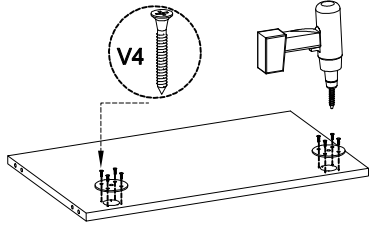

LİNA DRESSER

LİNA ŞİFONYER

01

A