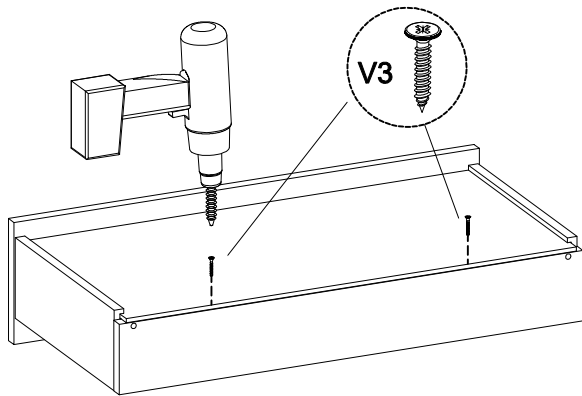

LİNA DRESSER