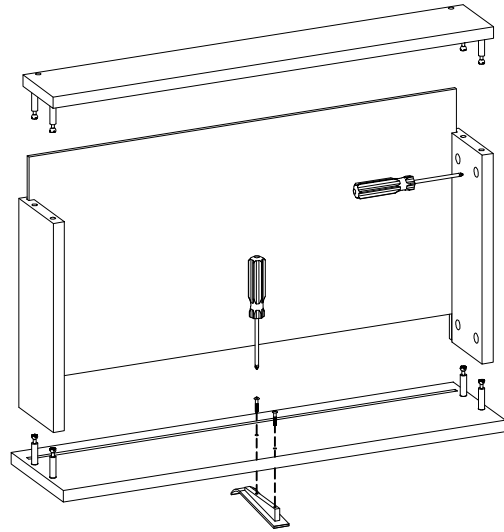

LİNA DRESSER