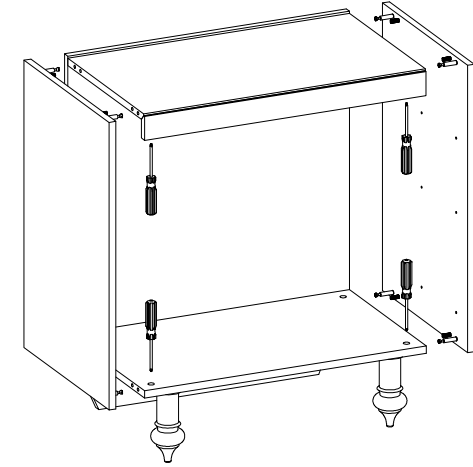

LİNA DRESSER

LİNA ŞİFONYER

01

A

02

VK

03

B

04

05

06

DETAY

Ø15 MINİFIX BAŞLIK	MINİFIX MİL	MINİFIX TAPA	PLASTİK KAVELA	3,5*16 YHB	3,5*25 RYHB	KABİN VIDASI	AYAK DEMİRİ	350mm TANDEM	SAĞ-SOL MANDAL	SAĞ-SOL MANDAL	SAĞ-SOL MANDAL
A	B	D	C	V1	V3	VK	M1	R1	R2	M1	K01
16 ADET	16 ADET	16 ADET	8 ADET	16 ADET	3 ADET	4 ADET	2 ADET	1 TAKIM	1 TAKIM	2 ADET	2 ADET