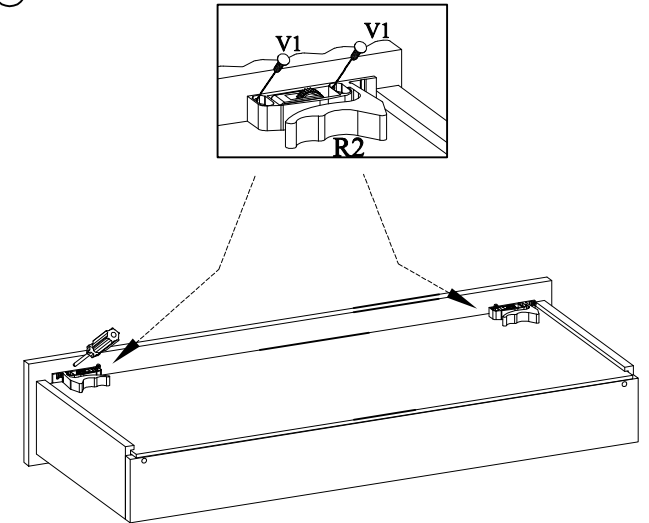

05

06

DETAY

Ø15 MINİFIX BAŞLIK	MINİFIX MİL	MINİFIX TAPA	PLASTİK KAVELA	3,5*16 YHB	3,5*25 RYHB	KABİN VIDASI	AYAK DEMİRİ	350mm TANDEM	SAĞ-SOL MANDAL	SAĞ-SOL MANDAL	SAĞ-SOL MANDAL
A	B	D	C	V1	V3	VK	M1	R1	R2	M1	K01
16 ADET	16 ADET	16 ADET	8 ADET	16 ADET	3 ADET	4 ADET	2 ADET	1 TAKIM	1 TAKIM	2 ADET	2 ADET