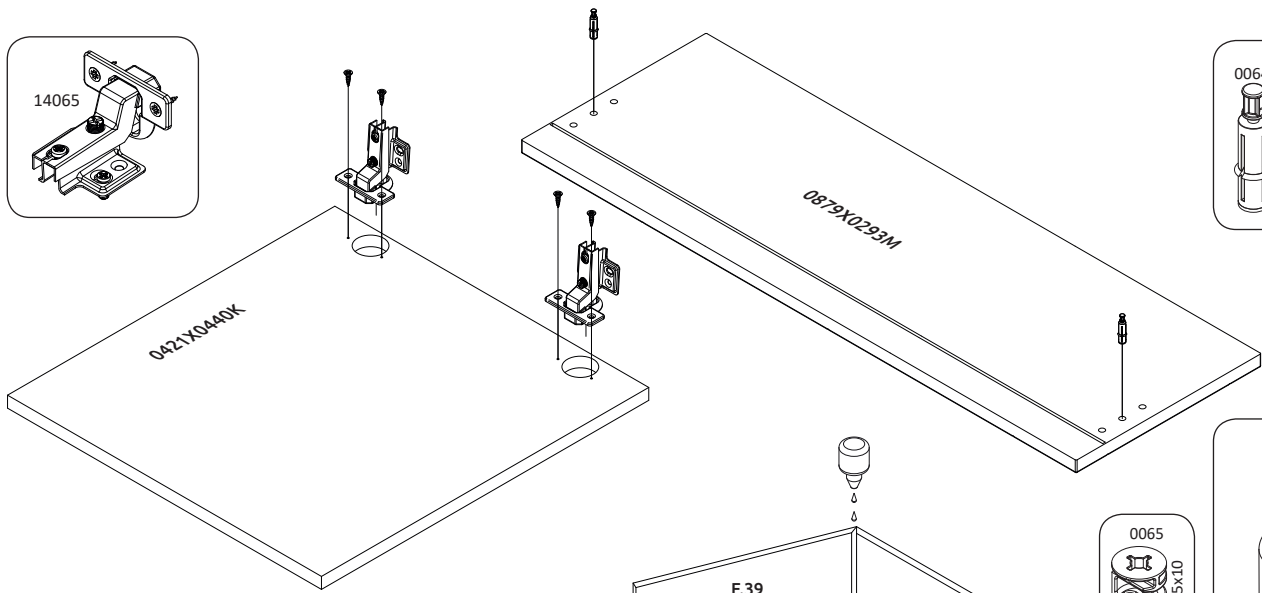

IMPORTANT - READ CAREFULLY - RETAIN FOR FUTURE REFERENCE
WICHTIG - SORGFÄLTIG LESEN UND WERBEWAHREN

STELA-TV
LWH - 1800x465x484
9835 19.12.2018

14065

0421X0440K

0879X0293M

0064

Ø8x24

F.39