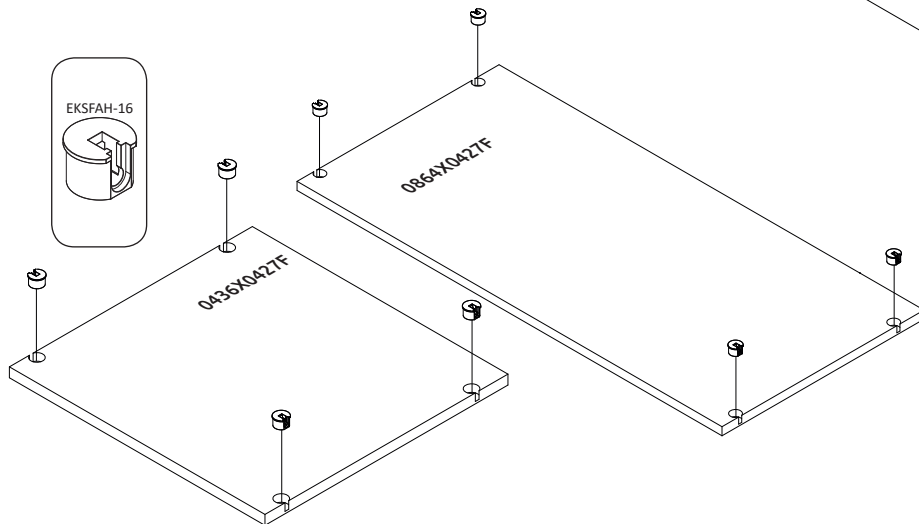

0436X0427F

0864X0427F

EKSF4H-16