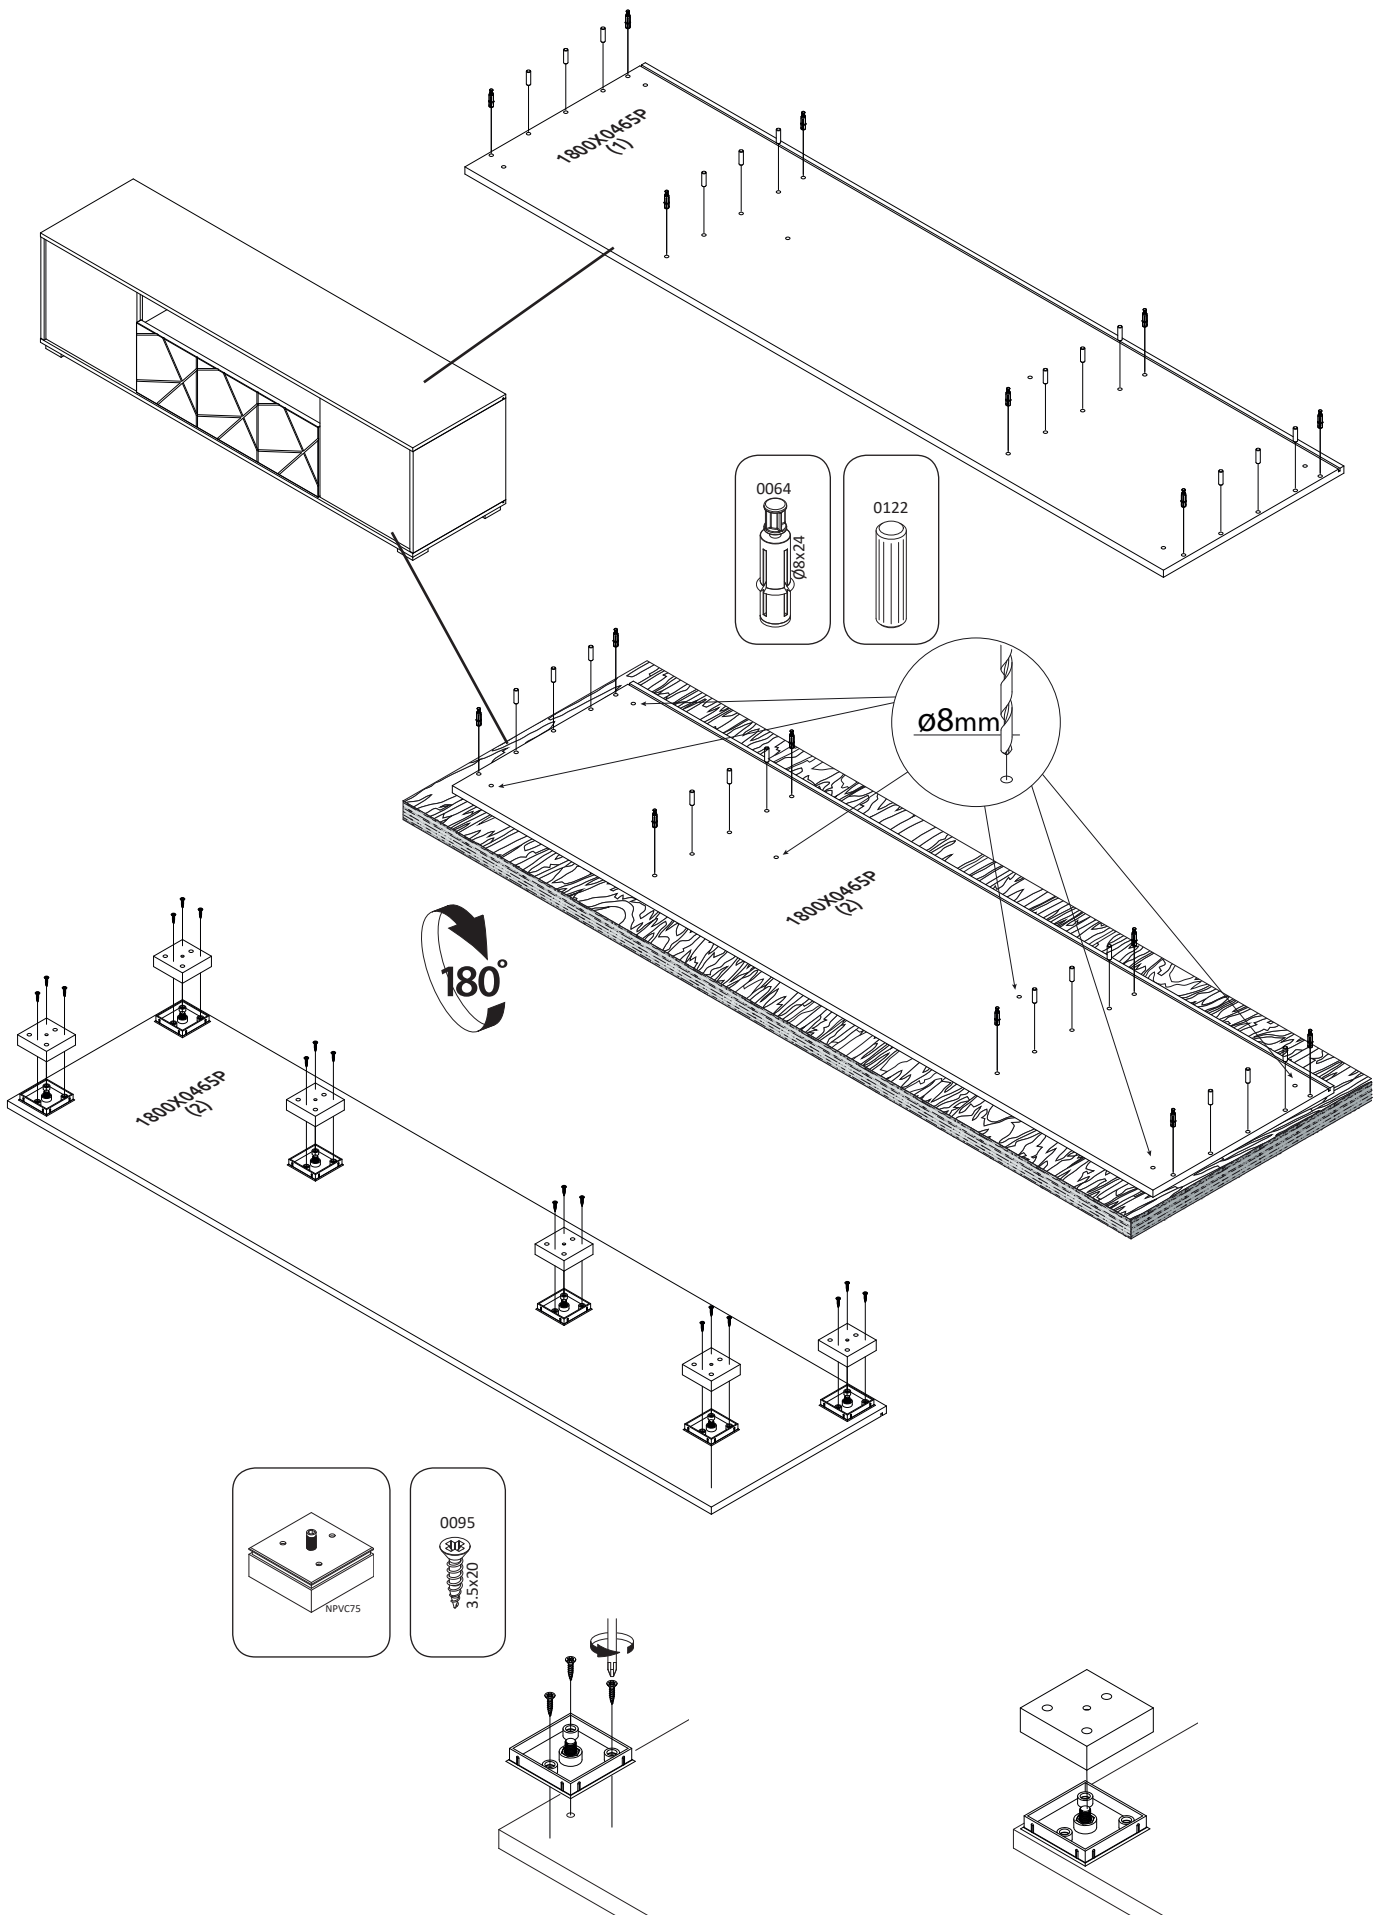

IMPORTANT - READ CAREFULLY - RETAIN FOR FUTURE REFERENCE
WICHTIG - SORGFÄLTIG LESEN UND WERBEWAHREN

STELA-TV
LWH - 1800x465x484
9835 19.12.2018

14065

0421X0440K

0879X0293M

0064

Ø8x24

F.39

7

8

9

10

11

14

15

16

17

18

19

20

21