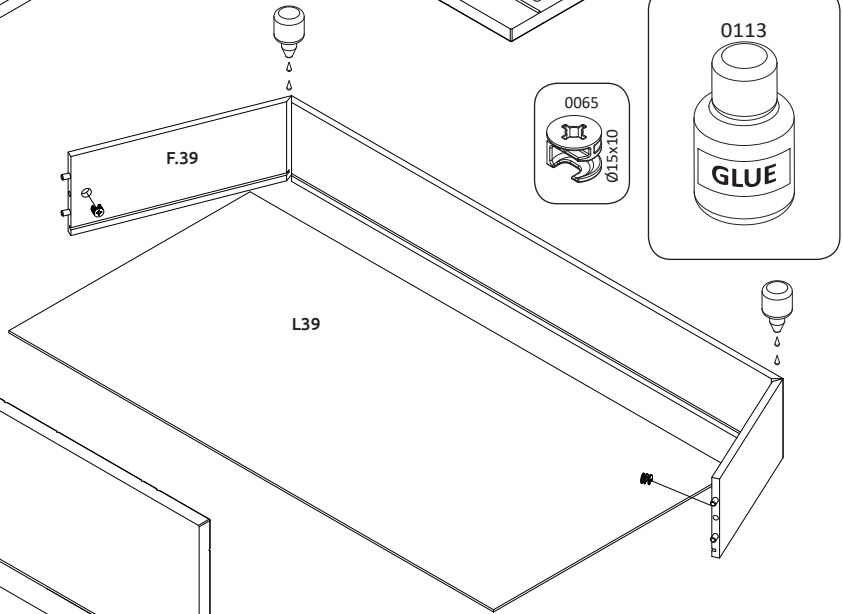

IMPORTANT - READ CAREFULLY - RETAIN FOR FUTURE REFERENCE
WICHTIG - SORGFÄLTIG LESEN UND WERBEWAHREN

STELA-TV
LWH - 1800x465x484
9835 19.12.2018

14065

0421X0440K

0879X0293M

0064

Ø8x24

F.39

L39

0065

Ø15x10

0113

GLUE

0879X0293M

10359

3x12