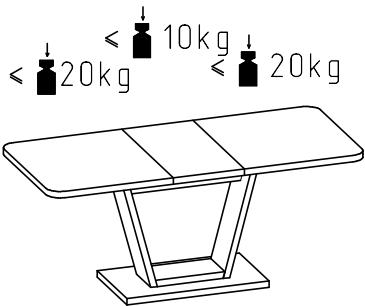

Model name

NIGEL

Product name

DINNING TABLE

8 x D7  a	1 x  b	1 x  c	6 x  d
4 x B&M  e	8 x  f	8 x  g	48 x 4x16  h
20 x  i	16 x  k	2 x  l	3 x 3,5x30  j

- ① 2 x - 800 x 600 x 36
- ② 1 x - 800 x 400 x 36
- ③ 1 x - 800 x 458 x 36
- ④ 2 x - 652 x 220 x 36
- ⑤ 1 x - 390 x 218 x 36
- ⑥ 1 x - 703 x 120 x 18
- ⑦ 1 x - 800 x 458 x 18
- ⑧ 2 x - 800 x 55 x 18
- ⑨ 2 x - L - 750

A 

B 

C 

2 x

D**E**

F

- 1 x  c
- 10 x  k
- 1 x  b
- 6 x  a D7
- 3 x  j 3,5x30

G

- 24 x  h 4x16

H 

I 