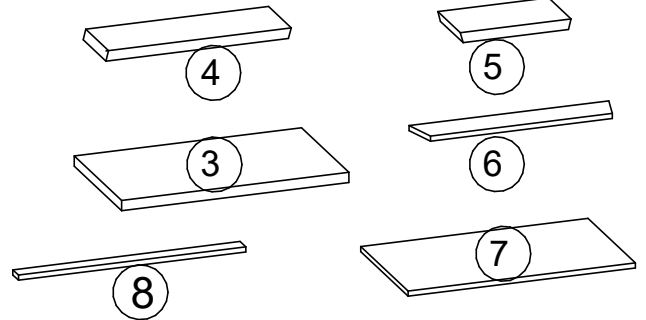

Model name

NIGEL

Product name

DINNING TABLE

8 x D7  a	1 x  b	1 x  c	6 x  d
4 x B&M  e	8 x  f	8 x  g	48 x 4x16  h
20 x  i	16 x  k	2 x  l	3 x 3,5x30  j

- ① 2 x - 800 x 600 x 36
- ② 1 x - 800 x 400 x 36
- ③ 1 x - 800 x 458 x 36
- ④ 2 x - 652 x 220 x 36
- ⑤ 1 x - 390 x 218 x 36
- ⑥ 1 x - 703 x 120 x 18
- ⑦ 1 x - 800 x 458 x 18
- ⑧ 2 x - 800 x 55 x 18
- ⑨ 2 x - L - 750

A 

B 

C 

2 x

D**E**

F

- 1 x  c
- 10 x  k
- 1 x  b
- 6 x  a D7
- 3 x  j 3,5x30

G

- 24 x  h 4x16

H 

I 