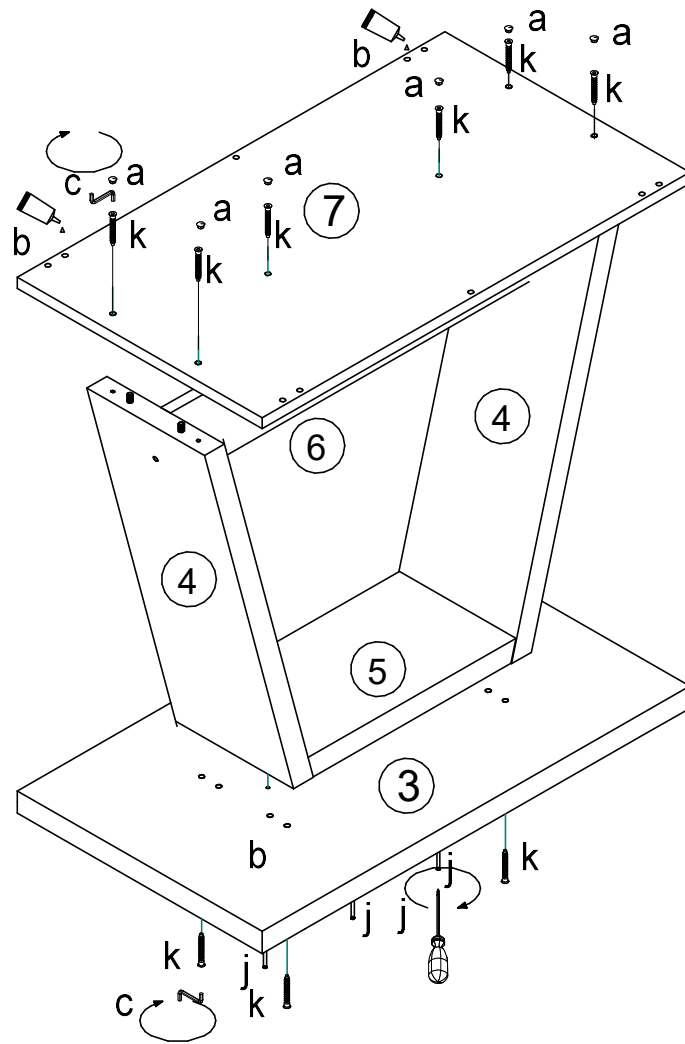

Model name

NIGEL

Product name

DINNING TABLE

8 x D7  a	1 x  b	1 x  c	6 x  d
4 x B&M  e	8 x  f	8 x  g	48 x 4x16  h
20 x  i	16 x  k	2 x  l	3 x 3,5x30  j

- ① 2 x - 800 x 600 x 36
- ② 1 x - 800 x 400 x 36
- ③ 1 x - 800 x 458 x 36
- ④ 2 x - 652 x 220 x 36
- ⑤ 1 x - 390 x 218 x 36
- ⑥ 1 x - 703 x 120 x 18
- ⑦ 1 x - 800 x 458 x 18
- ⑧ 2 x - 800 x 55 x 18
- ⑨ 2 x - L - 750

A 

B 

C 

2 x

D**E**

F

- 1 x  c
- 10 x  k
- 1 x  b
- 6 x  a D7
- 3 x  j 3,5x30

G

- 24 x  h 4x16

H 

I 