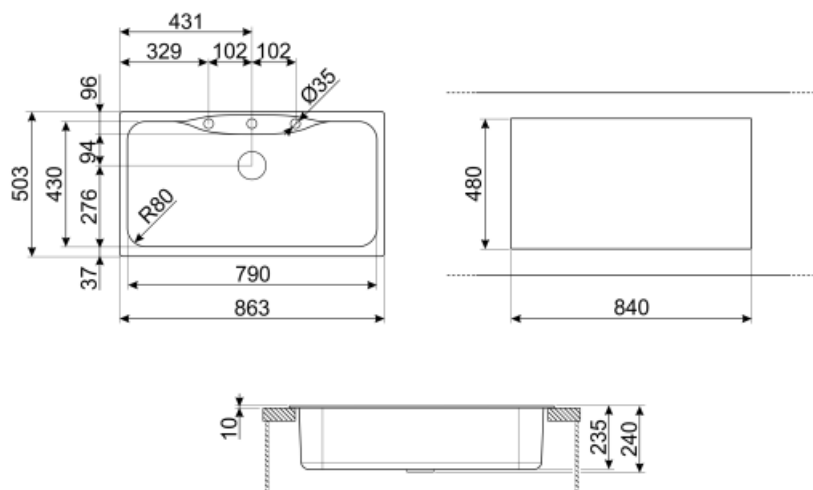

Dimensiune tăiere montaj superior (mm)	840 x 480 mm
Raza de decupare	15 mm
Înălțime de la partea de sus a bucătăriei	10 mm

Accesorii incluse

Accesorii pentru instalare	Sită, Sifon cu racord de ieșire pentru mașina de spălat vase, Cleme fixare