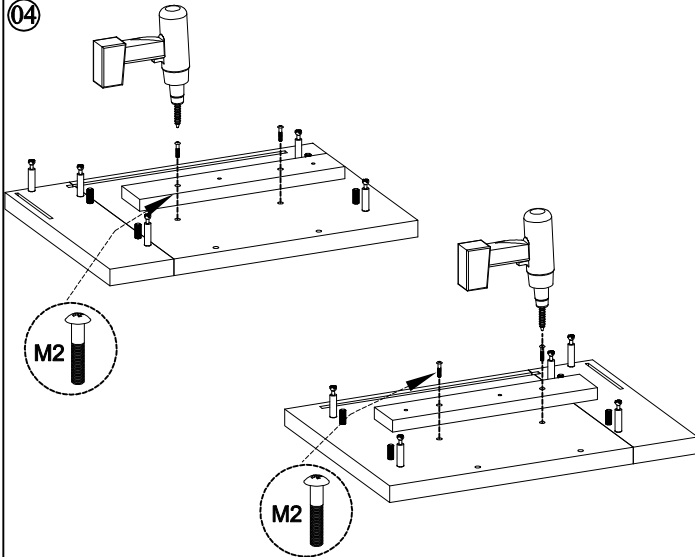

DUST KOMODİN

DUST NIGHTSTAND

01

02

03

04

05

06

x2

DETAY

Ø15 MINİFIX BAŞLIK	MINİFIX MİL	MINİFIX TAPA	PLASTİK KAVELA	3,5*16 YHB	3,5*25 RYHB	M4*22 MM	350mm TANDEM	SAĞ-SOL MANDAL	HALKA KULP	M6*25 MM
A	B	D	C	V1	V3	M1	R1	R2	K01	V4
32 ADET	32 ADET	32 ADET	12 ADET	16 ADET	8 ADET	4 ADET	2 TAKIM	2 TAKIM	2 ADET	10 ADET