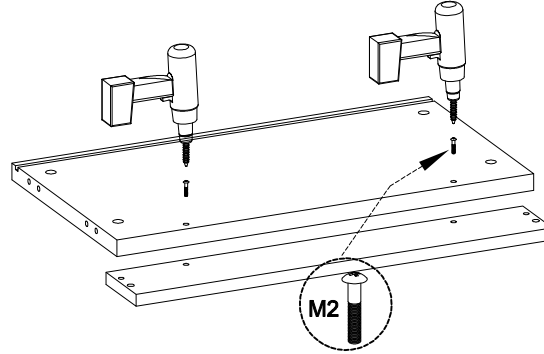

DUST KOMODİN

DUST NIGHTSTAND

01

02

03

04

05

06

x2

DETAY

Ø15 MINİFIX BAŞLIK	MINİFIX MİL	MINİFIX TAPA	PLASTİK KAVELA	3,5*16 YHB	3,5*25 RYHB	M4*22 MM	350mm TANDEM	SAĞ-SOL MANDAL	HALKA KULP	M6*25 MM
A	B	D	C	V1	V3	M1	R1	R2	K01	V4
32 ADET	32 ADET	32 ADET	12 ADET	16 ADET	8 ADET	4 ADET	2 TAKIM	2 TAKIM	2 ADET	10 ADET