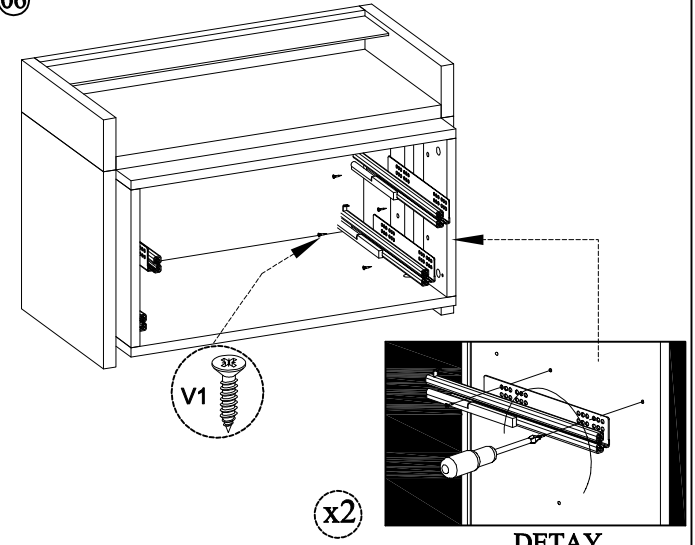

x2

DETAY

Ø15 MINİFIX BAŞLIK	MINİFIX MİL	MINİFIX TAPA	PLASTİK KAVELA	3,5*16 YHB	3,5*25 RYHB	M4*22 MM	350mm TANDEM	SAĞ-SOL MANDAL	HALKA KULP	M6*25 MM
A	B	D	C	V1	V3	M1	R1	R2	K01	V4
32 ADET	32 ADET	32 ADET	12 ADET	16 ADET	8 ADET	4 ADET	2 TAKIM	2 TAKIM	2 ADET	10 ADET