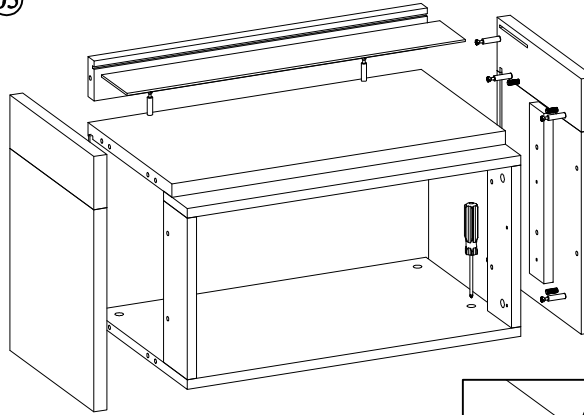

DUST KOMODİN

DUST NIGHTSTAND

01

02

03

04

05

06

x2

DETAY

Ø15 MINİFIX BAŞLIK	MINİFIX MİL	MINİFIX TAPA	PLASTİK KAVELA	3,5*16 YHB	3,5*25 RYHB	M4*22 MM	350mm TANDEM	SAĞ-SOL MANDAL	HALKA KULP	M6*25 MM
A	B	D	C	V1	V3	M1	R1	R2	K01	V4
32 ADET	32 ADET	32 ADET	12 ADET	16 ADET	8 ADET	4 ADET	2 TAKIM	2 TAKIM	2 ADET	10 ADET