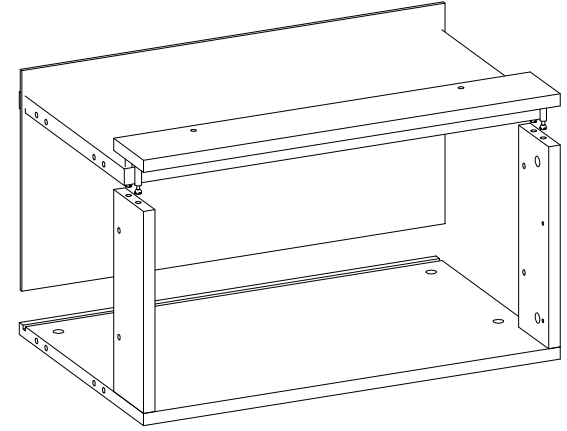

DUST KOMODİN

DUST NIGHTSTAND

01

02

03

04

05

06

x2

DETAY

Ø15 MINİFIX BAŞLIK	MINİFIX MİL	MINİFIX TAPA	PLASTİK KAVELA	3,5*16 YHB	3,5*25 RYHB	M4*22 MM	350mm TANDEM	SAĞ-SOL MANDAL	HALKA KULP	M6*25 MM
A	B	D	C	V1	V3	M1	R1	R2	K01	V4
32 ADET	32 ADET	32 ADET	12 ADET	16 ADET	8 ADET	4 ADET	2 TAKIM	2 TAKIM	2 ADET	10 ADET