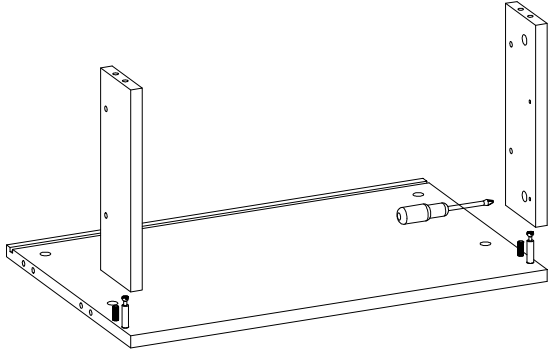

DUST KOMODİN

DUST NIGHTSTAND

01

02

03

04

05

06

x2

DETAY

Ø15 MINİFIX BAŞLIK	MINİFIX MİL	MINİFIX TAPA	PLASTİK KAVELA	3,5*16 YHB	3,5*25 RYHB	M4*22 MM	350mm TANDEM	SAĞ-SOL MANDAL	HALKA KULP	M6*25 MM
A	B	D	C	V1	V3	M1	R1	R2	K01	V4
32 ADET	32 ADET	32 ADET	12 ADET	16 ADET	8 ADET	4 ADET	2 TAKIM	2 TAKIM	2 ADET	10 ADET