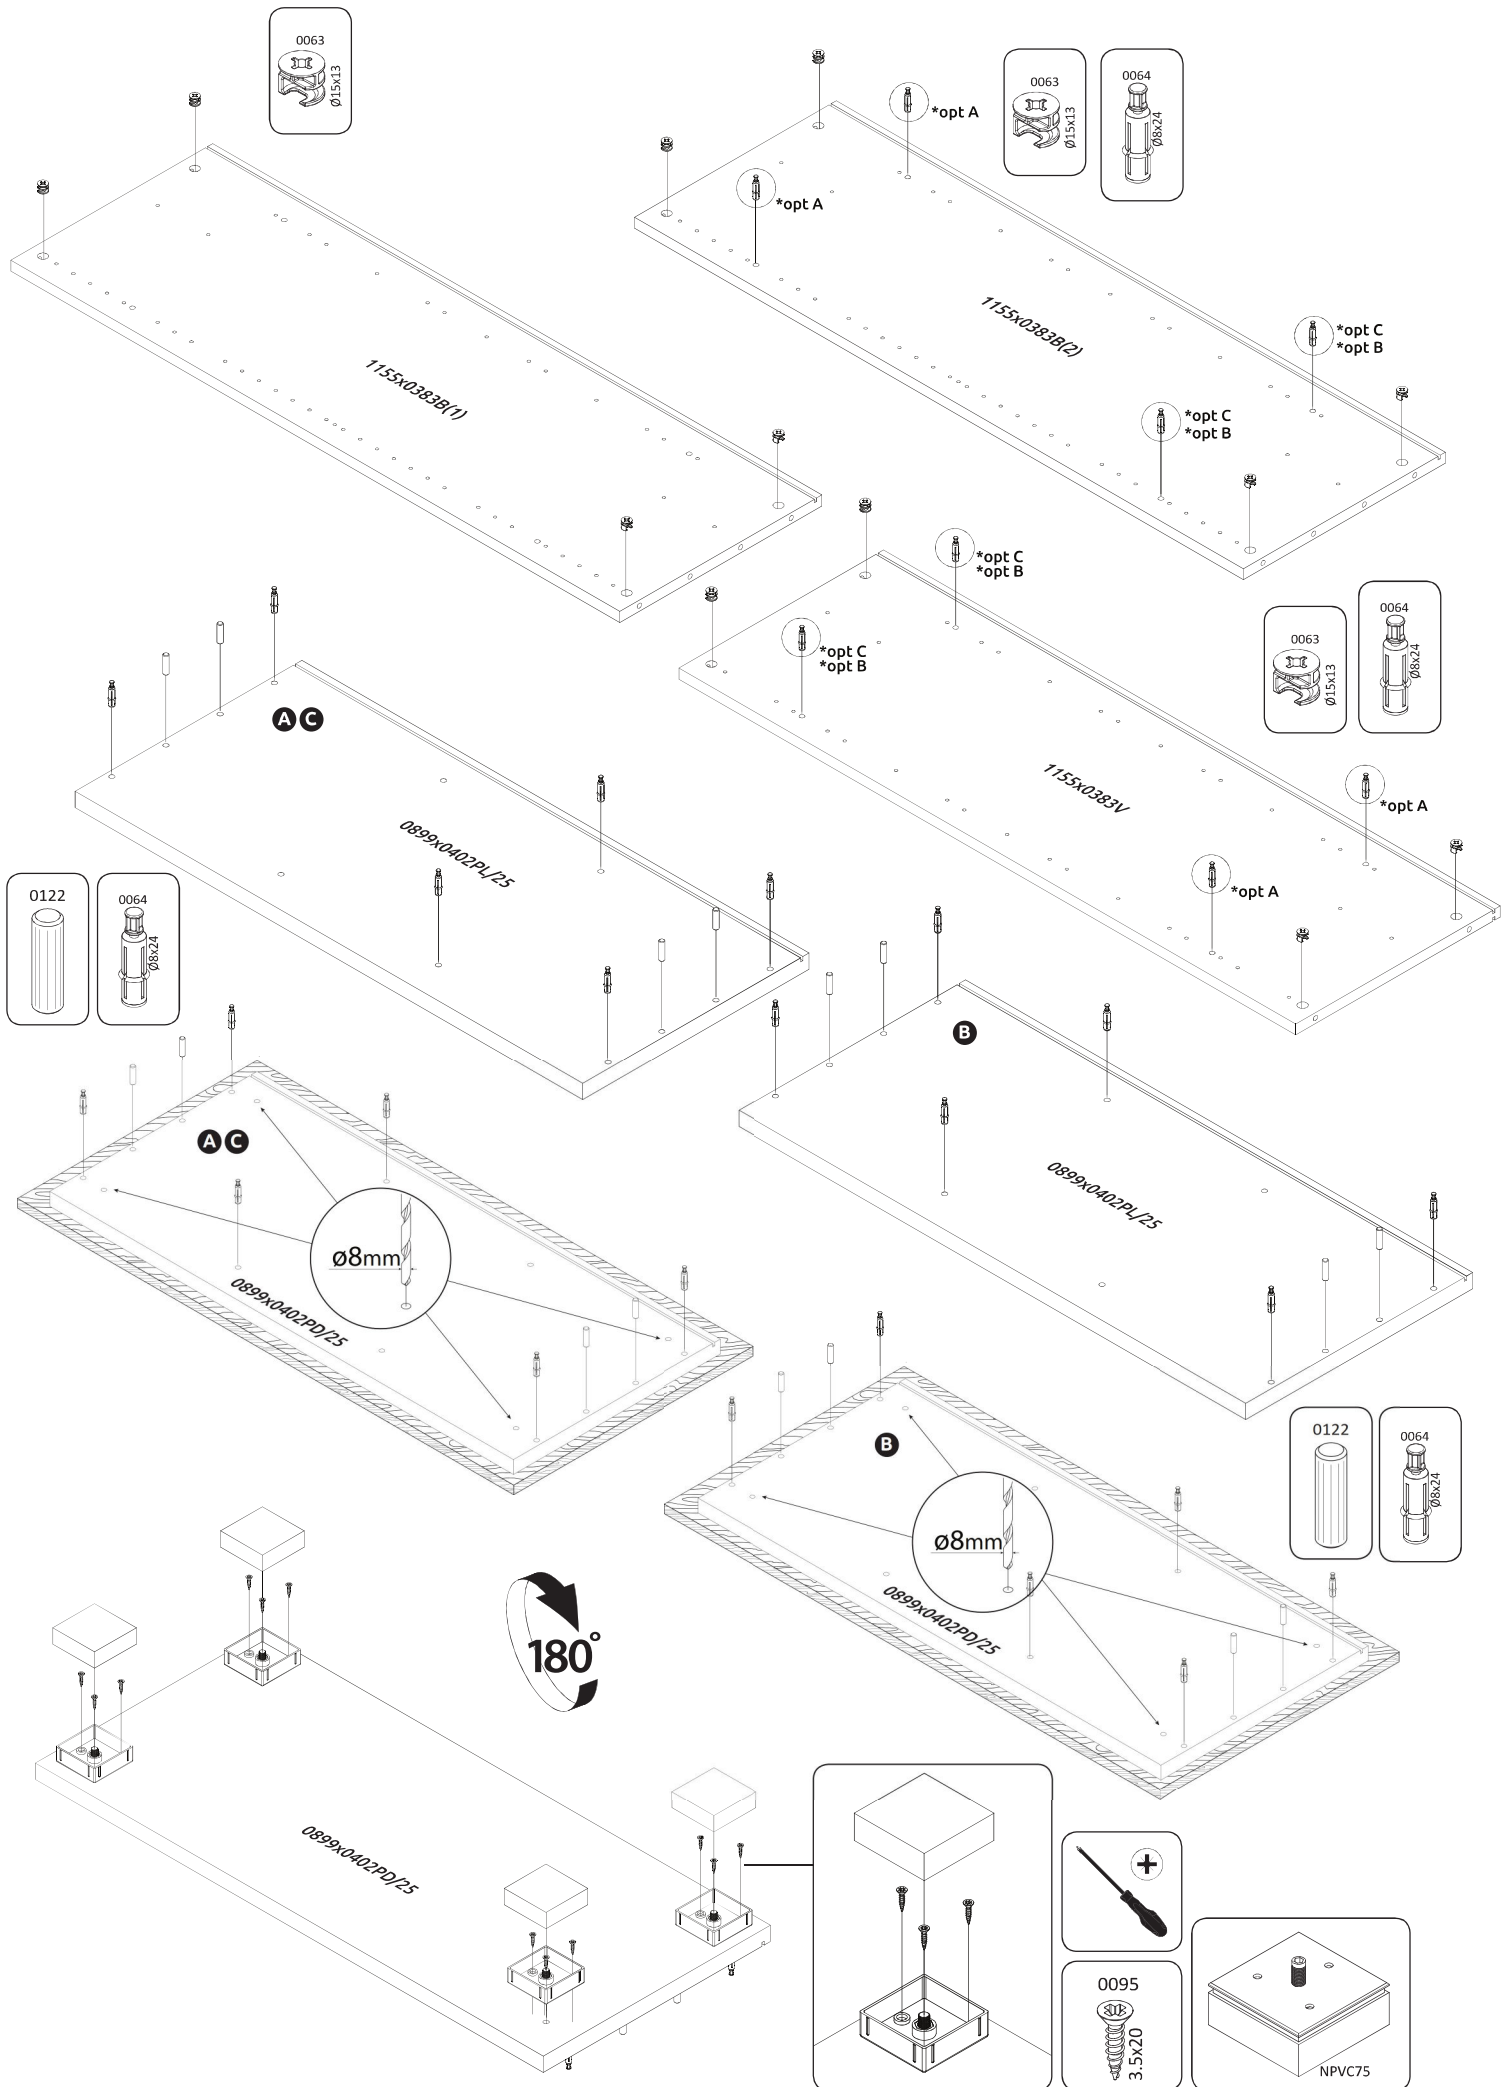

IMPORTANT – READ CAREFULLY – RETAIN FOR FUTURE REFERENCE
WICHTIG – SORGFÄLTIG LESEN UND AUFBEWAHREN

V90-2KS1F/PN
 LWH - 899x402x1230

x10 9012 4.2x16	x2 0096 4x18	x4 0094 3.5x16	x18 0095 3.5x20	x12 32256 V4x23	x18 0064 Ø8x24	x20 16535	x4 102 6.3x13	x16 0063 Ø15x13	x2 EKS2	x2 6319	x10 16981	x18 0108	x16 CEP8
x1 0113 GLUE	x8 0121 1.4x25	x20 0122 FAH-16	x3 30820	x1 15741	x4 NPVC75	x6 14066	x1 14079	x1 10397					

3

4

5

6

7

8

9

9

10

11

12

13

14

15

16

17

18

19

20

21