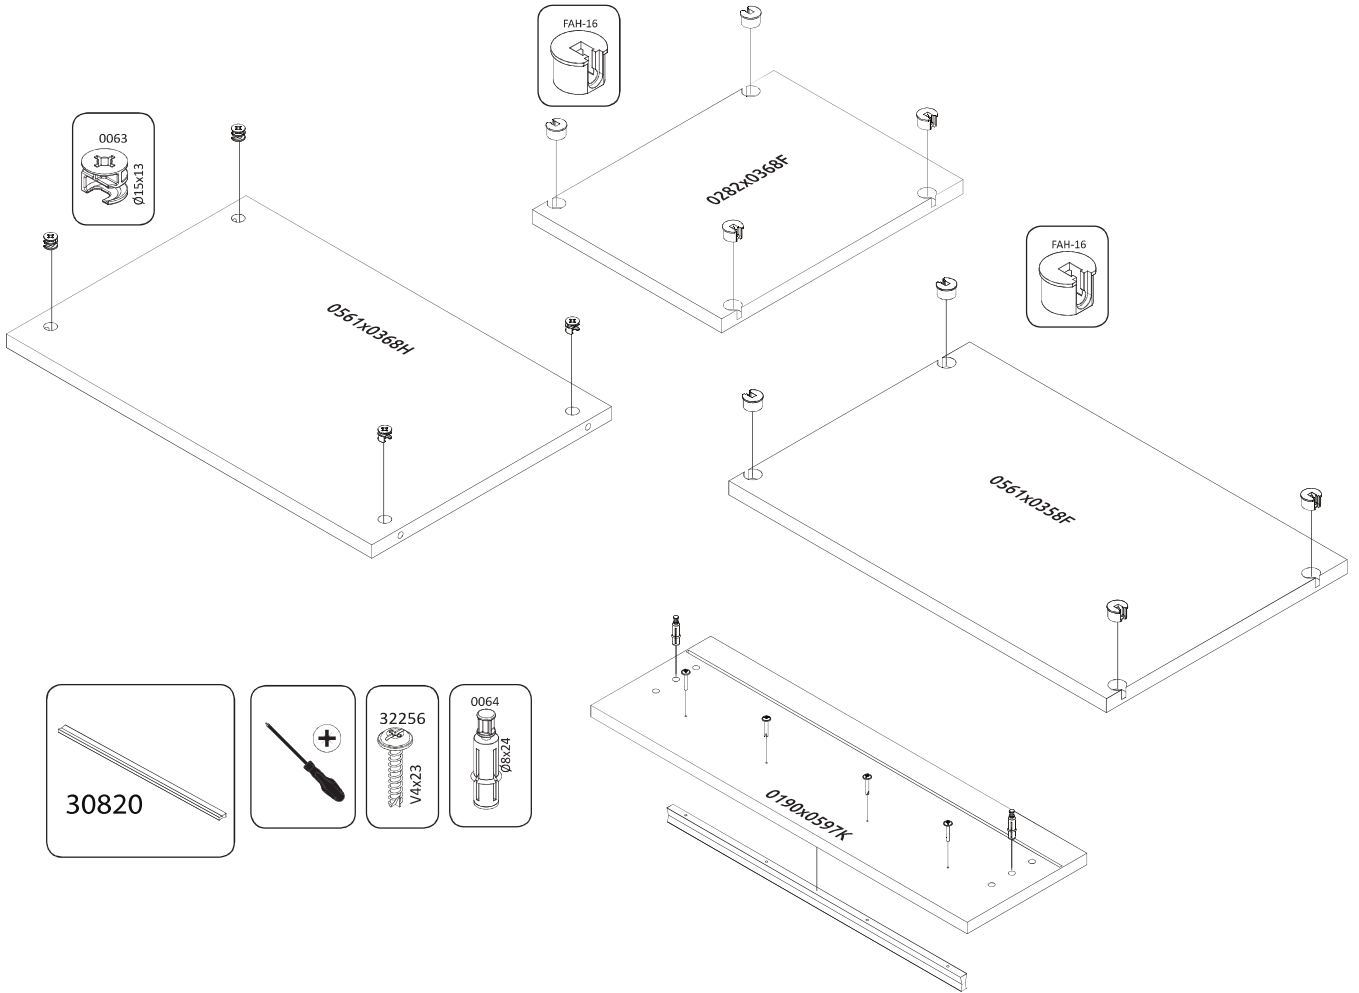

IMPORTANT – READ CAREFULLY – RETAIN FOR FUTURE REFERENCE
WICHTIG – SORGFÄLTIG LESEN UND AUFBEWAHREN

V90-2KS1F/PN
 LWH - 899x402x1230

x10 9012 4.2x16	x2 0096 4x18	x4 0094 3.5x16	x18 0095 3.5x20	x12 32256 V4x23	x18 0064 Ø8x24	x20 16535	x4 102 6.3x13	x16 0063 Ø15x13	x2 EKS2	x2 6319	x10 16981	x18 0108	x16 CEP8
x1 0113 GLUE	x8 0121 1.4x25	x20 0122 FAH-16	x3 30820	x1 15741	x4 NPVC75	x6 14066	x1 14079	x1 10397					

3

4

5

6

7

8

9

9

10

11

12

13

14

15

16

17

18

19

20

21