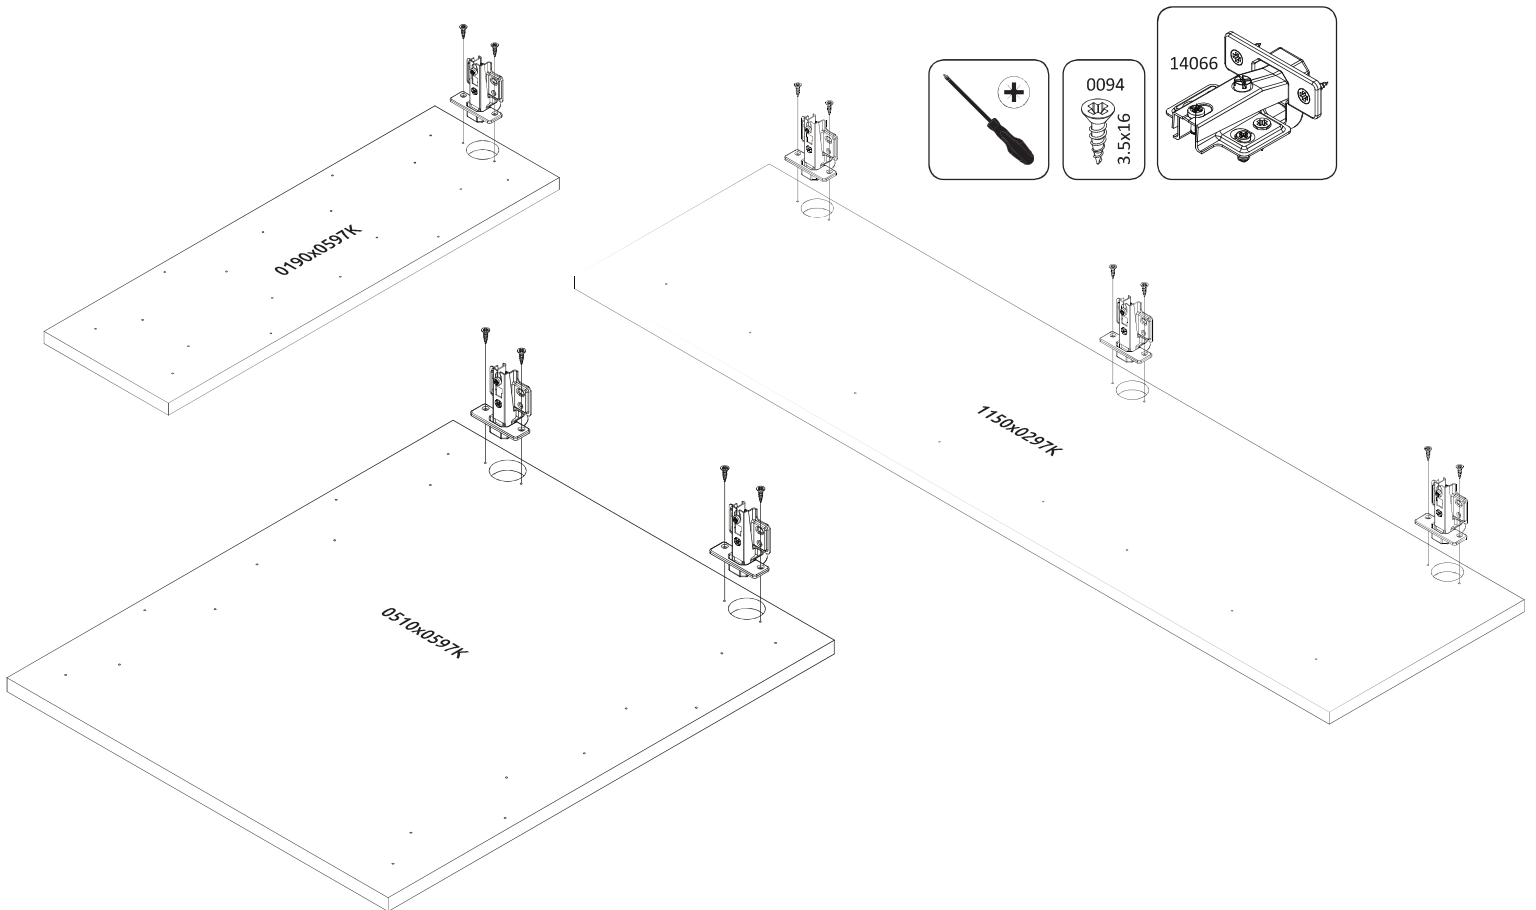

IMPORTANT – READ CAREFULLY – RETAIN FOR FUTURE REFERENCE
WICHTIG – SORGFÄLTIG LESEN UND AUFBEWAHREN

V90-2KS1F/PN
 LWH - 899x402x1230

x10 9012 4.2x16	x2 0096 4x18	x4 0094 3.5x16	x18 0095 3.5x20	x12 32256 V4x23	x18 0064 Ø8x24	x20 16535	x4 102 6.3x13	x16 0063 Ø15x13	x2 EKS2	x2 6319	x10 16981	x18 0108	x16 CEP8
x1 0113 GLUE	x8 0121 1.4x25	x20 0122 FAH-16	x3 30820	x1 15741	x4 NPVC75	x6 14066	x1 14079	x1 10397					