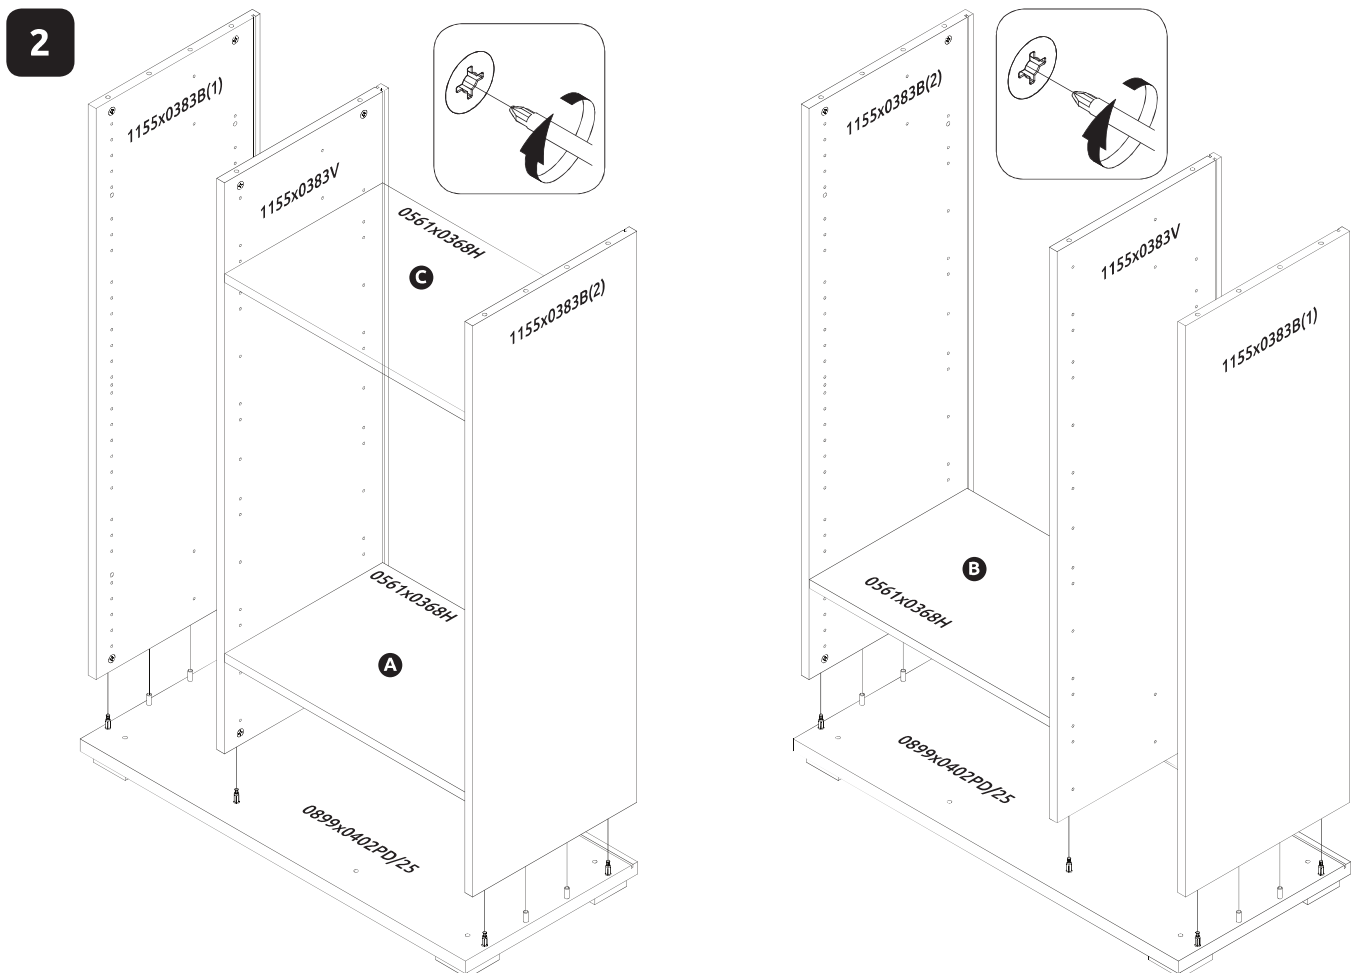

IMPORTANT – READ CAREFULLY – RETAIN FOR FUTURE REFERENCE
WICHTIG – SORGFÄLTIG LESEN UND AUFBEWAHREN

V90-2KS1F/PN
 LWH - 899x402x1230

x10 9012 4.2x16	x2 0096 4x18	x4 0094 3.5x16	x18 0095 3.5x20	x12 32256 V4x23	x18 0064 Ø8x24	x20 16535	x4 102 6.3x13	x16 0063 Ø15x13	x2 EKS2	x2 6319	x10 16981	x18 0108	x16 CEP8
x1 0113 GLUE	x8 0121 1.4x25	x20 0122 FAH-16	x3 30820	x1 15741	x4 NPVC75	x6 14066	x1 14079	x1 10397					