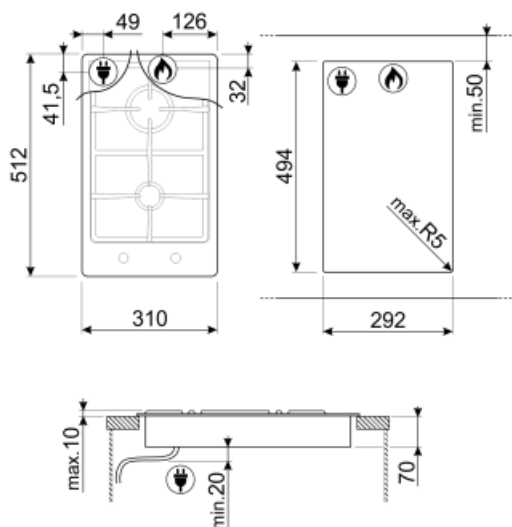

Accesorii incluse

Suport din fontă Wok	1
----------------------	---

Conexiune electrică

Frecvență (Hz)	50/60 Hz	Lungimea cablului de alimentare	120 cm
----------------	----------	---------------------------------	--------

Conectarea gazului

Tip de gaz	G20 Gaz natural	Alte conexiuni de gaz furnizate	Con
Gas connection	Cilindrical	Puterea nominală a conexiunii la gaz (W)	3550 W

Not included accessories

GRW
Suport wok

WOKGHU
Suport din fontă Wok