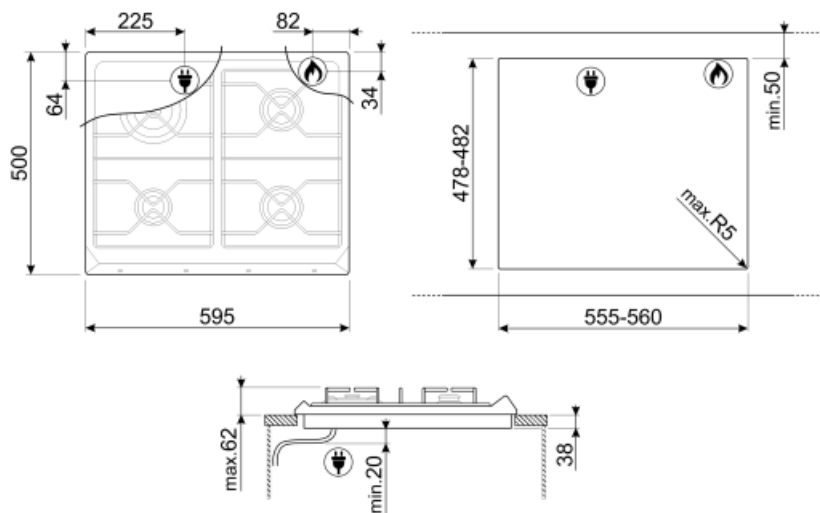

Față-stânga - Gaz – AUX - 1.10 kW

Spate-stânga - Gaz – UR - 3.30 kW

Spate-dreapta - Gaz – semirapid - 1.70 kW

Față-dreapta - Gaz – semirapid - 1.70 kW

Supape de siguranță
pentru gaz Da

Aprindere automată Da

Conexiune electrică

Puterea nominală a

1 W

conexiunii electrice (W)

Tensiune (V)

220-240 V

Frecvență (Hz)

50/60 Hz

Lungimea cablului de
alimentare

120 cm

Conectarea gazului

Tip de gaz

G20 Gaz natural

Gas connection

Cilindrical

Alte duze de gaz incluse

G30 GPL Gaz lichid

Alte conexiuni de gaz
furnizate

Con

Puterea nominală a
conexiunii la gaz (W)

7800 W