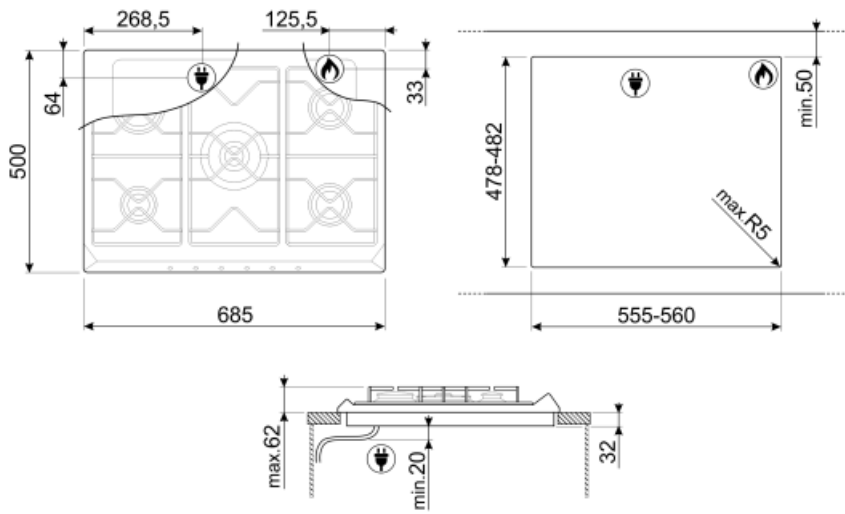

Opțiuni

Decupaj standard 478-482x555-560 mm

Caracteristici tehnice

UR

Stânga - Gaz - 2UR (dual) - 3.90 kW

Spate-centru - Gaz - AUX - 1.10 kW

Față-centru - Gaz - AUX - 1.10 kW

Spate-dreapta - Gaz - rapid - 2.60 kW

Puterea nominală a
conexiunii la gaz (W) 11200 W

Not included accessories

BB3679
Grătar din fontă

GRW
Suport wok

C70CEB/1
Capac alb potrivit pentru plite de 70 cm cu comenzi frontale.

6MP800P

C70CP/1
Capac crem potrivit pentru plite de 70 cm cu comenzi frontale.