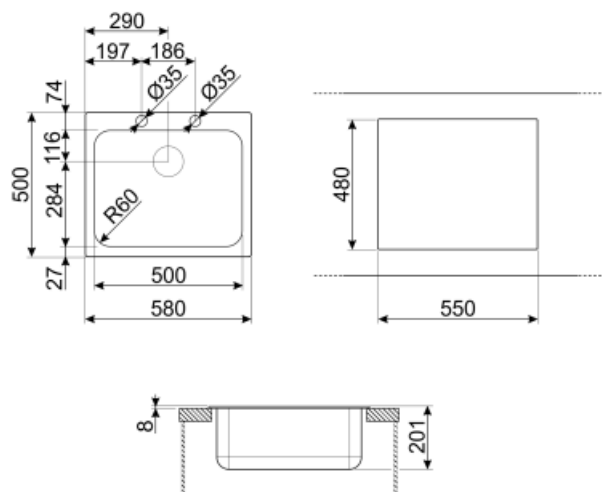

Accesorii incluse

Accesorii pentru instalare

Sită, Sifon cu racord de ieșire pentru mașina de spălat vase, Cleme fixare, Garnitură, Fereastră pop-up automată