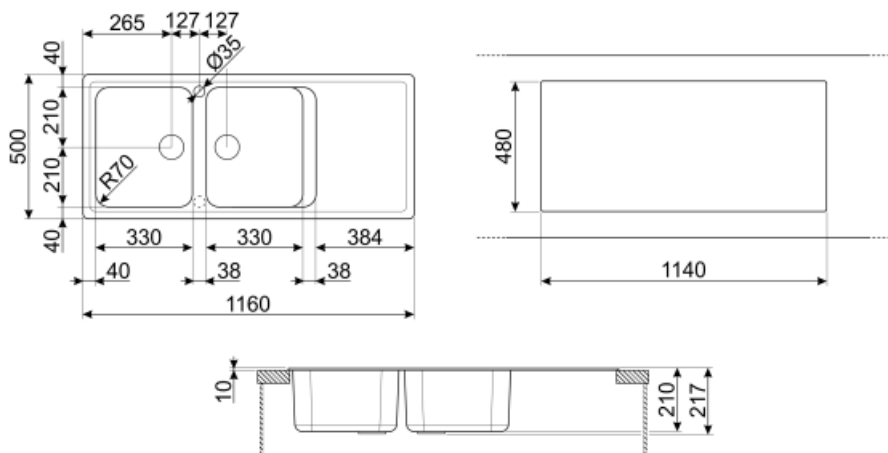

Dimensiunile produsului (mm)	210x1160x500 mm
Dimensiune tăiere montaj superior (mm)	1140 X 480 mm
Raza de decupare	30 mm
Înălțime de la partea de sus a bucătăriei	10 mm
Dimensiunea unității de bază	80 cm

Accesorii incluse

Accesorii pentru instalare	Sită, Sifon cu racord de ieșire pentru mașina de spălat vase, Cleme fixare