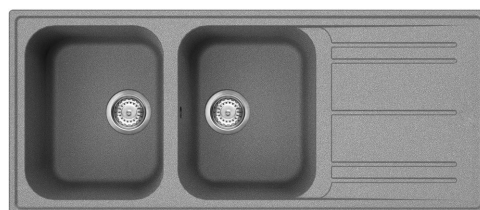

# LZ116CT

Material chiuvetă	Compozit
Tip	Chiuvetă sintetică
Nr. de boluri	2
Scurgător	Reversibil
Cod EAN	8017709251673

## Estetică

Estetică	Universal	Logo	Aplicat/la preaplin
Serie	Rigae	Culori alternative disponibile	Alb, Antracit, Crem, Bej, Cupru
Culoare	Ciment/beton	Orificiu robinet/orificiu robinet pretăiat	Întocmit
Tip încorporat	Standard		

	Vas tip RH	Dimensiunile vasului, LxAxÎ (mm)	Adâncimea vasului (mm)	Rază vas colț dreapta (mm)	Preaplin	Poziție filtru	Dimensiune filtru
Vas RH	Tradițional	330 x 420 x 210	210	80	Da, tradițional	Vas lateral	3,5
Vas LH	Tradițional	330 x 420 x 210	210	80		Vas lateral	3,5

## Caracteristici tehnice

Caracteristici material compozit	Antibacterian, Anti-zgâriere, Rezistent la șocuri termice, Rezistent la temperaturi ridicate, Rezistent la impact, Ușor de curățat, Rezistent la UV	Orificiu robinet	2
Adâncimea cadrului (mm)	10	Diametrul orificiului robinetului	35 mm
		Lățimea peretelui despărțitor	38 mm
		Înclinația scurgătorului	2 °
		Nr. de clipuri	12
		Tip de clipuri	Standard