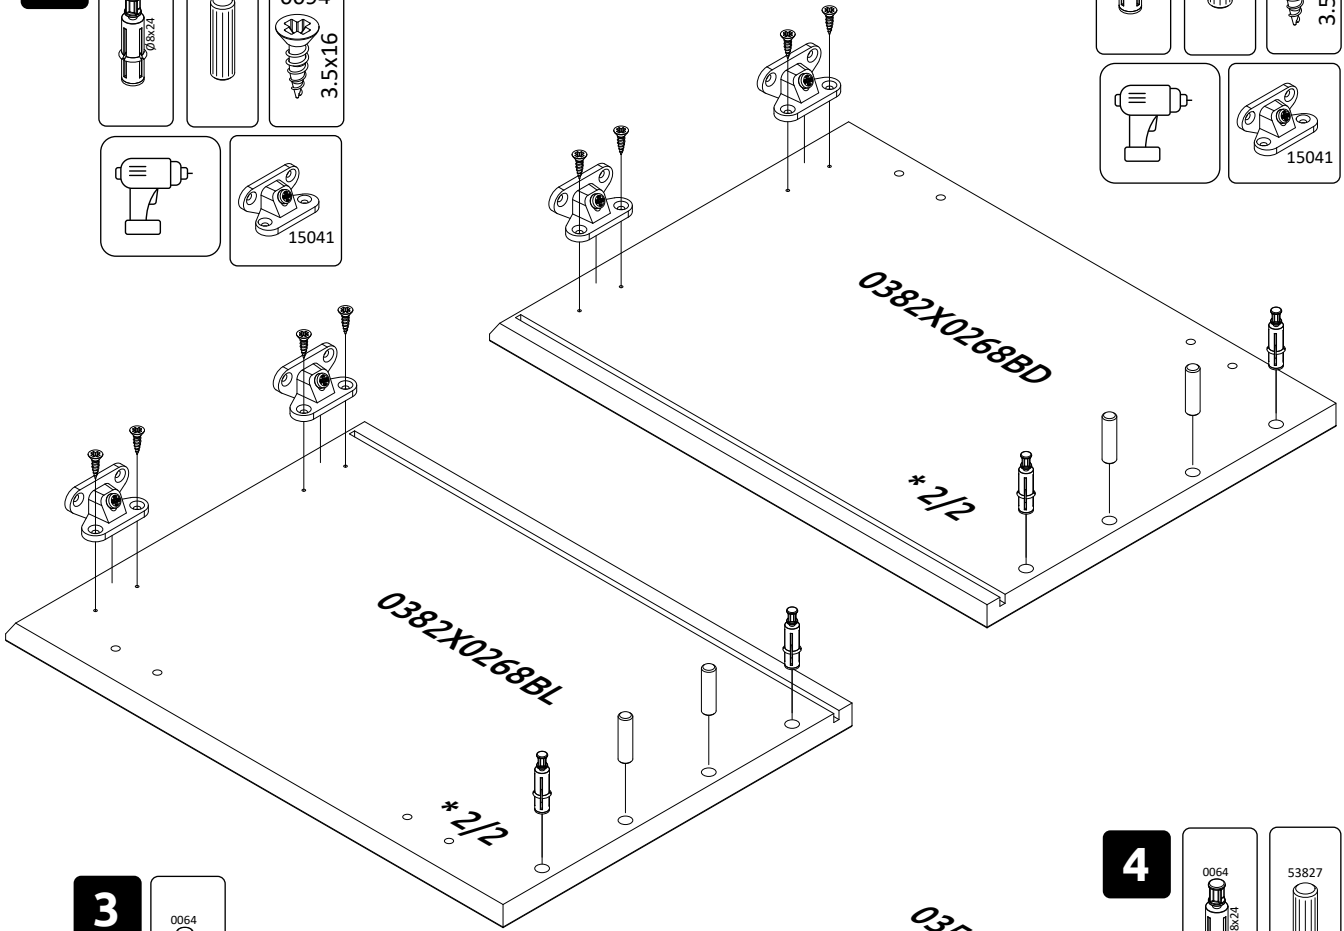

TV210-2K2F/AU
LWH2097x579x456

1

2

3

4

5

6

12

20

21

22

0108

0095

3.5x20

23

24