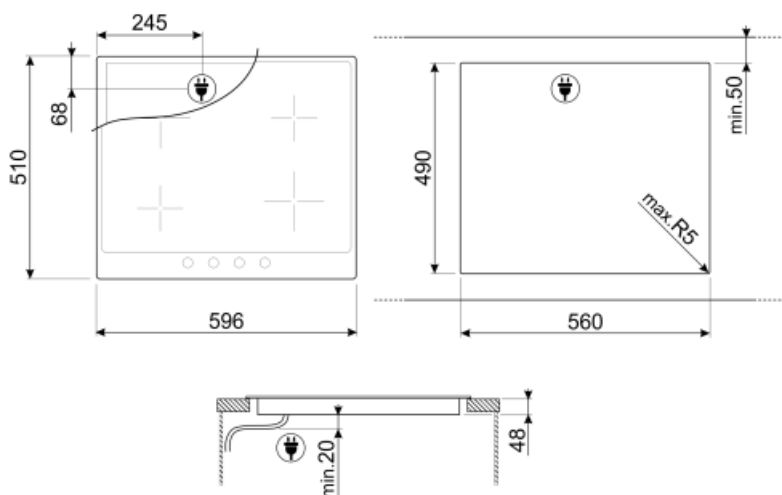

Față-stânga - Ceramică – simplă - 2.00 kW - Ø 18.0 cm

Spate-stânga - Ceramică – simplă - 1.20 kW - Ø 14.0 cm

Spate-dreapta - Ceramică – simplă - 2.40 kW - Ø 21.0 cm

Față-dreapta - Ceramică – simplă - 1.20 kW - Ø 14.0 cm

Indicarea diametrului
minim al cuvei

Da

Protecție împotriva
pornirii accidentale

Da

Conexiune electrică

Puterea nominală a
conexiunii electrice (W)

6600 W

Curent

20 A

Tensiune (V)

220-240 V

Tensiune 2 (V)

380-415 V

Tip de cablu electric

Trifazat

Tip de cablu electric

Monofazat și Fază dublă

Frecvență (Hz)

50/60 Hz

Lungimea cablului de
alimentare

150 cm

Terminal box

6 poles