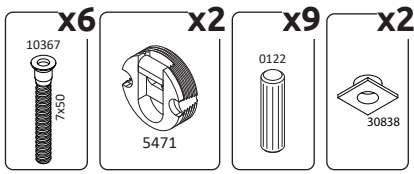

IMPORTANT - READ CAREFULLY - RETAIN FOR FUTURE REFERENCE  
WICHTIG - SORGFÄLTIG LESEN UND AUFBEWAHREN

**PIANO-OGP**  
LHW - 760x888x166

1

2