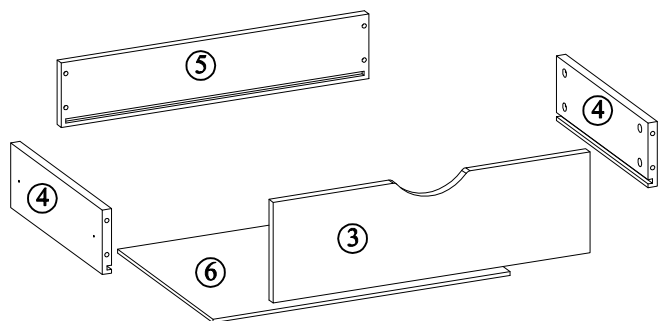

MARSILYA DOLAP

MARSILYA WARDROBE