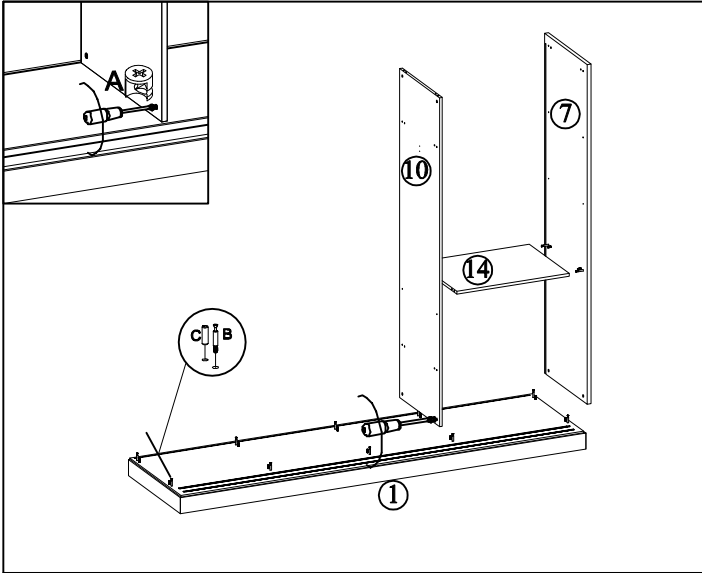

# MARSİLYA WARDROBE

Ø15 MINİFIX BAŞLIK	MINİFIX MİL	MINİFIX TAPA	PLASTİK KAVELA	METAL BAŞLI RAF PİMİ	ARKALIK SIKIŞTIRMA	VİDA 3,5*25 RYSB	ASKI FLANŞI	VİDA 3,5*16 YHB
A	B	C	D	H	P	V3	F	V1
62 ADET	58 ADET	62 ADET	36 ADET	12 ADET	10 ADET	15 ADET	6 ADET	79 ADET