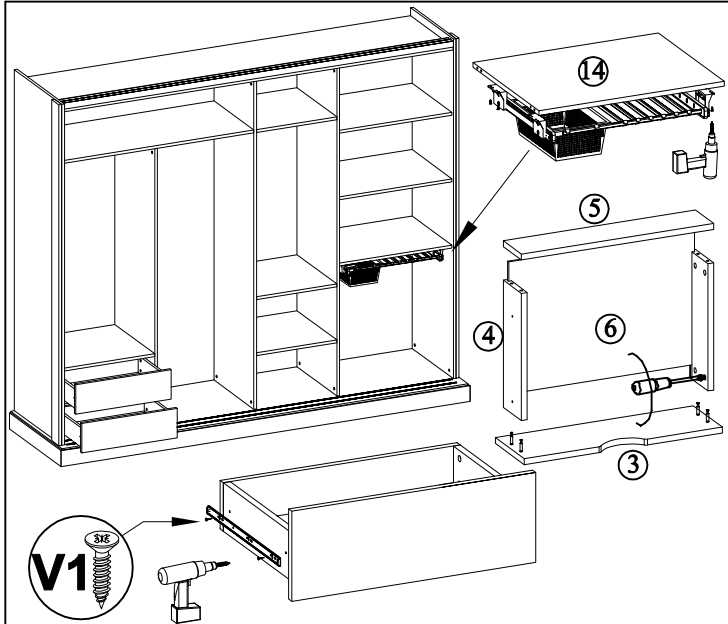

MARSILYA DOLAP