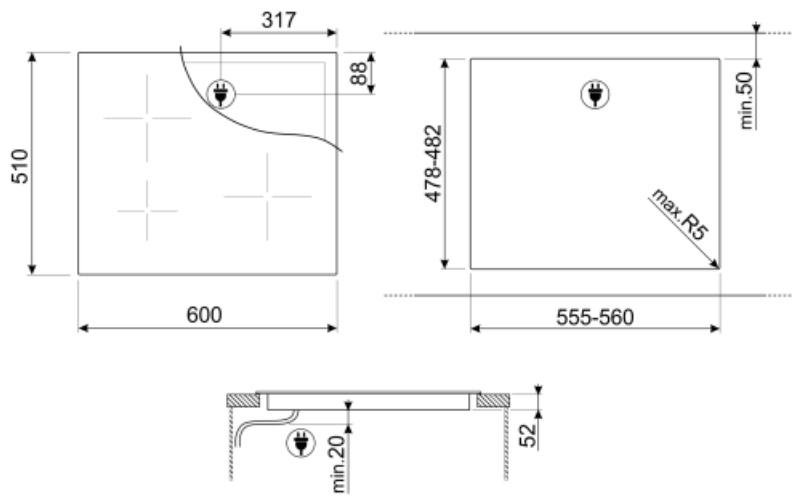

SI2641D

Familia de produse
Tip integrat
Dimensiuni
Alimentare cu energie
Tip
Cod EAN

Plită
Profil foarte scăzut sau Spălat complet
60 cm
Electric
Inducție
8017709287108

Estetică

Estetică
Culoare
Finisaj
Material
Tip sticlă
Margine de sticlă
Tip de setare de control
Culori LED
Poziție buton rotativ de control
Culoare serie

Caracteristici tehnice

Față-stânga - Inducție – unică - 1.60 kW - Booster 2.10 kW - Ø 21.0 cm
 Spate-stânga - Inducție – unică - 1.20 kW - Booster 1.60 kW - Ø 15.0 cm
 Spate-dreapta - Inducție – unică - 1.60 kW - Booster 2.10 kW - Ø 21.0 cm
 Față-dreapta - Inducție – unică - 1.20 kW - Booster 1.60 kW - Ø 15.0 cm

Not included accessories

GRILLPLATE

Tavă universală pentru plită cu inducție, gaz, plită din ceramică și plită electrică. Suprafață antiaderentă, ideală pentru gătitul cărnii, brânzei și legumelor. Dimensiuni: 410 x 240 mm.

SCRIP

Plite de inducție și ceramice și raclete teppanyaki

TPKPLATE

Placă universală pentru plită cu inducție, gaz, plită din ceramică și plită electrică. Suprafață antiaderentă, ideală pentru a găti pește, ouă și legume. Dimensiuni: 410 X 240 mm.