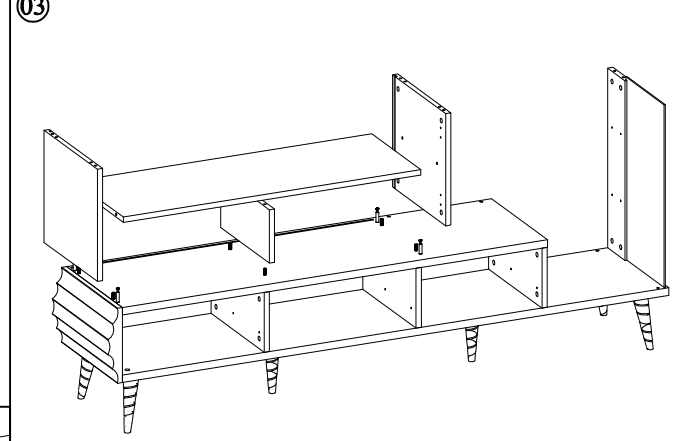

ZNT.01.KN

ZENİT KONSOL

Ø15 MINİFIX BAŞLIK	MINİFIX MİL	MINİFIX TAPA	PLASTİK KAVELA	3,5*16 YHB	3,5*25 RYHB	5*70 VIDA	M4*55 MM	YAY KULP	350mm TANDEM	SAĞ-SOL MANDAL	BAĞLANTI DEMİRİ
A	B	D	C	V1	V3	VK	KV1	K01	R1	R2	D01
60 ADET	60 ADET	60 ADET	36 ADET	76 ADET	15 ADET	6 ADET	6 ADET	3 ADET	3 TAKIM	3 TAKIM	4 ADET