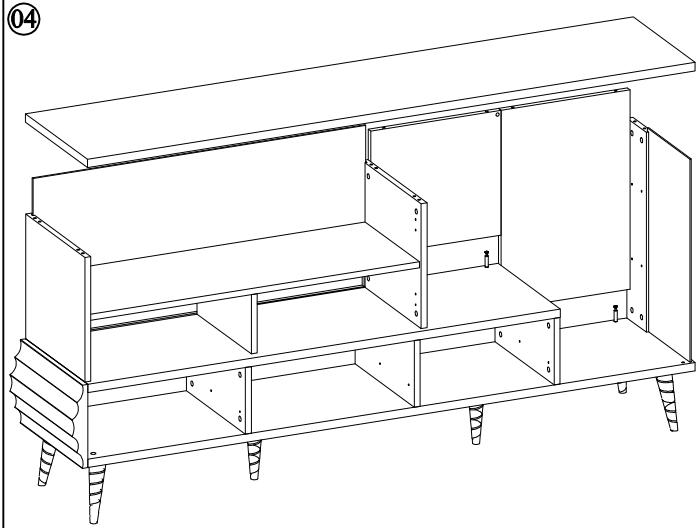

ZNT.01.KN

ZENİT KONSOL

Ø15 MINİFIX BAŞLIK	MINİFIX MİL	MINİFIX TAPA	PLASTİK KAVELA	3,5*16 YHB	3,5*25 RYHB	5*70 VIDA	M4*55 MM	YAY KULP	350mm TANDEM	SAĞ-SOL MANDAL	BAĞLANTI DEMİRİ
A	B	D	C	V1	V3	VK	KV1	K01	R1	R2	D01
60 ADET	60 ADET	60 ADET	36 ADET	76 ADET	15 ADET	6 ADET	6 ADET	3 ADET	3 TAKIM	3 TAKIM	4 ADET