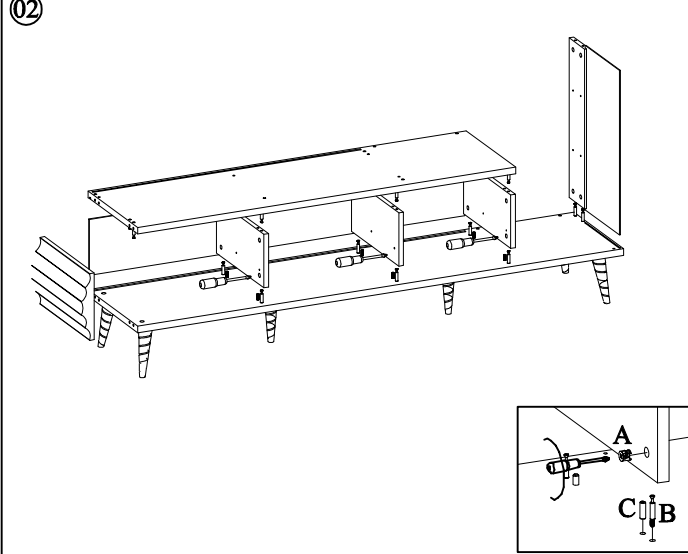

ZNT.01.KN

ZENİT KONSOL

Ø15 MINİFIX BAŞLIK	MINİFIX MİL	MINİFIX TAPA	PLASTİK KAVELA	3,5*16 YHB	3,5*25 RYHB	5*70 VIDA	M4*55 MM	YAY KULP	350mm TANDEM	SAĞ-SOL MANDAL	BAĞLANTI DEMİRİ
A	B	D	C	V1	V3	VK	KV1	K01	R1	R2	D01
60 ADET	60 ADET	60 ADET	36 ADET	76 ADET	15 ADET	6 ADET	6 ADET	3 ADET	3 TAKIM	3 TAKIM	4 ADET