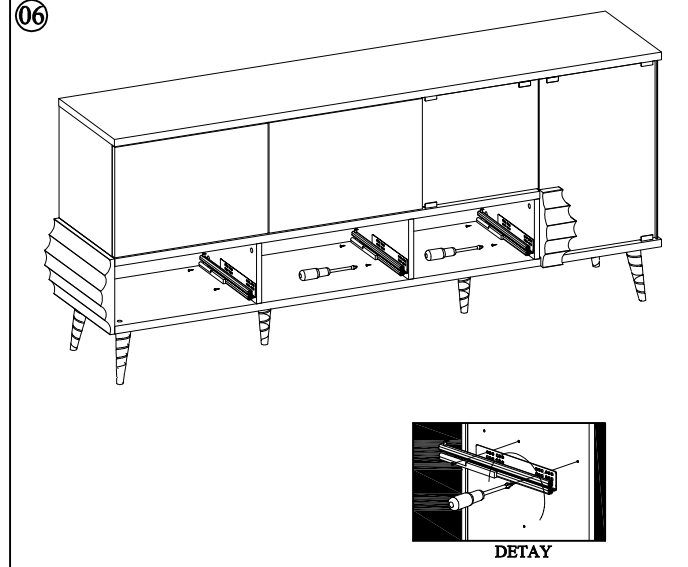

ZNT.01.KN

ZENİT KONSOL

Ø15 MINİFIX BAŞLIK	MINİFIX MİL	MINİFIX TAPA	PLASTİK KAVELA	3,5*16 YHB	3,5*25 RYHB	5*70 VIDA	M4*55 MM	YAY KULP	350mm TANDEM	SAĞ-SOL MANDAL	BAĞLANTI DEMİRİ
A	B	D	C	V1	V3	VK	KV1	K01	R1	R2	D01
60 ADET	60 ADET	60 ADET	36 ADET	76 ADET	15 ADET	6 ADET	6 ADET	3 ADET	3 TAKIM	3 TAKIM	4 ADET