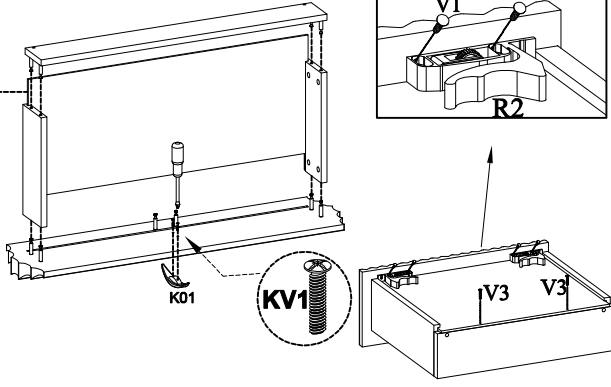

ZNT.01.KN

ZENİT KONSOL

07
ÇEKMECE DİP