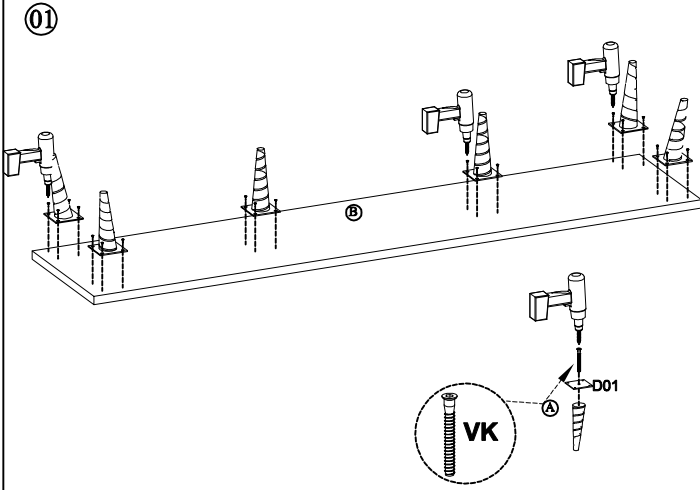

ZNT.01.KN

ZENİT KONSOL

Ø15 MINİFIX BAŞLIK	MINİFIX MİL	MINİFIX TAPA	PLASTİK KAVELA	3,5*16 YHB	3,5*25 RYHB	5*70 VIDA	M4*55 MM	YAY KULP	350mm TANDEM	SAĞ-SOL MANDAL	BAĞLANTI DEMİRİ
A	B	D	C	V1	V3	VK	KV1	K01	R1	R2	D01
60 ADET	60 ADET	60 ADET	36 ADET	76 ADET	15 ADET	6 ADET	6 ADET	3 ADET	3 TAKIM	3 TAKIM	4 ADET