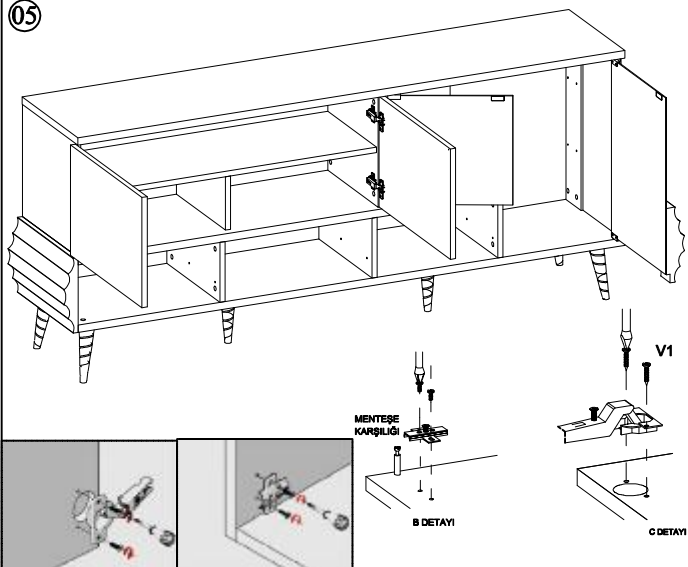

ZNT.01.KN

ZENİT KONSOL

Ø15 MINİFIX BAŞLIK	MINİFIX MİL	MINİFIX TAPA	PLASTİK KAVELA	3,5*16 YHB	3,5*25 RYHB	5*70 VIDA	M4*55 MM	YAY KULP	350mm TANDEM	SAĞ-SOL MANDAL	BAĞLANTI DEMİRİ
A	B	D	C	V1	V3	VK	KV1	K01	R1	R2	D01
60 ADET	60 ADET	60 ADET	36 ADET	76 ADET	15 ADET	6 ADET	6 ADET	3 ADET	3 TAKIM	3 TAKIM	4 ADET