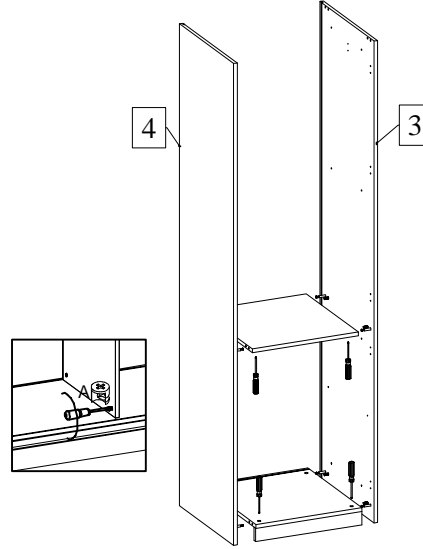

SAVANORA SOL ÇEKMECELİ DOLAP

A DETAYI

A DETAYI

Ø15 MINİFIX BAŞLIK	MINİFIX MİL	3,5*25 RYHB	PLASTİK KAVELA	METAL BAŞLI RAF PİMİ	ARKALIK SIKIŞTIRMA	VİDA 3,5*25 RYSB	ASKI FLANŞ	VİDA 3,5*16 YHB	ASKI BORUSU	M4*20 KULP VİDASI	M4*25 KULP VİDASI	KULP	MENTEŞE GÖVDE	MENTEŞE TABANI
A	B	V3	C	E	P	V2	H	V1	Z	M2	M1	K01	H01	H02
12 ADET	12 ADET	7 ADET	12 ADET	4 ADET	6 ADET	6 ADET	2 ADET	48 ADET	1 ADET	8 ADET	4 ADET	4 ADET	5 ADET	5 ADET

SAVANORA SOL ÇEKMECELİ DOLAP