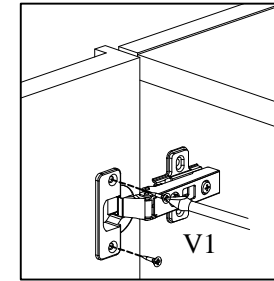

SAVANORA SOL ÇEKMECELİ DOLAP

A DETAYI

A DETAYI

Ø15 MINİFIX BAŞLIK	MINİFIX MİL	3,5*25 RYHB	PLASTİK KAVELA	METAL BAŞLI RAF PİMİ	ARKALIK SIKIŞTIRMA	VİDA 3,5*25 RYSB	ASKI FLANŞ	VİDA 3,5*16 YHB	ASKI BORUSU	M4*20 KULP VİDASI	M4*25 KULP VİDASI	KULP	MENTEŞE GÖVDE	MENTEŞE TABANI
A	B	V3	C	E	P	V2	H	V1	Z	M2	M1	K01	H01	H02
12 ADET	12 ADET	7 ADET	12 ADET	4 ADET	6 ADET	6 ADET	2 ADET	48 ADET	1 ADET	8 ADET	4 ADET	4 ADET	5 ADET	5 ADET