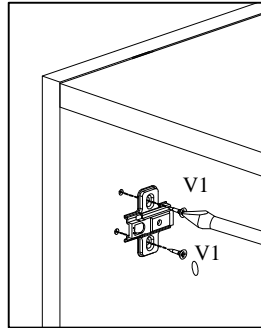

SAVANORA SOL ÇEKMECELİ DOLAP

A DETAYI

A DETAYI

Ø15 MINİFIX BAŞLIK	MINİFIX MİL	3,5*25 RYHB	PLASTİK KAVELA	METAL BAŞLI RAF PİMİ	ARKALIK SIKIŞTIRMA	VİDA 3,5*25 RYSB	ASKI FLANŞ	VİDA 3,5*16 YHB	ASKI BORUSU	M4*20 KULP VİDASI	M4*25 KULP VİDASI	KULP	MENTEŞE GÖVDE	MENTEŞE TABANI
A	B	V3	C	E	P	V2	H	V1	Z	M2	M1	K01	H01	H02
12 ADET	12 ADET	7 ADET	12 ADET	4 ADET	6 ADET	6 ADET	2 ADET	48 ADET	1 ADET	8 ADET	4 ADET	4 ADET	5 ADET	5 ADET