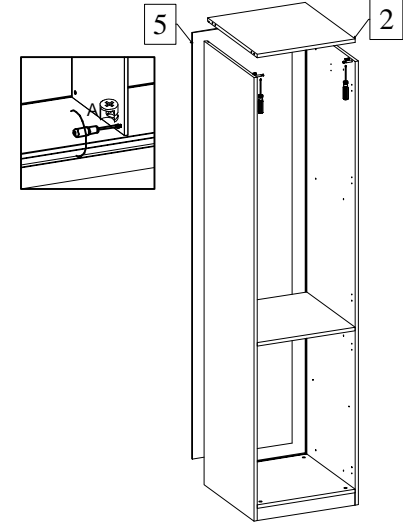

SAVANORA SOL ÇEKMECELİ DOLAP

A DETAYI

A DETAYI

Ø15 MINİFIX BAŞLIK	MINİFIX MİL	3,5*25 RYHB	PLASTİK KAVELA	METAL BAŞLI RAF PİMİ	ARKALIK SIKIŞTIRMA	VİDA 3,5*25 RYSB	ASKI FLANŞ	VİDA 3,5*16 YHB	ASKI BORUSU	M4*20 KULP VİDASI	M4*25 KULP VİDASI	KULP	MENTEŞE GÖVDE	MENTEŞE TABANI
A	B	V3	C	E	P	V2	H	V1	Z	M2	M1	K01	H01	H02
12 ADET	12 ADET	7 ADET	12 ADET	4 ADET	6 ADET	6 ADET	2 ADET	48 ADET	1 ADET	8 ADET	4 ADET	4 ADET	5 ADET	5 ADET

SAVANORA SOL ÇEKMECELİ DOLAP