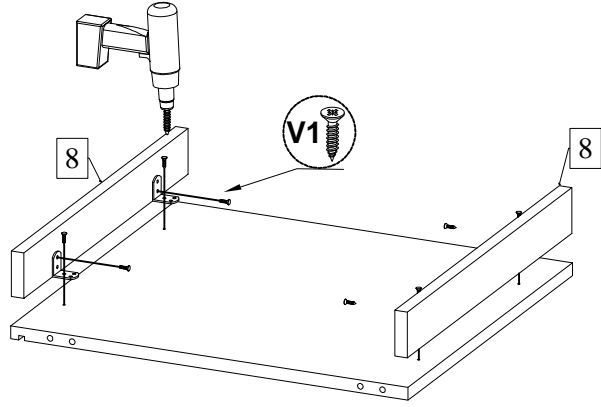

SAVANORA SOL ÇEKMECELİ DOLAP

A DETAYI

A DETAYI

Ø15 MINİFIX BAŞLIK	MINİFIX MİL	3,5*25 RYHB	PLASTİK KAVELA	METAL BAŞLI RAF PİMİ	ARKALIK SIKIŞTIRMA	VİDA 3,5*25 RYSB	ASKI FLANŞ	VİDA 3,5*16 YHB	ASKI BORUSU	M4*20 KULP VİDASI	M4*25 KULP VİDASI	KULP	MENTEŞE GÖVDE	MENTEŞE TABANI
A	B	V3	C	E	P	V2	H	V1	Z	M2	M1	K01	H01	H02
12 ADET	12 ADET	7 ADET	12 ADET	4 ADET	6 ADET	6 ADET	2 ADET	48 ADET	1 ADET	8 ADET	4 ADET	4 ADET	5 ADET	5 ADET

SAVANORA SOL ÇEKMECELİ DOLAP