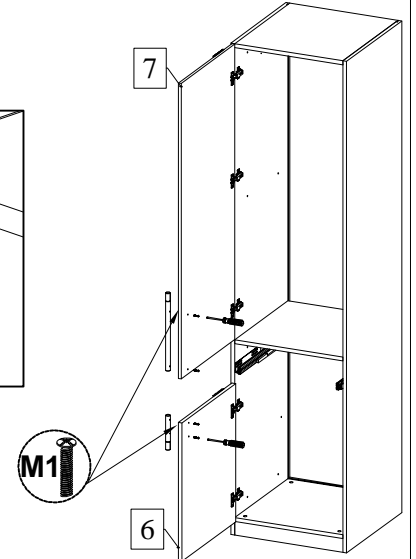

SAVANORA SOL ÇEKMECELİ DOLAP

A DETAYI

A DETAYI

Ø15 MINİFIX BAŞLIK	MINİFIX MİL	3,5*25 RYHB	PLASTİK KAVELA	METAL BAŞLI RAF PİMİ	ARKALIK SIKIŞTIRMA	VİDA 3,5*25 RYSB	ASKI FLANŞ	VİDA 3,5*16 YHB	ASKI BORUSU	M4*20 KULP VİDASI	M4*25 KULP VİDASI	KULP	MENTEŞE GÖVDE	MENTEŞE TABANI
A	B	V3	C	E	P	V2	H	V1	Z	M2	M1	K01	H01	H02
12 ADET	12 ADET	7 ADET	12 ADET	4 ADET	6 ADET	6 ADET	2 ADET	48 ADET	1 ADET	8 ADET	4 ADET	4 ADET	5 ADET	5 ADET

SAVANORA SOL ÇEKMECELİ DOLAP