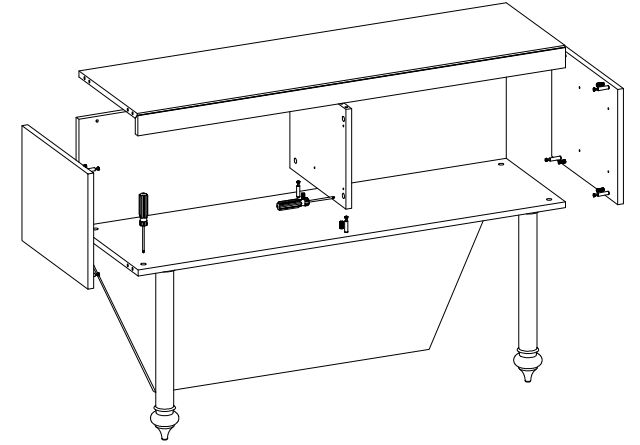

TORİNO DRESSER

TORİNO ŞİFONYER

01

B

02

03

04

05

06

DETAY

Ø15 MINİFIX BAŞLIK	MINİFIX MİL	MINİFIX TAPA	PLASTİK KAVELA	3,5*16 YHB	3,5*25 RYHB	KABİN VIDASI	AYAK DEMİRİ	350mm TANDEM	SAĞ-SOL MANDAL
A	B	D	C	V1	V3	VK	M1	R1	R2
28 ADET	28 ADET	28 ADET	12 ADET	24 ADET	3 ADET	6 ADET	2 ADET	2 TAKIM	2 TAKIM