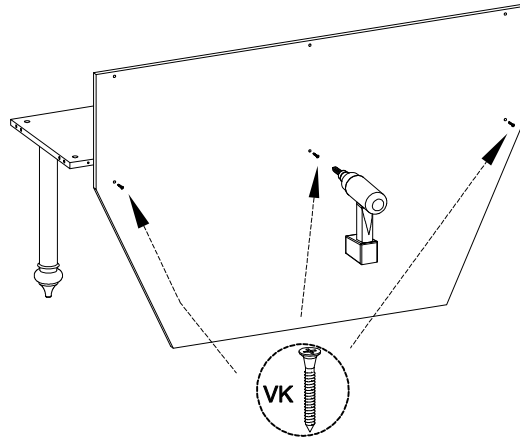

TORİNO DRESSER

TORİNO ŞİFONYER

01

B

02

03

04

05

06

DETAY

Ø15 MINİFIX BAŞLIK	MINİFIX MİL	MINİFIX TAPA	PLASTİK KAVELA	3,5*16 YHB	3,5*25 RYHB	KABİN VIDASI	AYAK DEMİRİ	350mm TANDEM	SAĞ-SOL MANDAL
A	B	D	C	V1	V3	VK	M1	R1	R2
28 ADET	28 ADET	28 ADET	12 ADET	24 ADET	3 ADET	6 ADET	2 ADET	2 TAKIM	2 TAKIM