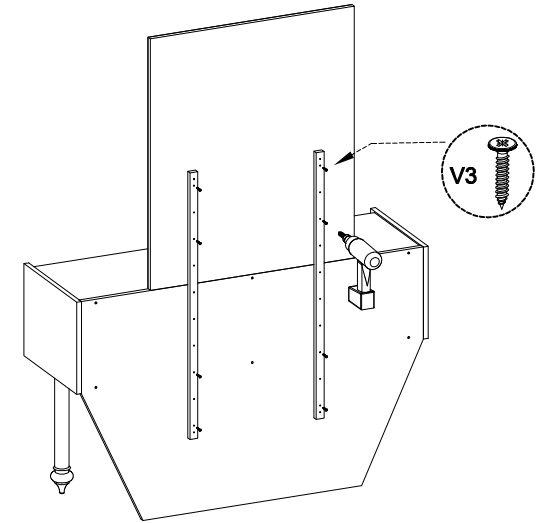

## DETAY

Ø15 MINİFIX BAŞLIK	MINİFIX MİL	MINİFIX TAPA	PLASTİK KAVELA	3,5*16 YHB	3,5*25 RYHB	KABİN VIDASI	AYAK DEMİRİ	350mm TANDEM	SAĞ-SOL MANDAL
A	B	D	C	V1	V3	VK	M1	R1	R2
28 ADET	28 ADET	28 ADET	12 ADET	24 ADET	3 ADET	6 ADET	2 ADET	2 TAKIM	2 TAKIM