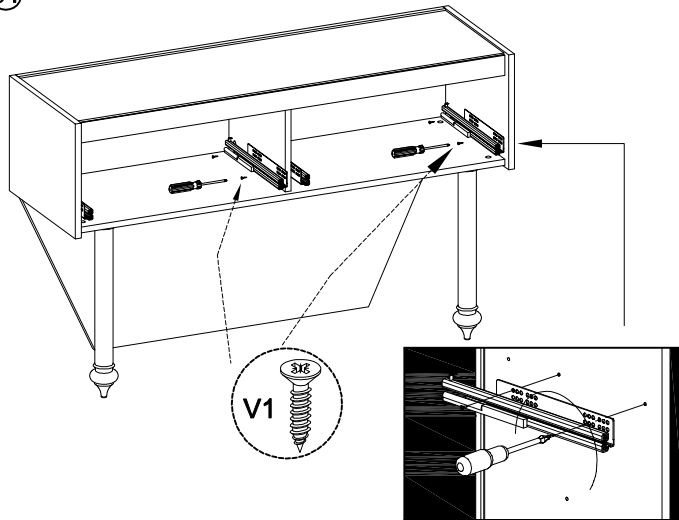

TORİNO DRESSER

TORİNO ŞİFONYER

01

B

02

03

04

05

06

DETAY

Ø15 MINİFIX BAŞLIK	MINİFIX MİL	MINİFIX TAPA	PLASTİK KAVELA	3,5*16 YHB	3,5*25 RYHB	KABİN VIDASI	AYAK DEMİRİ	350mm TANDEM	SAĞ-SOL MANDAL
A	B	D	C	V1	V3	VK	M1	R1	R2
28 ADET	28 ADET	28 ADET	12 ADET	24 ADET	3 ADET	6 ADET	2 ADET	2 TAKIM	2 TAKIM