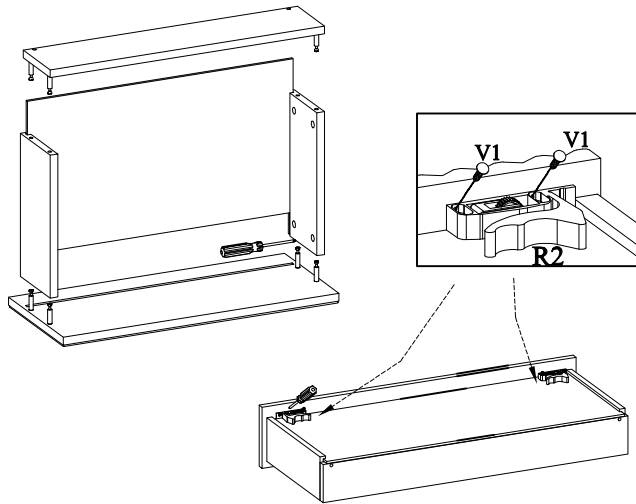

TORİNO DRESSER

TORİNO ŞİFONYER

01

B

02

03

04

05

06

DETAY

Ø15 MINİFIX BAŞLIK	MINİFIX MİL	MINİFIX TAPA	PLASTİK KAVELA	3,5*16 YHB	3,5*25 RYHB	KABİN VIDASI	AYAK DEMİRİ	350mm TANDEM	SAĞ-SOL MANDAL
A	B	D	C	V1	V3	VK	M1	R1	R2
28 ADET	28 ADET	28 ADET	12 ADET	24 ADET	3 ADET	6 ADET	2 ADET	2 TAKIM	2 TAKIM