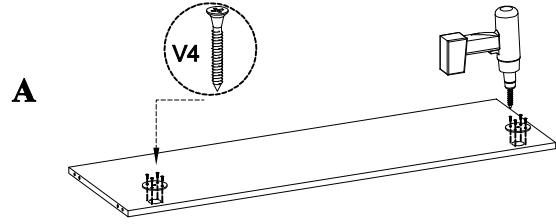

TORİNO DRESSER

TORİNO ŞİFONYER

01

B

02