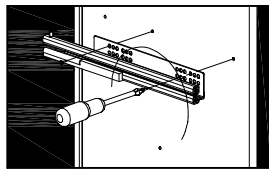

DENVER KOMODİN

01

A

02

03

04

V1

DETAIL

05

M2

K01

06

V1

V1

R2

Ø15 MINİFIX BAŞLIK	MINİFIX MİL	MINİFIX TAPA	PLASTİK KAVELA	3,5*16 YHB	3,5*25 RYHB	M4*22 MM	350mm TANDEM	SAĞ-SOL MANDAL	KULP	4*20 SUNTA VİDASI
A	B	D	C	V1	V3	M2	R1	R2	K01	V4
16 ADET	16 ADET	16 ADET	8 ADET	8 ADET	6 ADET	2 ADET	1 TAKIM	1 TAKIM	1 ADET	20 ADET