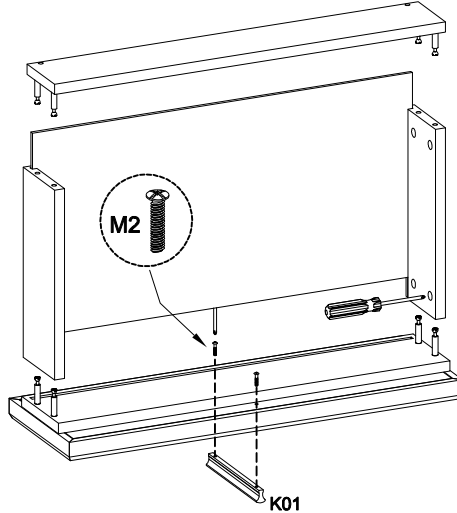

DENVER KOMODİN

01

A

02

03

04

V1

DETAIL

05

M2

K01

06

V1

V1

R2

Ø15 MINİFIX BAŞLIK	MINİFIX MİL	MINİFIX TAPA	PLASTİK KAVELA	3,5*16 YHB	3,5*25 RYHB	M4*22 MM	350mm TANDEM	SAĞ-SOL MANDAL	KULP	4*20 SUNTA VİDASI
A	B	D	C	V1	V3	M2	R1	R2	K01	V4
16 ADET	16 ADET	16 ADET	8 ADET	8 ADET	6 ADET	2 ADET	1 TAKIM	1 TAKIM	1 ADET	20 ADET