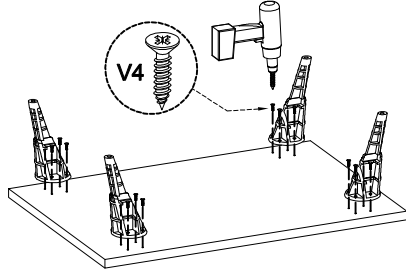

DENVER KOMODİN

01

A

02

03

04

V1

DETAIL

05

M2

K01

06

V1

V1

R2

Ø15 MINİFIX BAŞLIK	MINİFIX MİL	MINİFIX TAPA	PLASTİK KAVELA	3,5*16 YHB	3,5*25 RYHB	M4*22 MM	350mm TANDEM	SAĞ-SOL MANDAL	KULP	4*20 SUNTA VİDASI
A	B	D	C	V1	V3	M2	R1	R2	K01	V4
16 ADET	16 ADET	16 ADET	8 ADET	8 ADET	6 ADET	2 ADET	1 TAKIM	1 TAKIM	1 ADET	20 ADET