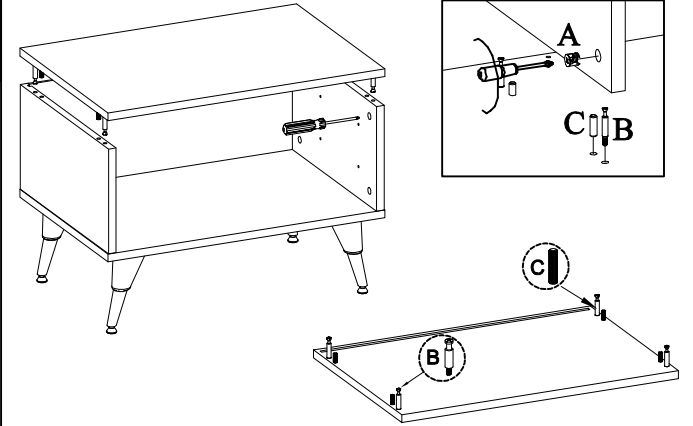

DENVER KOMODİN

01

A

02

03

04

V1

DETAIL

05

M2

K01

06

V1

V1

R2

Ø15 MINİFIX BAŞLIK	MINİFIX MİL	MINİFIX TAPA	PLASTİK KAVELA	3,5*16 YHB	3,5*25 RYHB	M4*22 MM	350mm TANDEM	SAĞ-SOL MANDAL	KULP	4*20 SUNTA VİDASI
A	B	D	C	V1	V3	M2	R1	R2	K01	V4
16 ADET	16 ADET	16 ADET	8 ADET	8 ADET	6 ADET	2 ADET	1 TAKIM	1 TAKIM	1 ADET	20 ADET