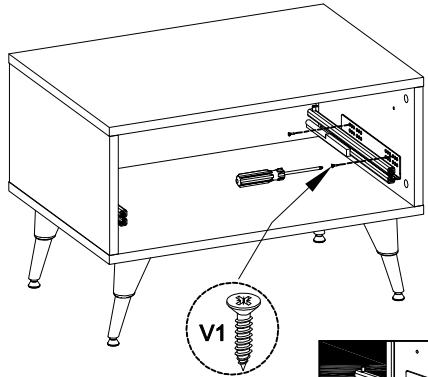

04

V1

DETAIL

05