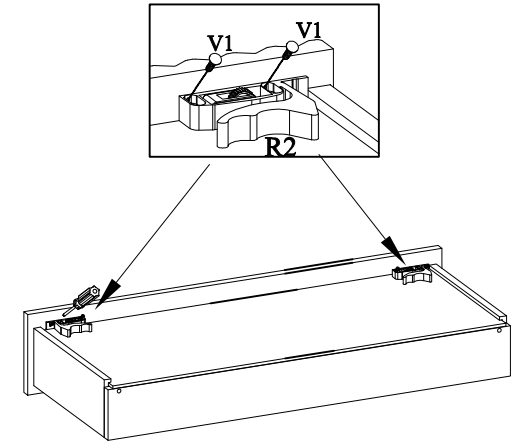

DENVER KOMODİN

01

A

02

03

04

V1

DETAIL

05

M2

K01

06

V1

V1

R2

Ø15 MINİFIX BAŞLIK	MINİFIX MİL	MINİFIX TAPA	PLASTİK KAVELA	3,5*16 YHB	3,5*25 RYHB	M4*22 MM	350mm TANDEM	SAĞ-SOL MANDAL	KULP	4*20 SUNTA VİDASI
A	B	D	C	V1	V3	M2	R1	R2	K01	V4
16 ADET	16 ADET	16 ADET	8 ADET	8 ADET	6 ADET	2 ADET	1 TAKIM	1 TAKIM	1 ADET	20 ADET