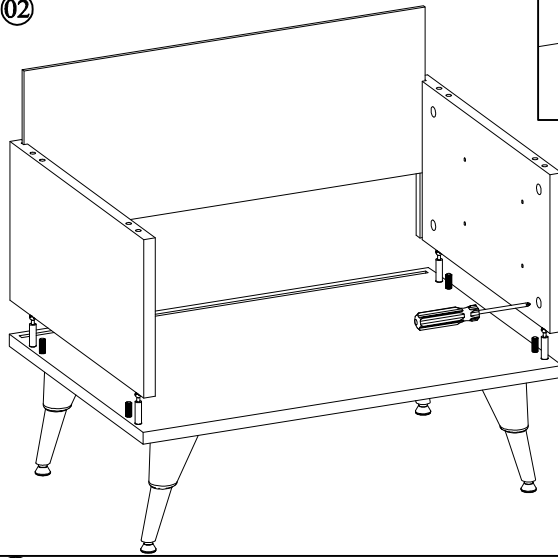

DENVER KOMODİN

01

A

02

03

04

V1

DETAIL

05

M2

K01

06

V1

V1

R2

Ø15 MINİFIX BAŞLIK	MINİFIX MİL	MINİFIX TAPA	PLASTİK KAVELA	3,5*16 YHB	3,5*25 RYHB	M4*22 MM	350mm TANDEM	SAĞ-SOL MANDAL	KULP	4*20 SUNTA VİDASI
A	B	D	C	V1	V3	M2	R1	R2	K01	V4
16 ADET	16 ADET	16 ADET	8 ADET	8 ADET	6 ADET	2 ADET	1 TAKIM	1 TAKIM	1 ADET	20 ADET