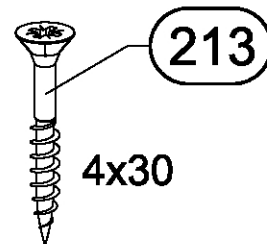

MZ191_01

rauch

0,25h

FU010 = 1207

TYP 1

8x 213 4x30

4x 1207