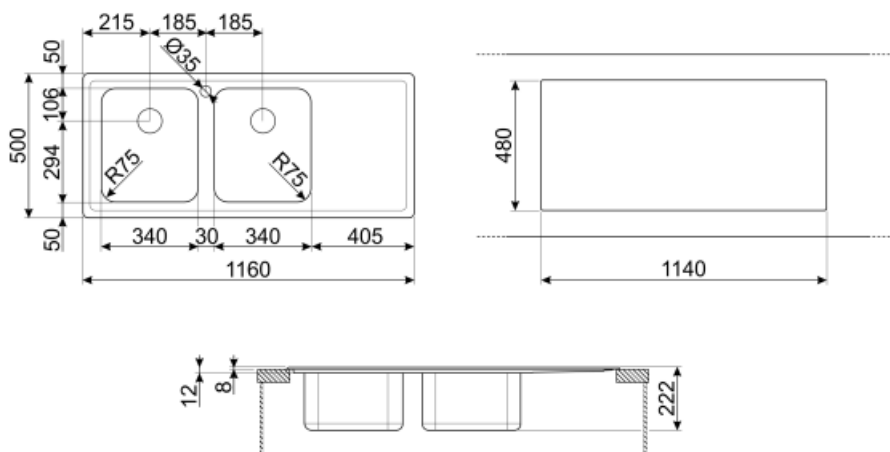

Înălțime de la partea de sus a bucătăriei 8 mm
Dimensiunea unității de bază 80 cm
Orificiu robinet 1

Tip de clipuri

Standard

Accesorii incluse

Accesorii pentru instalare

Sită, Sifon cu racord de ieșire pentru mașina de spălat vase, Cleme fixare, Garnitură