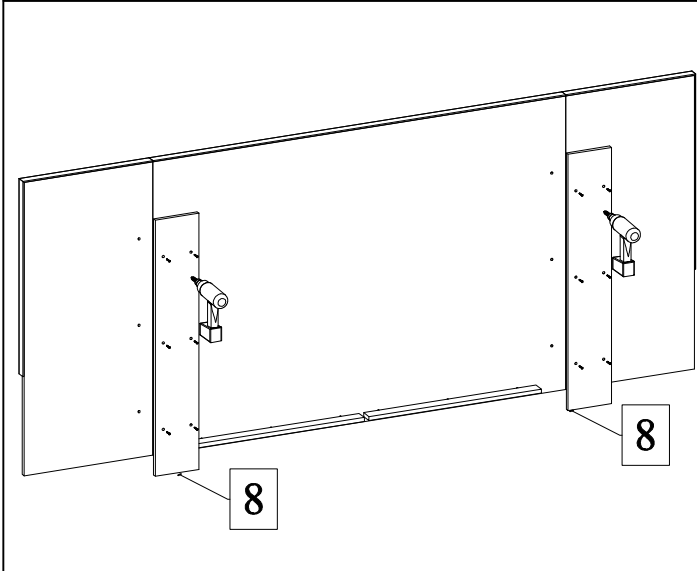

SPACE KARYOLA

SPACE BEDSTEAD

Ø15 MINIFIX BAŞLIK	MINIFIX ML	AKC DIŞ	AKC İÇ	m8x30 YSB	3,5x35 YHB	3,5x25 YHB	M6x15 YSB	M6x30 YSB	3,5x25 PULLU
A	B	M	L	Z7	V5	V2	Z1	Z2	V3
4 ADET	4 ADET	8 ADET	8 ADET	16 ADET	32 ADET	24 ADET	16 ADET	12 ADET	32 ADET