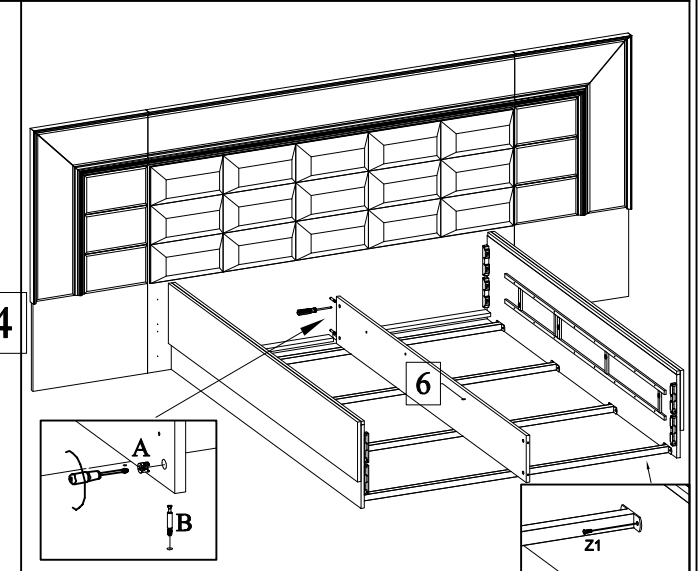

SPACE KARYOLA

SPACE BEDSTEAD

Ø15 MINIFIX BAŞLIK	MINIFIX ML	AKC DIŞ	AKC İÇ	m8x30 YSB	3,5x35 YHB	3,5x25 YHB	M6x15 YSB	M6x30 YSB	3,5x25 PULLU
A	B	M	L	Z7	V5	V2	Z1	Z2	V3
4 ADET	4 ADET	8 ADET	8 ADET	16 ADET	32 ADET	24 ADET	16 ADET	12 ADET	32 ADET