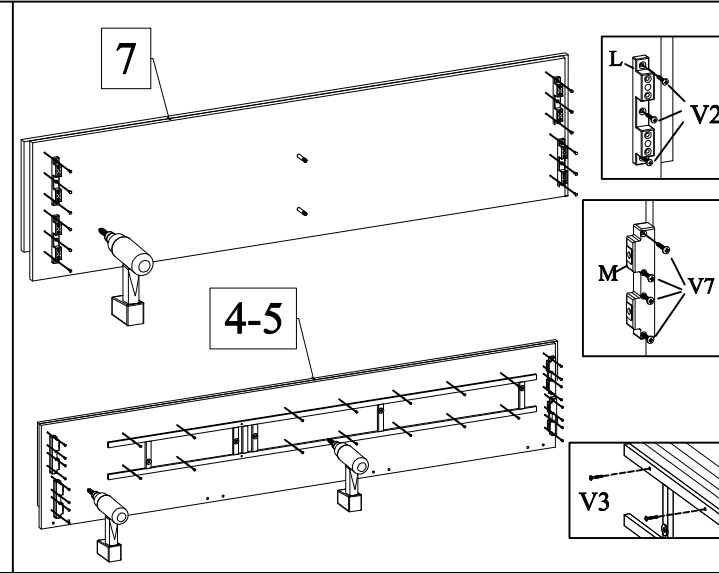

SPACE KARYOLA

SPACE BEDSTEAD

Ø15 MINIFIX BAŞLIK	MINIFIX ML	AKC DIŞ	AKC İÇ	m8x30 YSB	3,5x35 YHB	3,5x25 YHB	M6x15 YSB	M6x30 YSB	3,5x25 PULLU
A	B	M	L	Z7	V5	V2	Z1	Z2	V3
4 ADET	4 ADET	8 ADET	8 ADET	16 ADET	32 ADET	24 ADET	16 ADET	12 ADET	32 ADET