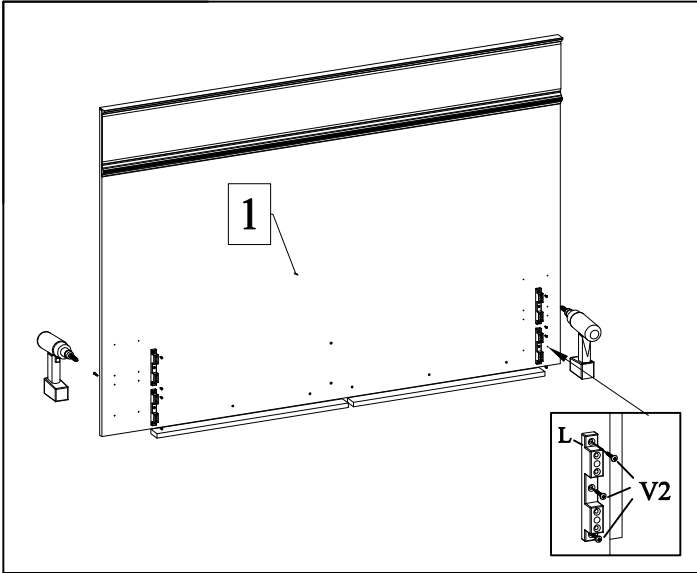

SPACE KARYOLA

SPACE BEDSTEAD

Ø15 MINIFIX BAŞLIK	MINIFIX ML	AKC DIŞ	AKC İÇ	m8x30 YSB	3,5x35 YHB	3,5x25 YHB	M6x15 YSB	M6x30 YSB	3,5x25 PULLU
A	B	M	L	Z7	V5	V2	Z1	Z2	V3
4 ADET	4 ADET	8 ADET	8 ADET	16 ADET	32 ADET	24 ADET	16 ADET	12 ADET	32 ADET