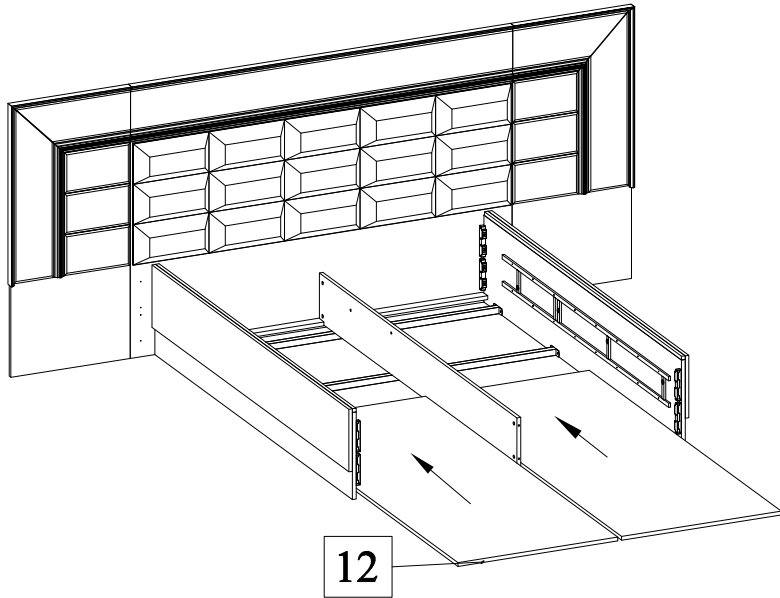

SPACE KARYOLA