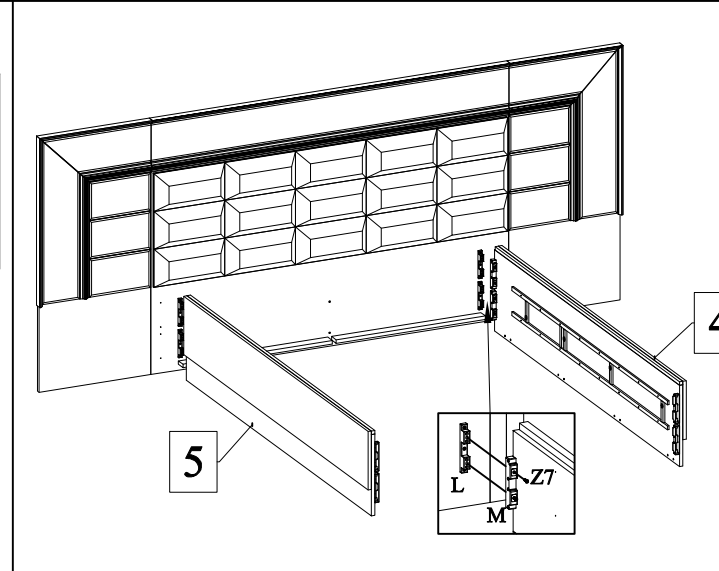

SPACE KARYOLA

SPACE BEDSTEAD

Ø15 MINIFIX BAŞLIK	MINIFIX ML	AKC DIŞ	AKC İÇ	m8x30 YSB	3,5x35 YHB	3,5x25 YHB	M6x15 YSB	M6x30 YSB	3,5x25 PULLU
A	B	M	L	Z7	V5	V2	Z1	Z2	V3
4 ADET	4 ADET	8 ADET	8 ADET	16 ADET	32 ADET	24 ADET	16 ADET	12 ADET	32 ADET