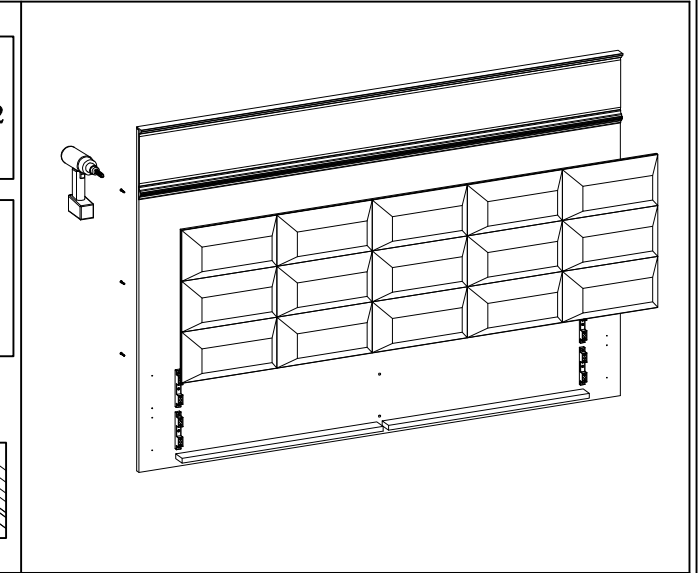

SPACE KARYOLA

SPACE BEDSTEAD

Ø15 MINIFIX BAŞLIK	MINIFIX ML	AKC DIŞ	AKC İÇ	m8x30 YSB	3,5x35 YHB	3,5x25 YHB	M6x15 YSB	M6x30 YSB	3,5x25 PULLU
A	B	M	L	Z7	V5	V2	Z1	Z2	V3
4 ADET	4 ADET	8 ADET	8 ADET	16 ADET	32 ADET	24 ADET	16 ADET	12 ADET	32 ADET