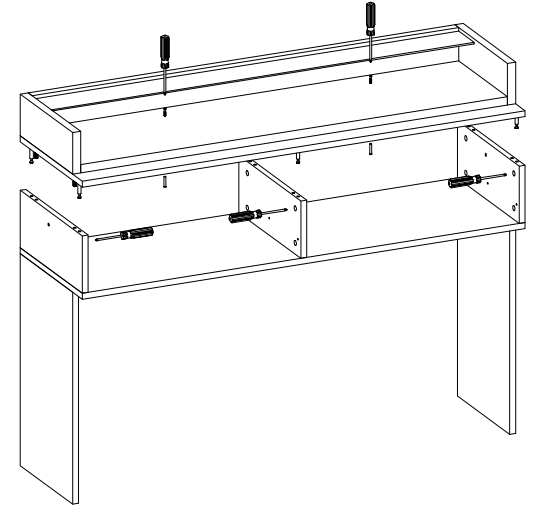

DUST ŞIFONYER

DUST DRESSER

01

02

03

04

06

Ø15 MINİFIX BAŞLIK	MINİFIX MİL	MINİFIX TAPA	PLASTİK KAVELA	3,5*16 YHB	3,5*25 RYHB	M4*22 MM	350mm TANDEM	SAĞ-SOL MANDAL	HALKA KULP	M6*25 MM
A	B	D	C	V1	V3	M1	R1	R2	K01	V4
54 ADET	54 ADET	54 ADET	20 ADET	16 ADET	4 ADET	4 ADET	2 TAKIM	2 TAKIM	2 ADET	4 ADET