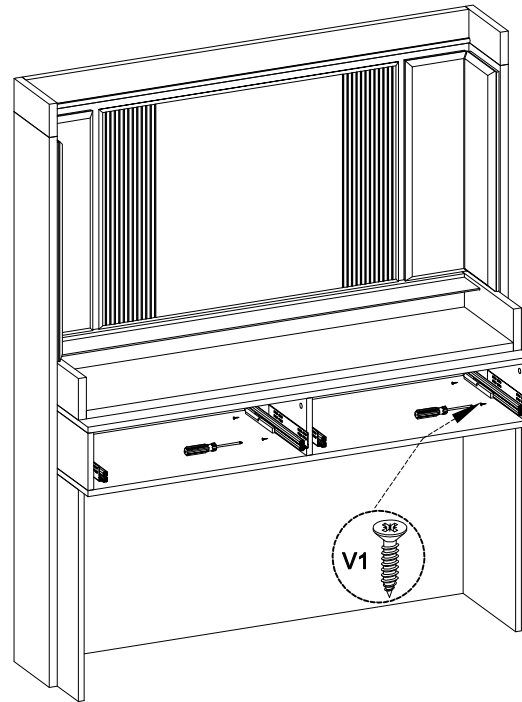

DUST ŞİFONYER

DUST DRESSER

01