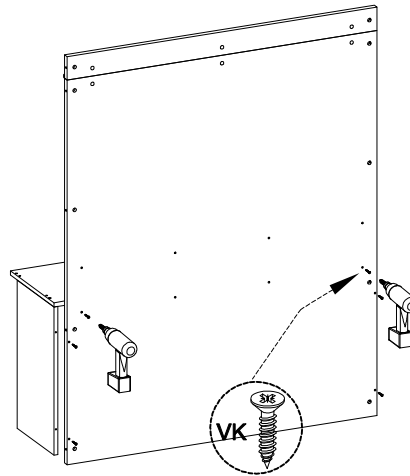

DUST ŞIFONYER

DUST DRESSER

01

02

03

04

06

Ø15 MINİFIX BAŞLIK	MINİFIX MİL	MINİFIX TAPA	PLASTİK KAVELA	3,5*16 YHB	3,5*25 RYHB	M4*22 MM	350mm TANDEM	SAĞ-SOL MANDAL	HALKA KULP	M6*25 MM
A	B	D	C	V1	V3	M1	R1	R2	K01	V4
54 ADET	54 ADET	54 ADET	20 ADET	16 ADET	4 ADET	4 ADET	2 TAKIM	2 TAKIM	2 ADET	4 ADET