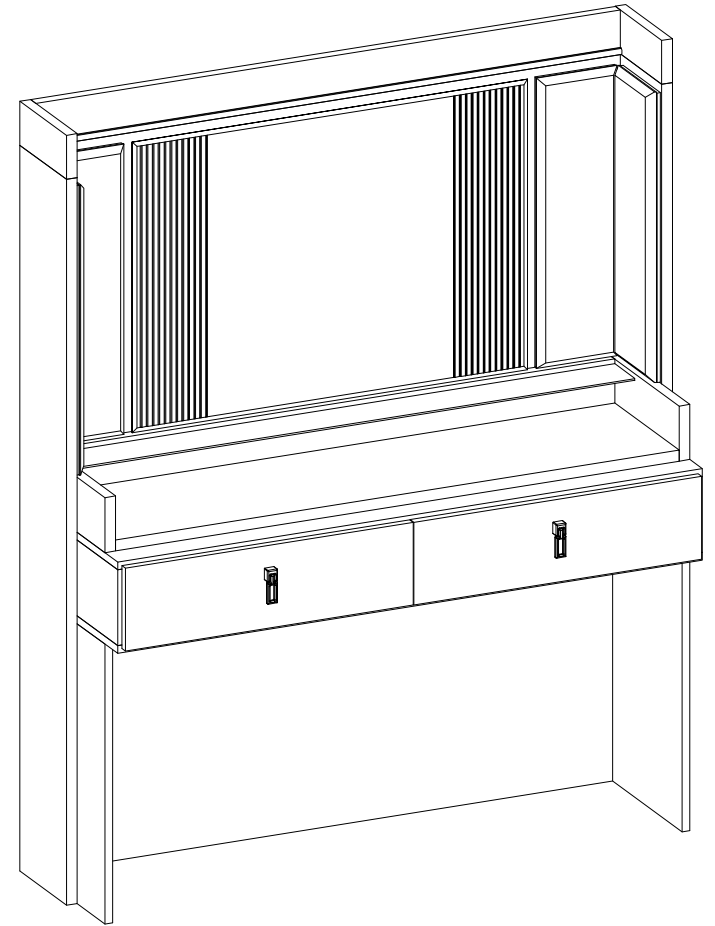

DUST ŞİFONYER

DUST DRESSER

01