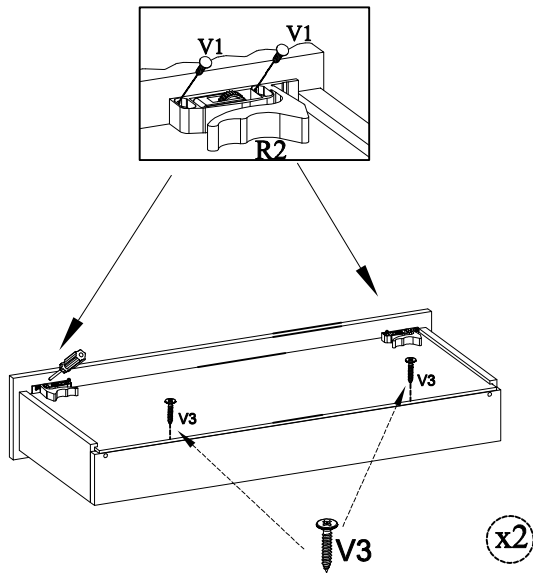

DUST ŞİFONYER

DUST DRESSER

01

04

DETAY