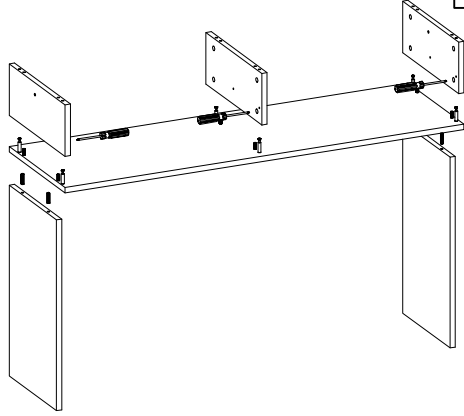

DUST ŞIFONYER

DUST DRESSER

01

02

03

04

06

Ø15 MINİFIX BAŞLIK	MINİFIX MİL	MINİFIX TAPA	PLASTİK KAVELA	3,5*16 YHB	3,5*25 RYHB	M4*22 MM	350mm TANDEM	SAĞ-SOL MANDAL	HALKA KULP	M6*25 MM
A	B	D	C	V1	V3	M1	R1	R2	K01	V4
54 ADET	54 ADET	54 ADET	20 ADET	16 ADET	4 ADET	4 ADET	2 TAKIM	2 TAKIM	2 ADET	4 ADET