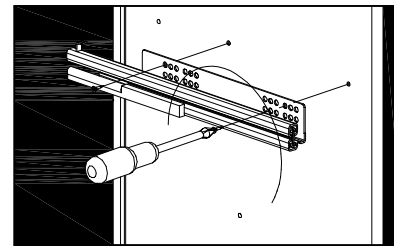

DUST ŞİFONYER

DUST DRESSER

01

04

DETAY