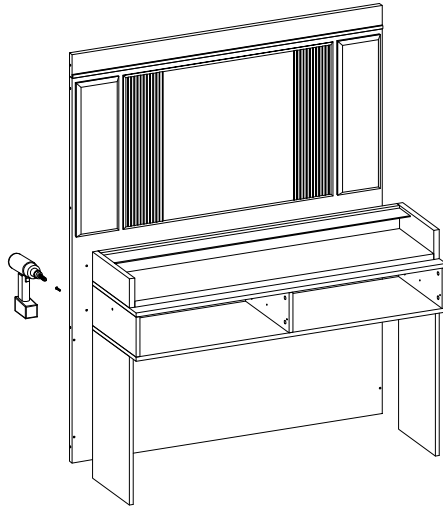

DUST ŞIFONYER

DUST DRESSER

01

02

03

04

06

Ø15 MINİFIX BAŞLIK	MINİFIX MİL	MINİFIX TAPA	PLASTİK KAVELA	3,5*16 YHB	3,5*25 RYHB	M4*22 MM	350mm TANDEM	SAĞ-SOL MANDAL	HALKA KULP	M6*25 MM
A	B	D	C	V1	V3	M1	R1	R2	K01	V4
54 ADET	54 ADET	54 ADET	20 ADET	16 ADET	4 ADET	4 ADET	2 TAKIM	2 TAKIM	2 ADET	4 ADET