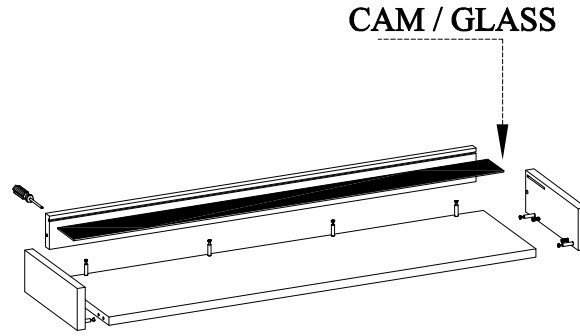

DUST ŞIFONYER

DUST DRESSER

01

02

03

04

06

Ø15 MINİFIX BAŞLIK	MINİFIX MİL	MINİFIX TAPA	PLASTİK KAVELA	3,5*16 YHB	3,5*25 RYHB	M4*22 MM	350mm TANDEM	SAĞ-SOL MANDAL	HALKA KULP	M6*25 MM
A	B	D	C	V1	V3	M1	R1	R2	K01	V4
54 ADET	54 ADET	54 ADET	20 ADET	16 ADET	4 ADET	4 ADET	2 TAKIM	2 TAKIM	2 ADET	4 ADET