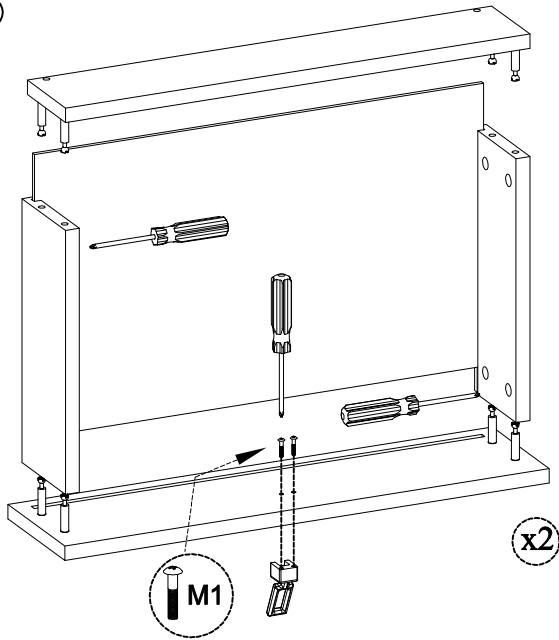

DUST ŞİFONYER

DUST DRESSER

01