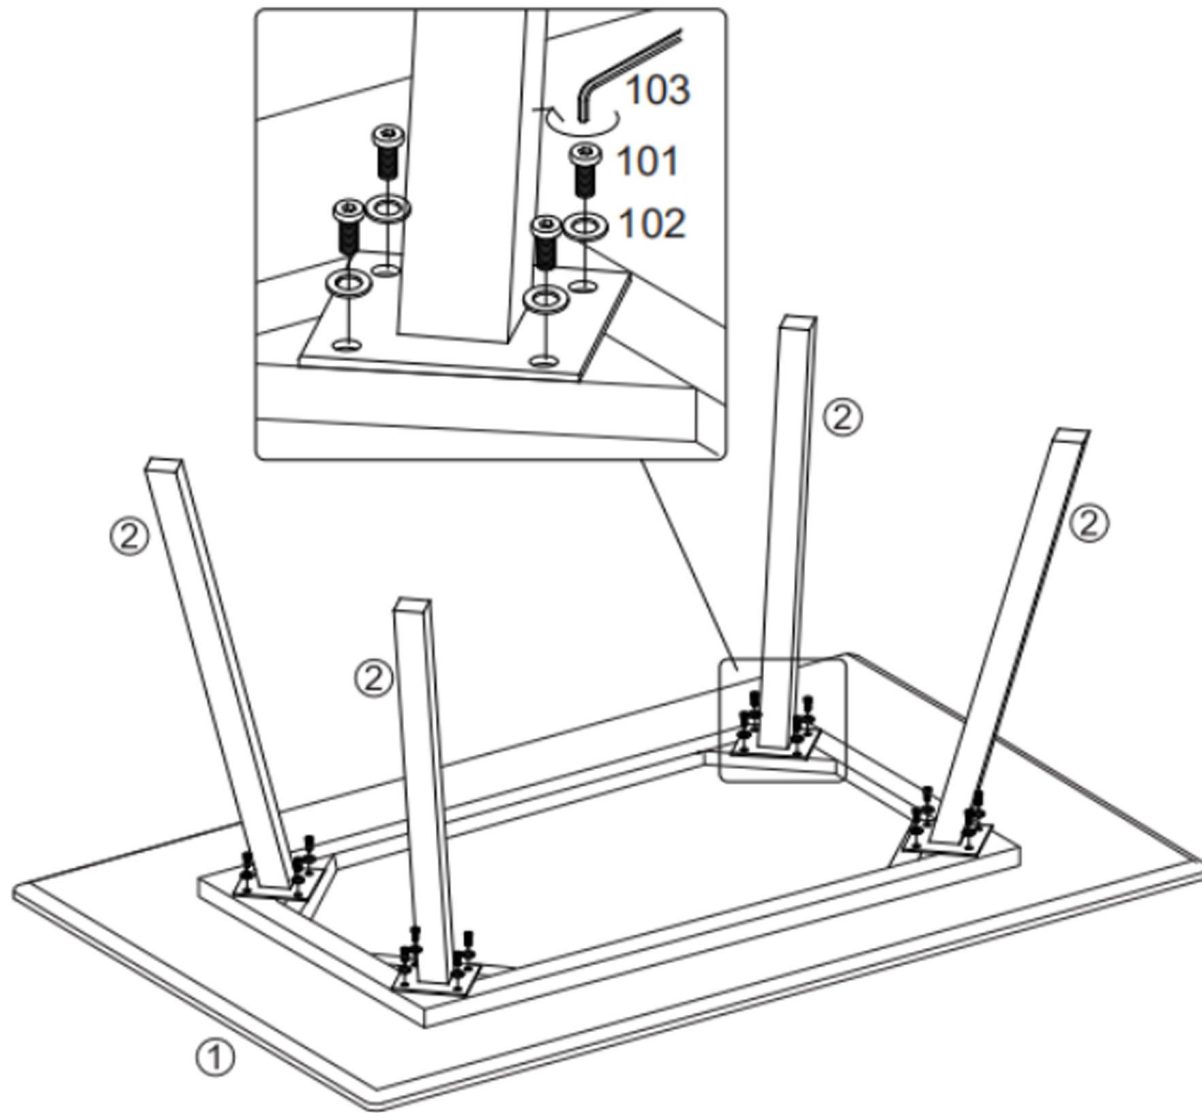

**1**

A		x9
B		x9
C		x9

MANO DA

IMPORTER / IMPORTED BY:  
 SIGNAL MEBLE  
 UL. KILIŃSKIEGO 35B  
 27-400 OSTROWIEC ŚW.  
 POLAND  
 WYPRODUKOWANO W  
 CHINACH / MADE IN CHINA

x1

0:05

x1

①

x1

②

x3