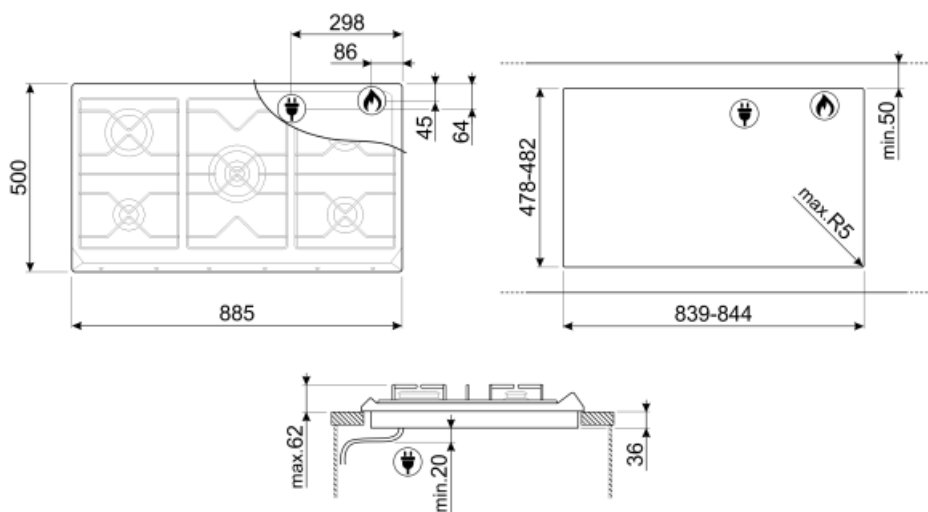

Central - Gaz – 2UR (dual) - 5.00 kW

Spate-dreapta - Gaz – semirapid - 1.70 kW

Față-dreapta - Gaz – semirapid - 1.70 kW

Supape de siguranță pentru gaz Da Aprindere automată Da

Conexiune electrică

Puterea nominală a conexiunii electrice (W)	1 W	Frecvență (Hz)	50/60 Hz
Tensiune (V)	220-240 V	Lungimea cablului de alimentare	120 cm
Tip de cablu electric	Monofazat		

Conectarea gazului

Tip de gaz	G20/G25 Gaz natural	Alte conexiuni de gaz furnizate	Con
Gas connection	Cilindrical	Puterea nominală a conexiunii la gaz (W)	12400 W