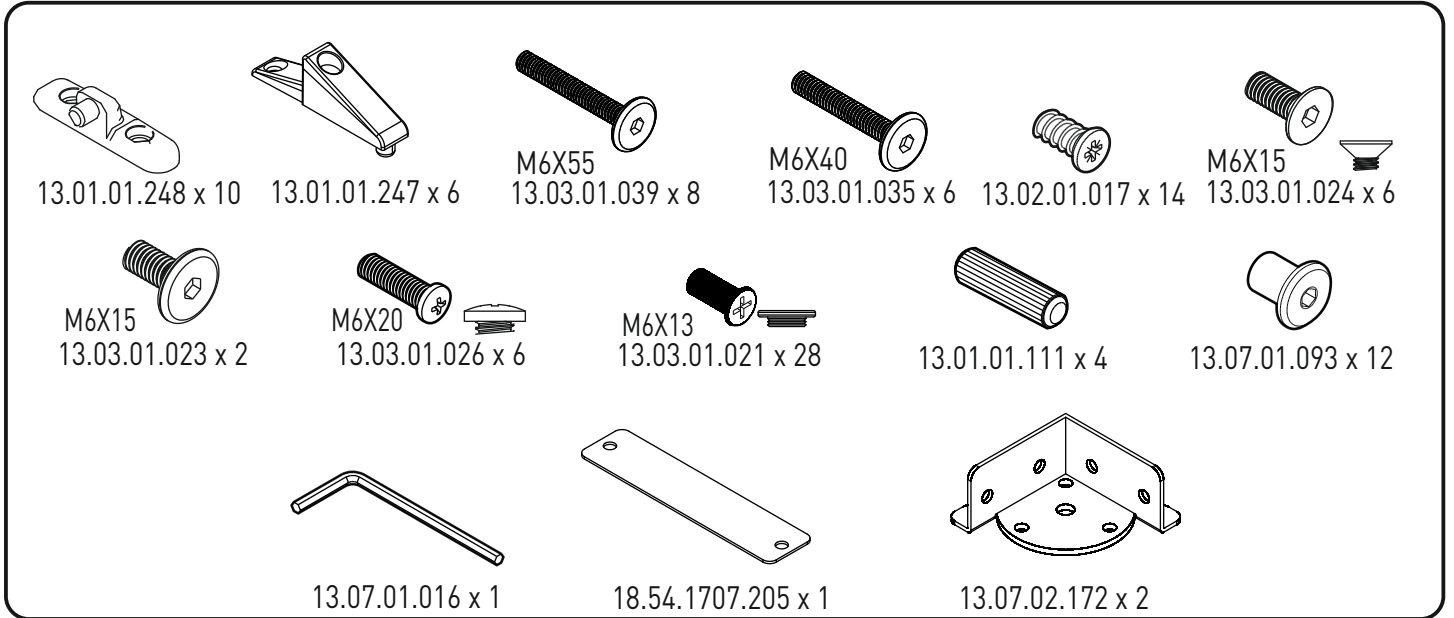

20.54.1707.00

GARANTİ BELGESİ VE
KULLANMA KILAVUZU

WARRANTY CERTIFICATE
AND USER MANUAL

شهادة الضمان ودليل المستخدم

4

13.02.01.017 x 4

5

6