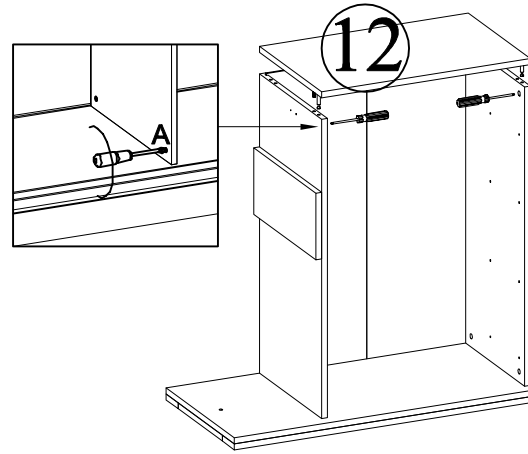

# SAVANORA CHEST OF DRAWERS

01

02

03

04

05

06

Ø15 MINIFIX BAŞLIK	MINIFIX MİL	MINIFIX TAPA	PLASTİK KAVELA	VIDA 3,5*16 YHB	VIDA 3,5*25 RYHB	M4*25 KULP VIDASI	M8*100 KULP VIDASI	KULP
A	B	D	C	V1	V3	M1	M2	K02
40 ADET	40 ADET	40 ADET	8 ADET	32 ADET	14 ADET	6 ADET	1 ADET	3 ADET