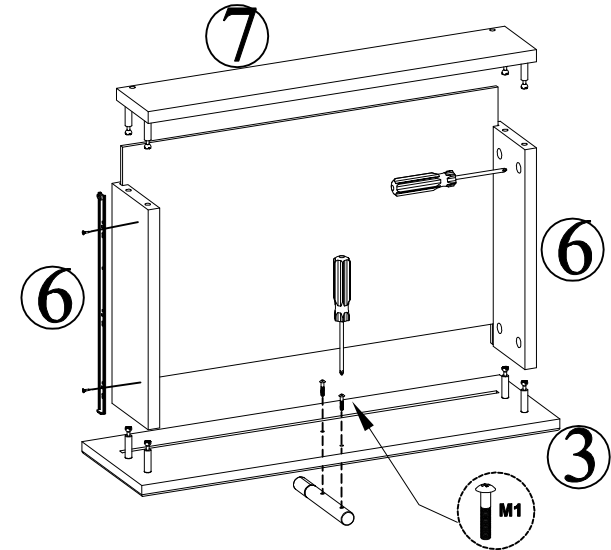

# SAVANORA CHEST OF DRAWERS

01

02

03

04

05

06

Ø15 MINIFIX BAŞLIK	MINIFIX MİL	MINIFIX TAPA	PLASTİK KAVELA	VIDA 3,5*16 YHB	VIDA 3,5*25 RYHB	M4*25 KULP VIDASI	M8*100 KULP VIDASI	KULP
A	B	D	C	V1	V3	M1	M2	K02
40 ADET	40 ADET	40 ADET	8 ADET	32 ADET	14 ADET	6 ADET	1 ADET	3 ADET