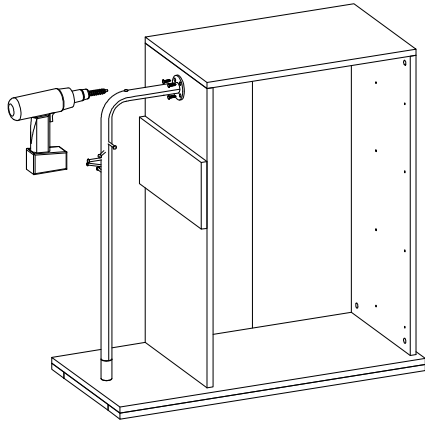

# SAVANORA CHEST OF DRAWERS

01

02

03

04

05

06

Ø15 MINIFIX BAŞLIK	MINIFIX MİL	MINIFIX TAPA	PLASTİK KAVELA	VIDA 3,5*16 YHB	VIDA 3,5*25 RYHB	M4*25 KULP VIDASI	M8*100 KULP VIDASI	KULP
A	B	D	C	V1	V3	M1	M2	K02
40 ADET	40 ADET	40 ADET	8 ADET	32 ADET	14 ADET	6 ADET	1 ADET	3 ADET