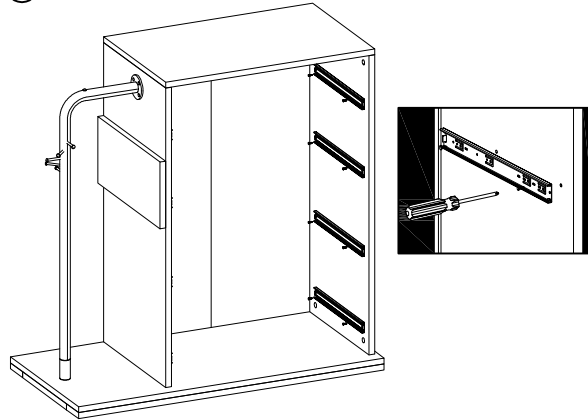

# SAVANORA CHEST OF DRAWERS

01

02

03

04

05

06

Ø15 MINIFIX BAŞLIK	MINIFIX MİL	MINIFIX TAPA	PLASTİK KAVELA	VIDA 3,5*16 YHB	VIDA 3,5*25 RYHB	M4*25 KULP VIDASI	M8*100 KULP VIDASI	KULP
A	B	D	C	V1	V3	M1	M2	K02
40 ADET	40 ADET	40 ADET	8 ADET	32 ADET	14 ADET	6 ADET	1 ADET	3 ADET