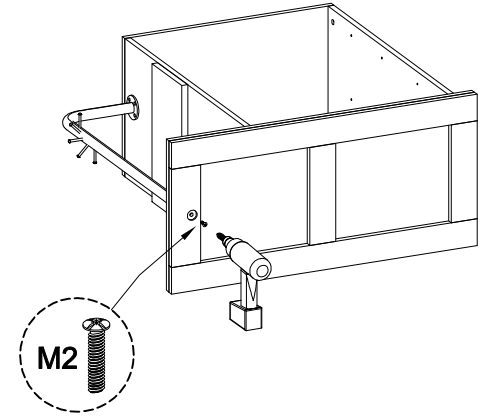

# SAVANORA CHEST OF DRAWERS

01

02

03

04

05

06

Ø15 MINIFIX BAŞLIK	MINIFIX MİL	MINIFIX TAPA	PLASTİK KAVELA	VIDA 3,5*16 YHB	VIDA 3,5*25 RYHB	M4*25 KULP VIDASI	M8*100 KULP VIDASI	KULP
A	B	D	C	V1	V3	M1	M2	K02
40 ADET	40 ADET	40 ADET	8 ADET	32 ADET	14 ADET	6 ADET	1 ADET	3 ADET