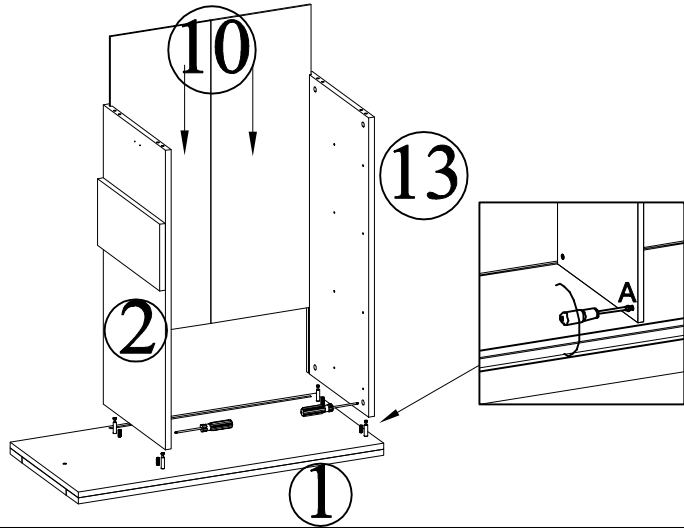

# SAVANORA CHEST OF DRAWERS

01

02

03

04

05

06

Ø15 MINIFIX BAŞLIK	MINIFIX MİL	MINIFIX TAPA	PLASTİK KAVELA	VIDA 3,5*16 YHB	VIDA 3,5*25 RYHB	M4*25 KULP VIDASI	M8*100 KULP VIDASI	KULP
A	B	D	C	V1	V3	M1	M2	K02
40 ADET	40 ADET	40 ADET	8 ADET	32 ADET	14 ADET	6 ADET	1 ADET	3 ADET