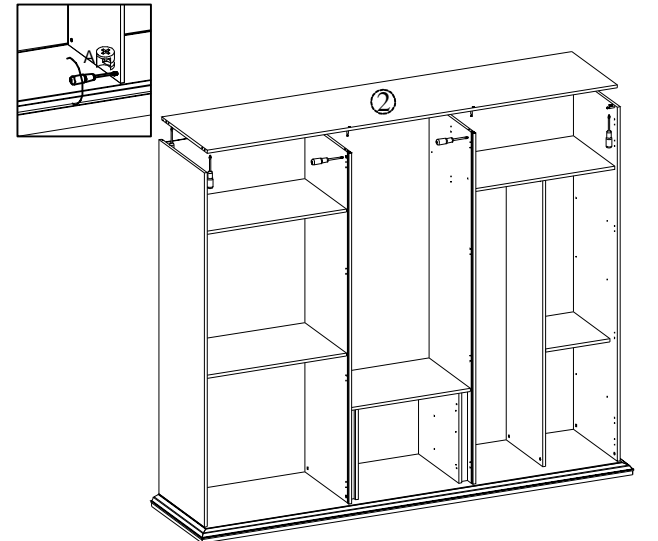

SPACE 6 KAPILI DOLAP

SPACE 6 DOOR LOCKER

SPACE 6 KAPILI DOLAP

SPACE 6 DOOR LOCKER

Ø15 MINIFIX BAŞLIK	MINIFIX MİL	MINIFIX TAPA	PLASTİK KAVELA	METAL BAŞLI RAF PİMİ	ARKALIK SIKIŞTIRMA	VIDA 3,5*25 RYSB	ASKI FLANŞ	VIDA 3,5*16 YHB	ASKI BORUSU	35x40mm RAY	M4*22 KULP VIDASI	KULP	MENTEŞE GÖVDE	MENTEŞE TABANI	KABİN VIDASI
A	B	D	C	E	P	V2	H	V1	Z	S	M1	K01	H01	H02	VK
70 ADET	70 ADET	70 ADET	52 ADET	12 ADET	24 ADET	24 ADET	8 ADET	136 ADET	4 ADET	3 TAKIM	12 ADET	4 ADET	30 ADET	30 ADET	4 ADET

SPACE 6 KAPILI DOLAP

SPACE 6 DOOR LOCKER