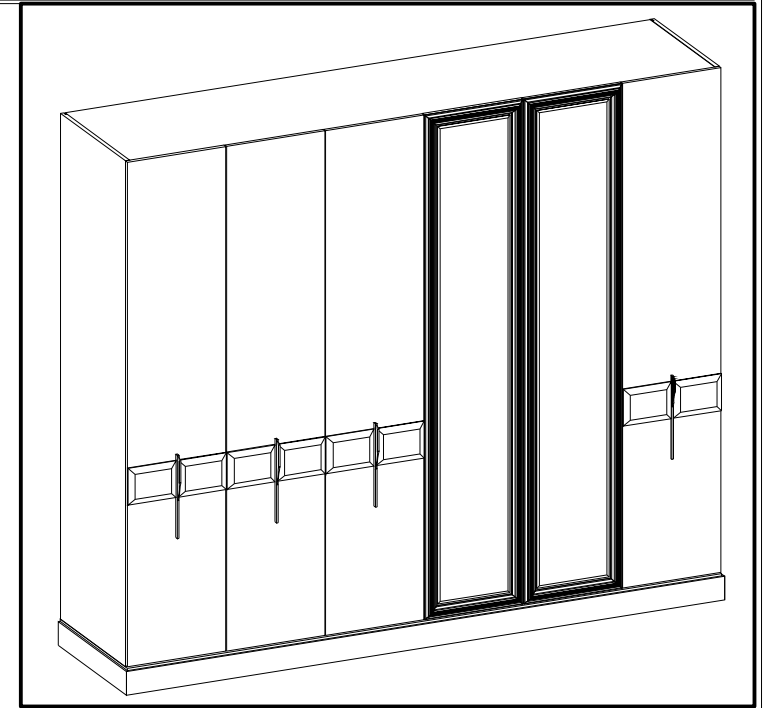

SPACE 6 KAPILI DOLAP

SPACE 6 DOOR LOCKER

SPACE 6 KAPILI DOLAP

SPACE 6 DOOR LOCKER

Ø15 MINIFIX BAŞLIK	MINIFIX MİL	MINIFIX TAPA	PLASTİK KAVELA	METAL BAŞLI RAF PİMİ	ARKALIK SIKIŞTIRMA	VIDA 3,5*25 RYSB	ASKI FLANŞ	VIDA 3,5*16 YHB	ASKI BORUSU	35x40mm RAY	M4*22 KULP VIDASI	KULP	MENTEŞE GÖVDE	MENTEŞE TABANI	KABİN VIDASI
A	B	D	C	E	P	V2	H	V1	Z	S	M1	K01	H01	H02	VK
70 ADET	70 ADET	70 ADET	52 ADET	12 ADET	24 ADET	24 ADET	8 ADET	136 ADET	4 ADET	3 TAKIM	12 ADET	4 ADET	30 ADET	30 ADET	4 ADET

SPACE 6 KAPILI DOLAP

SPACE 6 DOOR LOCKER