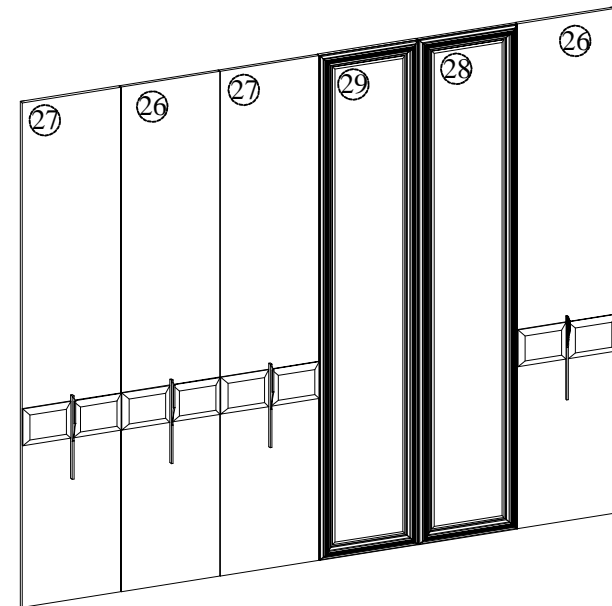

SPACE 6 KAPILI DOLAP

SPACE 6 DOOR LOCKER

SPACE 6 KAPILI DOLAP

SPACE 6 DOOR LOCKER

Ø15 MINIFIX BAŞLIK	MINIFIX MİL	MINIFIX TAPA	PLASTİK KAVELA	METAL BAŞLI RAF PİMİ	ARKALIK SIKIŞTIRMA	VIDA 3,5*25 RYSB	ASKI FLANŞ	VIDA 3,5*16 YHB	ASKI BORUSU	35x40mm RAY	M4*22 KULP VIDASI	KULP	MENTEŞE GÖVDE	MENTEŞE TABANI	KABİN VIDASI
A	B	D	C	E	P	V2	H	V1	Z	S	M1	K01	H01	H02	VK
70 ADET	70 ADET	70 ADET	52 ADET	12 ADET	24 ADET	24 ADET	8 ADET	136 ADET	4 ADET	3 TAKIM	12 ADET	4 ADET	30 ADET	30 ADET	4 ADET

SPACE 6 KAPILI DOLAP

SPACE 6 DOOR LOCKER