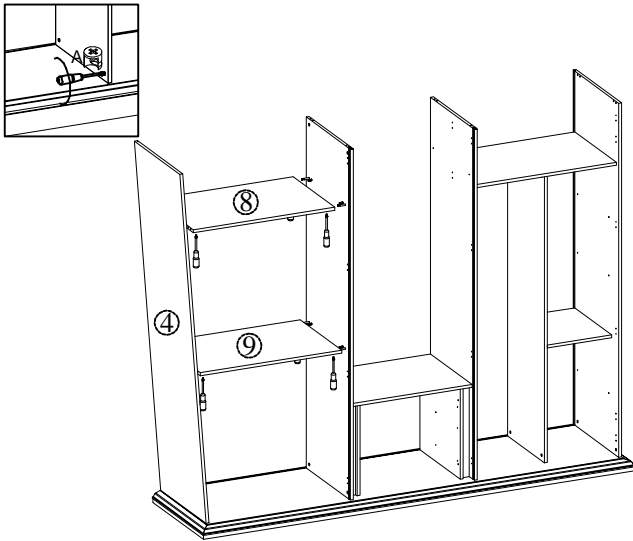

SPACE 6 KAPILI DOLAP

SPACE 6 DOOR LOCKER

SPACE 6 KAPILI DOLAP

SPACE 6 DOOR LOCKER

Ø15 MINIFIX BAŞLIK	MINIFIX MİL	MINIFIX TAPA	PLASTİK KAVELA	METAL BAŞLI RAF PİMİ	ARKALIK SIKIŞTIRMA	VIDA 3,5*25 RYSB	ASKI FLANŞ	VIDA 3,5*16 YHB	ASKI BORUSU	35x40mm RAY	M4*22 KULP VIDASI	KULP	MENTEŞE GÖVDE	MENTEŞE TABANI	KABİN VIDASI
A	B	D	C	E	P	V2	H	V1	Z	S	M1	K01	H01	H02	VK
70 ADET	70 ADET	70 ADET	52 ADET	12 ADET	24 ADET	24 ADET	8 ADET	136 ADET	4 ADET	3 TAKIM	12 ADET	4 ADET	30 ADET	30 ADET	4 ADET

SPACE 6 KAPILI DOLAP

SPACE 6 DOOR LOCKER