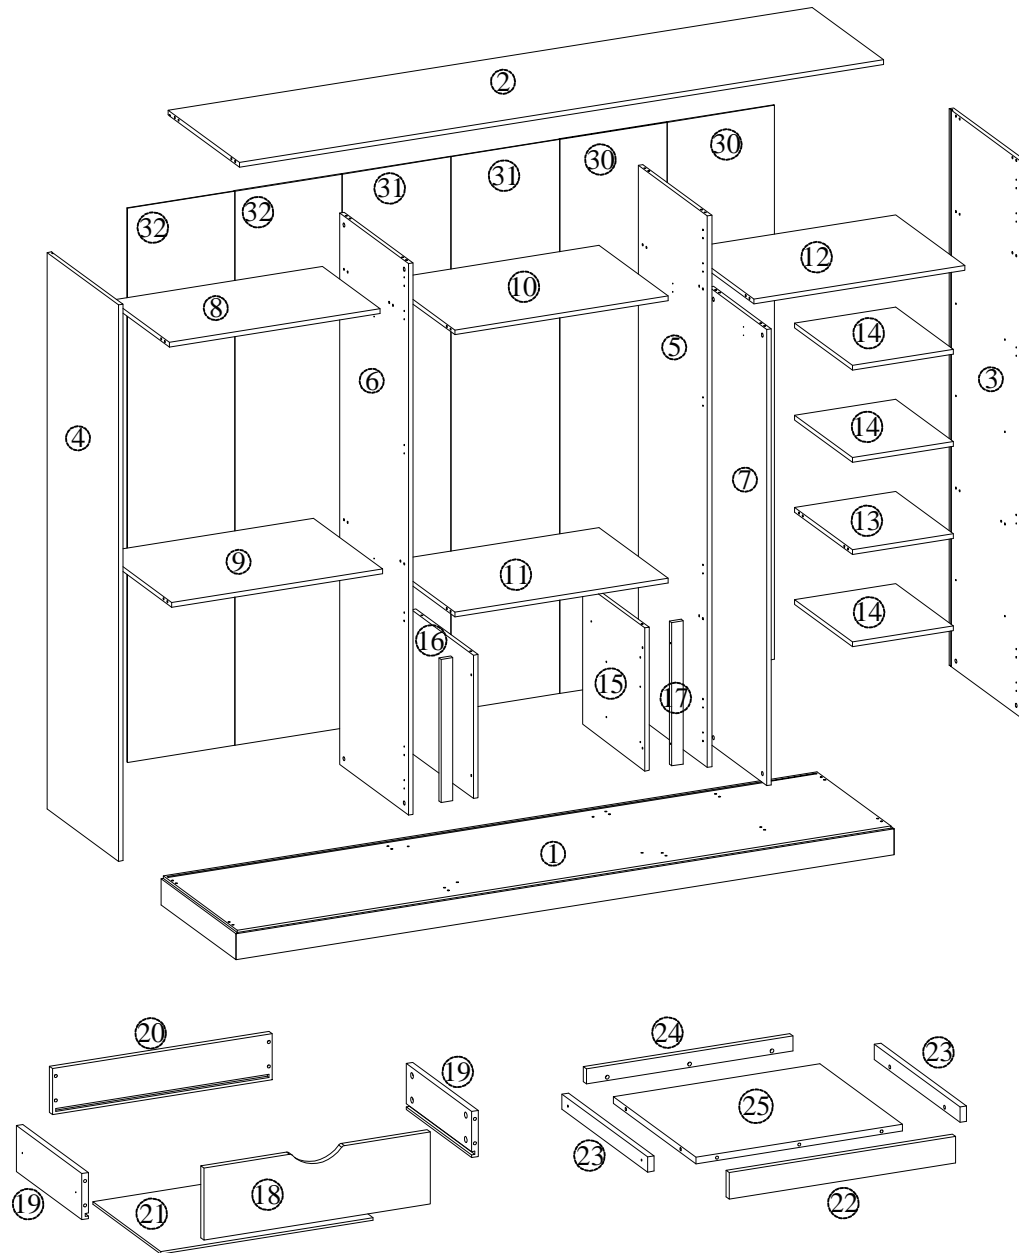

SPACE 6 KAPILI DOLAP

SPACE 6 DOOR LOCKER

SPACE 6 KAPILI DOLAP

SPACE 6 DOOR LOCKER

Ø15 MINIFIX BAŞLIK	MINIFIX MİL	MINIFIX TAPA	PLASTİK KAVELA	METAL BAŞLI RAF PİMİ	ARKALIK SIKIŞTIRMA	VIDA 3,5*25 RYSB	ASKI FLANŞ	VIDA 3,5*16 YHB	ASKI BORUSU	35x40mm RAY	M4*22 KULP VIDASI	KULP	MENTEŞE GÖVDE	MENTEŞE TABANI	KABİN VIDASI
A	B	D	C	E	P	V2	H	V1	Z	S	M1	K01	H01	H02	VK
70 ADET	70 ADET	70 ADET	52 ADET	12 ADET	24 ADET	24 ADET	8 ADET	136 ADET	4 ADET	3 TAKIM	12 ADET	4 ADET	30 ADET	30 ADET	4 ADET

SPACE 6 KAPILI DOLAP

SPACE 6 DOOR LOCKER