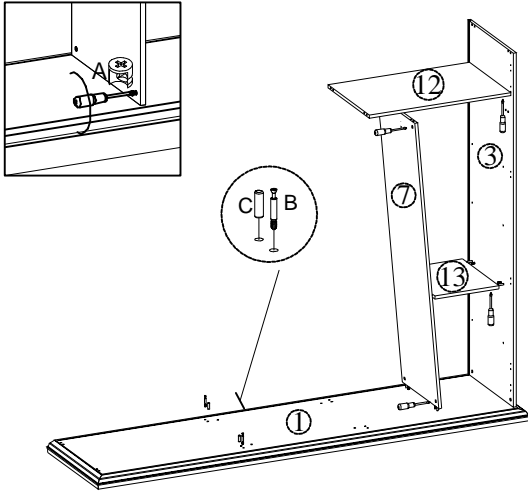

SPACE 6 KAPILI DOLAP

SPACE 6 DOOR LOCKER

SPACE 6 KAPILI DOLAP

SPACE 6 DOOR LOCKER

Ø15 MINIFIX BAŞLIK	MINIFIX MİL	MINIFIX TAPA	PLASTİK KAVELA	METAL BAŞLI RAF PİMİ	ARKALIK SIKIŞTIRMA	VIDA 3,5*25 RYSB	ASKI FLANŞ	VIDA 3,5*16 YHB	ASKI BORUSU	35x40mm RAY	M4*22 KULP VIDASI	KULP	MENTEŞE GÖVDE	MENTEŞE TABANI	KABİN VIDASI
A	B	D	C	E	P	V2	H	V1	Z	S	M1	K01	H01	H02	VK
70 ADET	70 ADET	70 ADET	52 ADET	12 ADET	24 ADET	24 ADET	8 ADET	136 ADET	4 ADET	3 TAKIM	12 ADET	4 ADET	30 ADET	30 ADET	4 ADET