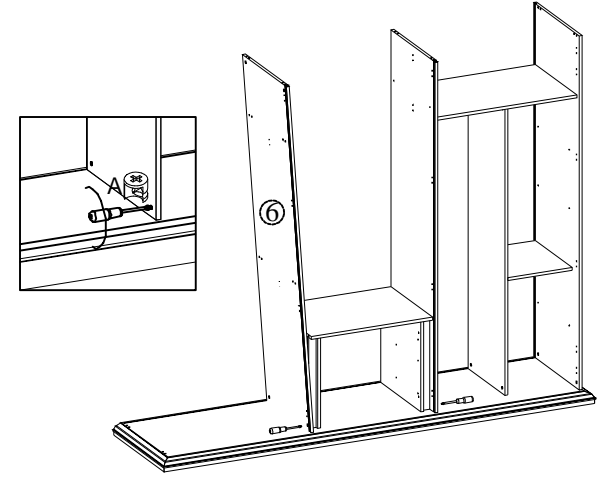

SPACE 6 KAPILI DOLAP

SPACE 6 DOOR LOCKER

SPACE 6 KAPILI DOLAP

SPACE 6 DOOR LOCKER

Ø15 MINIFIX BAŞLIK	MINIFIX MİL	MINIFIX TAPA	PLASTİK KAVELA	METAL BAŞLI RAF PİMİ	ARKALIK SIKIŞTIRMA	VIDA 3,5*25 RYSB	ASKI FLANŞ	VIDA 3,5*16 YHB	ASKI BORUSU	35x40mm RAY	M4*22 KULP VIDASI	KULP	MENTEŞE GÖVDE	MENTEŞE TABANI	KABİN VIDASI
A	B	D	C	E	P	V2	H	V1	Z	S	M1	K01	H01	H02	VK
70 ADET	70 ADET	70 ADET	52 ADET	12 ADET	24 ADET	24 ADET	8 ADET	136 ADET	4 ADET	3 TAKIM	12 ADET	4 ADET	30 ADET	30 ADET	4 ADET