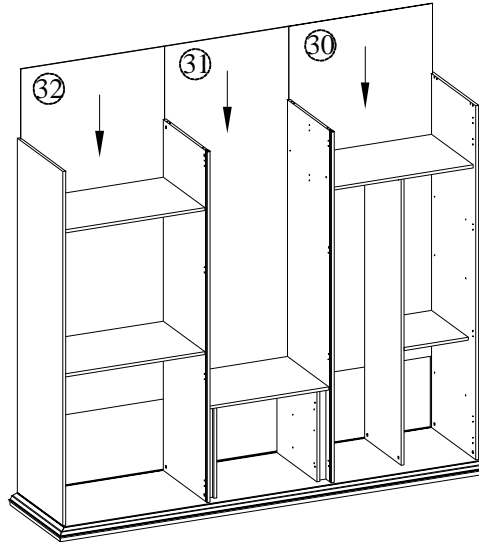

SPACE 6 KAPILI DOLAP

SPACE 6 DOOR LOCKER

SPACE 6 KAPILI DOLAP

SPACE 6 DOOR LOCKER

Ø15 MINIFIX BAŞLIK	MINIFIX MİL	MINIFIX TAPA	PLASTİK KAVELA	METAL BAŞLI RAF PİMİ	ARKALIK SIKIŞTIRMA	VIDA 3,5*25 RYSB	ASKI FLANŞ	VIDA 3,5*16 YHB	ASKI BORUSU	35x40mm RAY	M4*22 KULP VIDASI	KULP	MENTEŞE GÖVDE	MENTEŞE TABANI	KABİN VIDASI
A	B	D	C	E	P	V2	H	V1	Z	S	M1	K01	H01	H02	VK
70 ADET	70 ADET	70 ADET	52 ADET	12 ADET	24 ADET	24 ADET	8 ADET	136 ADET	4 ADET	3 TAKIM	12 ADET	4 ADET	30 ADET	30 ADET	4 ADET

SPACE 6 KAPILI DOLAP

SPACE 6 DOOR LOCKER