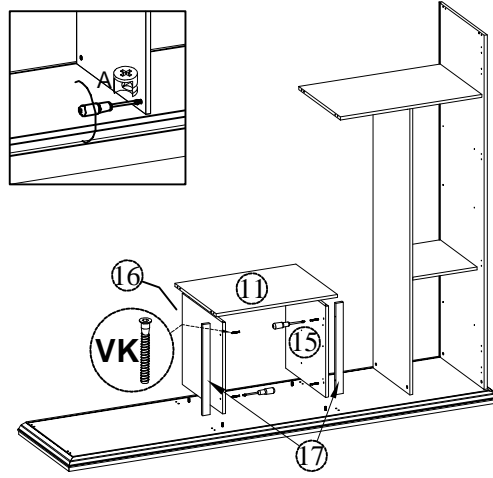

SPACE 6 KAPILI DOLAP

SPACE 6 DOOR LOCKER

SPACE 6 KAPILI DOLAP

SPACE 6 DOOR LOCKER

Ø15 MINIFIX BAŞLIK	MINIFIX MİL	MINIFIX TAPA	PLASTİK KAVELA	METAL BAŞLI RAF PİMİ	ARKALIK SIKIŞTIRMA	VIDA 3,5*25 RYSB	ASKI FLANŞ	VIDA 3,5*16 YHB	ASKI BORUSU	35x40mm RAY	M4*22 KULP VIDASI	KULP	MENTEŞE GÖVDE	MENTEŞE TABANI	KABİN VIDASI
A	B	D	C	E	P	V2	H	V1	Z	S	M1	K01	H01	H02	VK
70 ADET	70 ADET	70 ADET	52 ADET	12 ADET	24 ADET	24 ADET	8 ADET	136 ADET	4 ADET	3 TAKIM	12 ADET	4 ADET	30 ADET	30 ADET	4 ADET