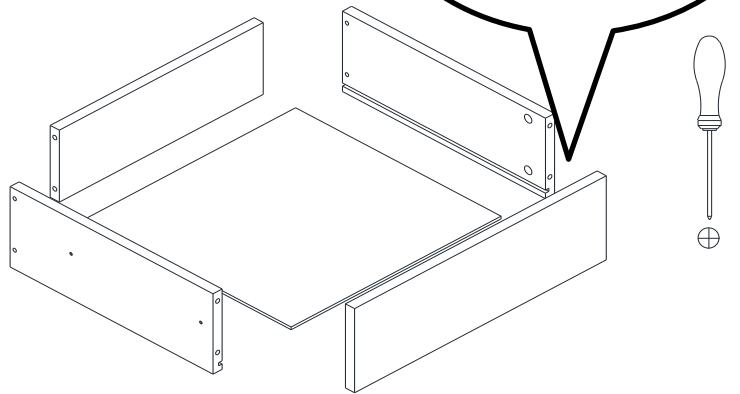

1 ADAPTER

1 TOP HINGE RIGHT
1 PC TOP HINGE LEFT

2 PCS PLEXY LED

8 PCS PLASTIC CONNECTION

2 SENSOR

ÜST RAY BAĞLANTI ÖLÇÜSÜ