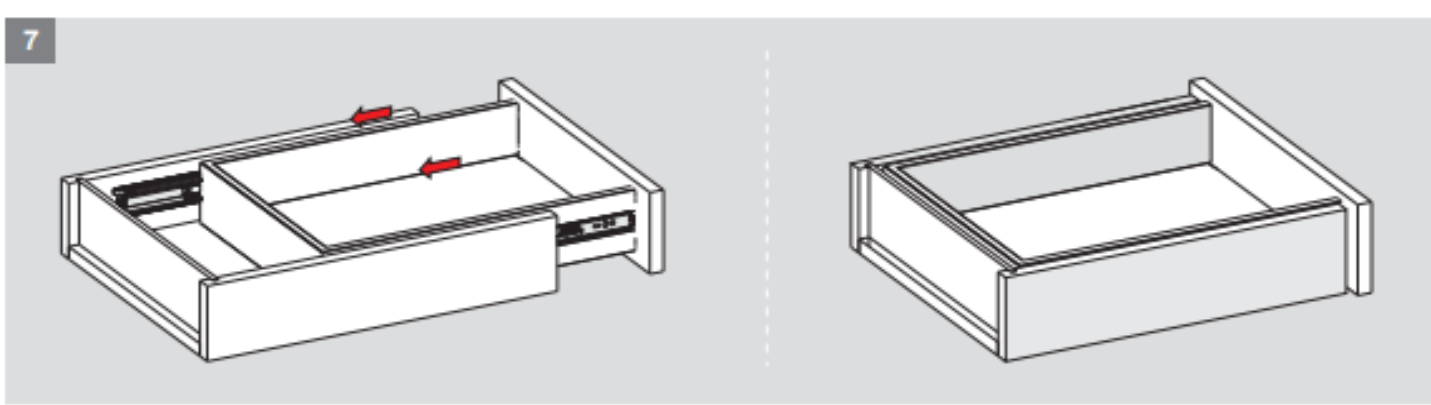

1 ADAPTER

1 TOP HINGE RIGHT
1 PC TOP HINGE LEFT

2 PCS PLEXY LED

8 PCS PLASTIC CONNECTION

2 SENSOR

ÜST RAY BAĞLANTI ÖLÇÜSÜ