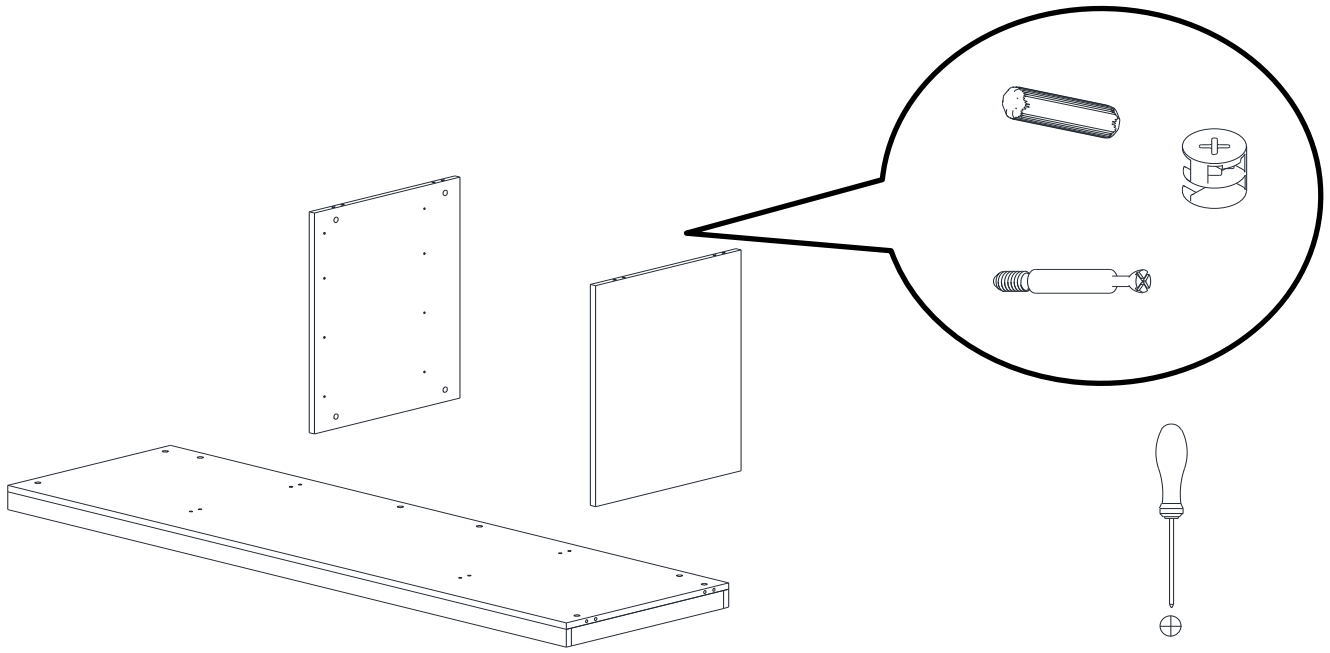

1 ADAPTER

1 TOP HINGE RIGHT
1 PC TOP HINGE LEFT

2 PCS PLEXY LED

8 PCS PLASTIC CONNECTION

2 SENSOR

ÜST RAY BAĞLANTI ÖLÇÜSÜ