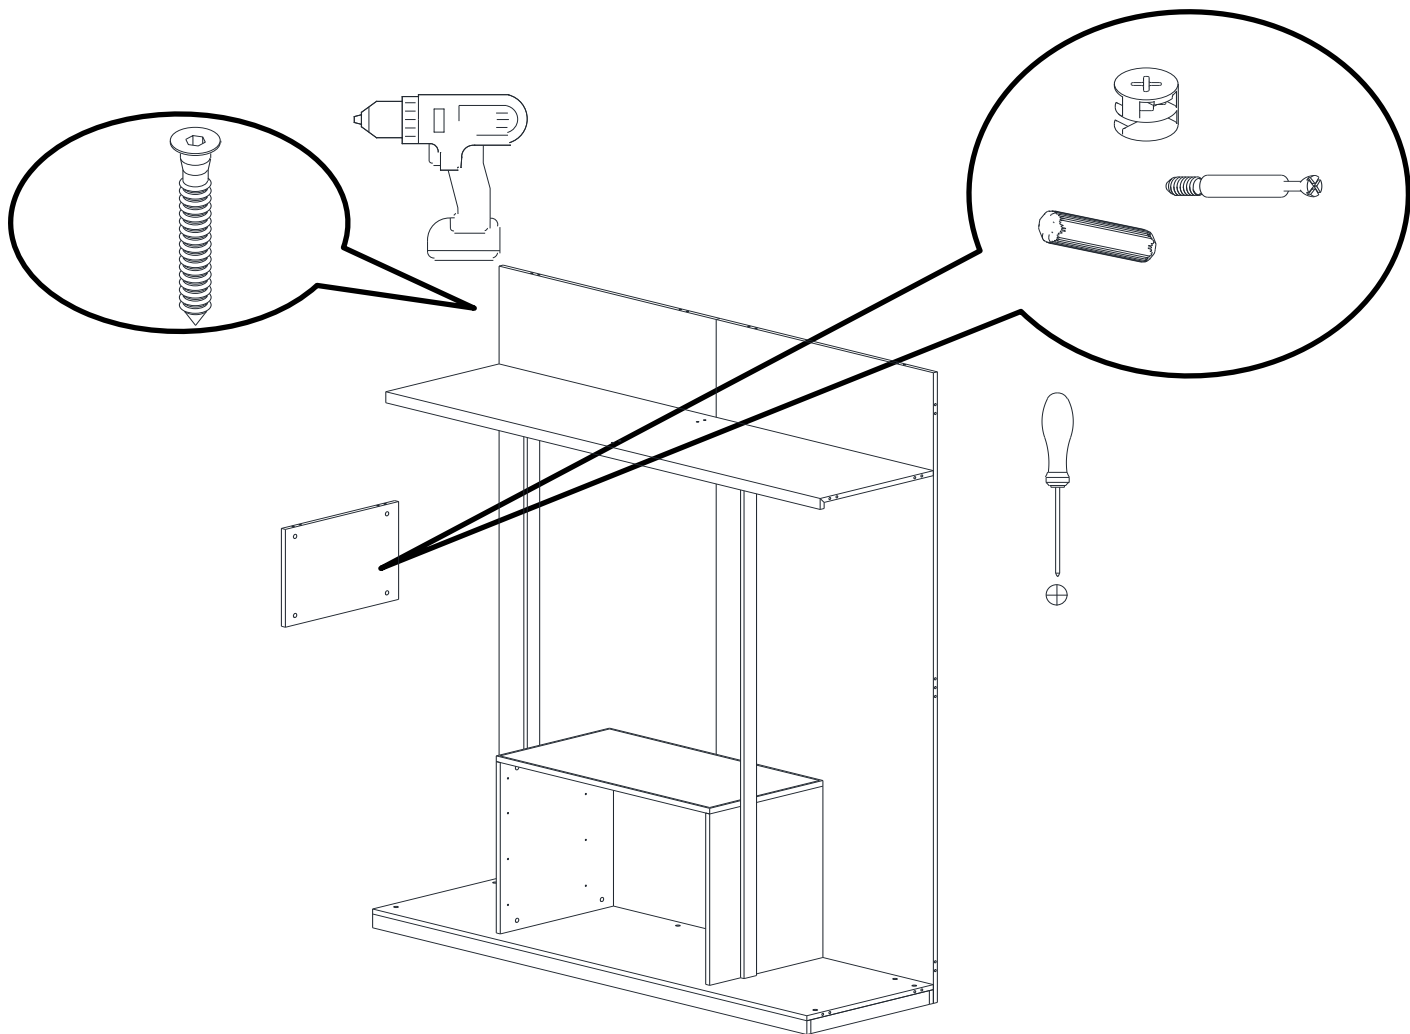

1 ADAPTER

1 TOP HINGE RIGHT
1 PC TOP HINGE LEFT

2 PCS PLEXY LED

8 PCS PLASTIC CONNECTION

2 SENSOR

ÜST RAY BAĞLANTI ÖLÇÜSÜ