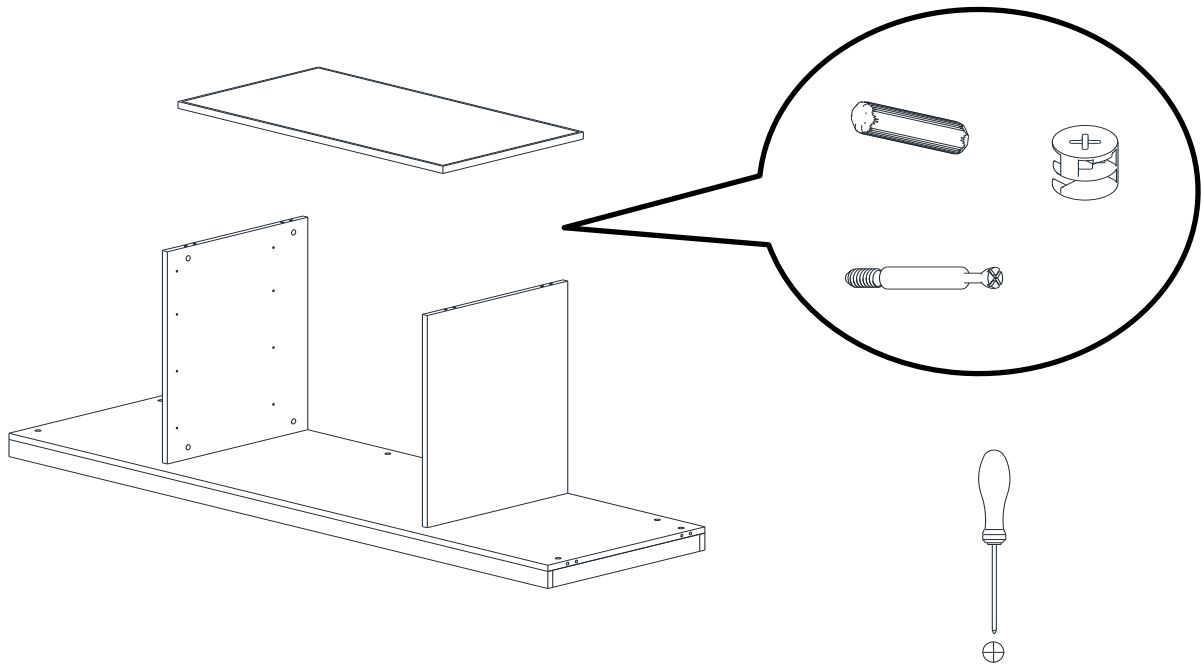

1 ADAPTER

1 TOP HINGE RIGHT
1 PC TOP HINGE LEFT

2 PCS PLEXY LED

8 PCS PLASTIC CONNECTION

2 SENSOR

ÜST RAY BAĞLANTI ÖLÇÜSÜ