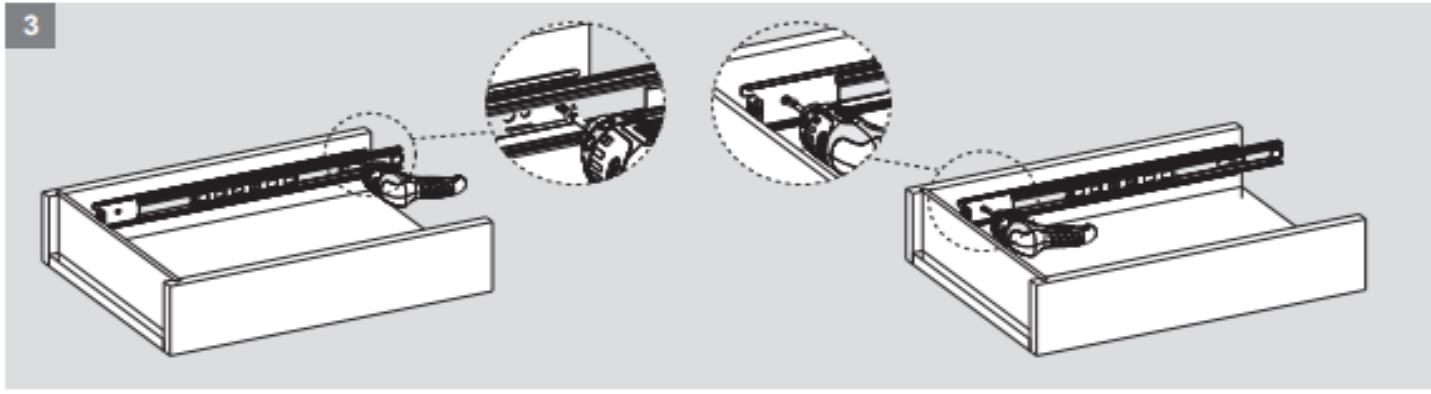

1 ADAPTER

1 TOP HINGE RIGHT
1 PC TOP HINGE LEFT

2 PCS PLEXY LED

8 PCS PLASTIC CONNECTION

2 SENSOR

ÜST RAY BAĞLANTI ÖLÇÜSÜ