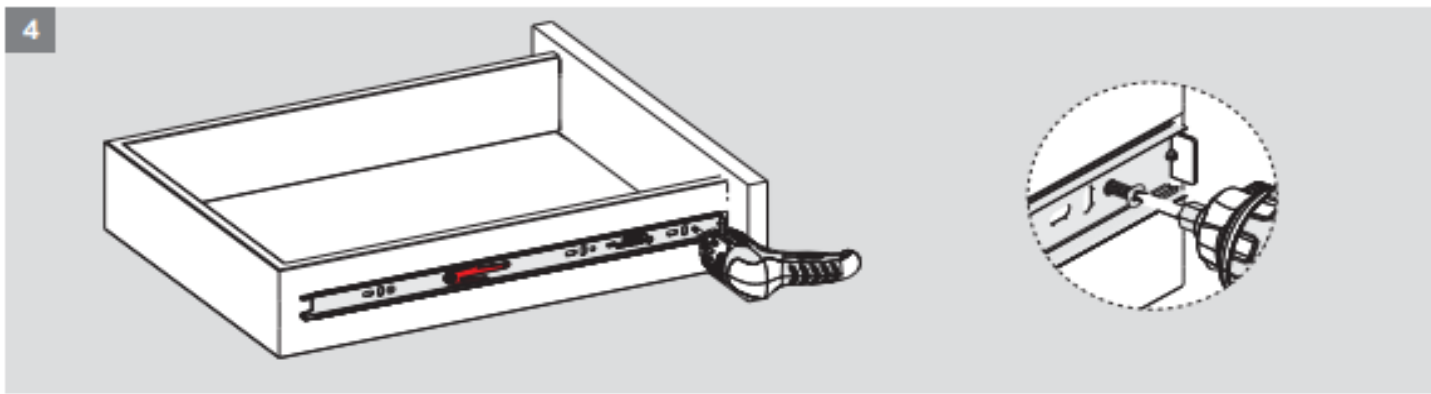

1 ADAPTER

1 TOP HINGE RIGHT
1 PC TOP HINGE LEFT

2 PCS PLEXY LED

8 PCS PLASTIC CONNECTION

2 SENSOR

ÜST RAY BAĞLANTI ÖLÇÜSÜ