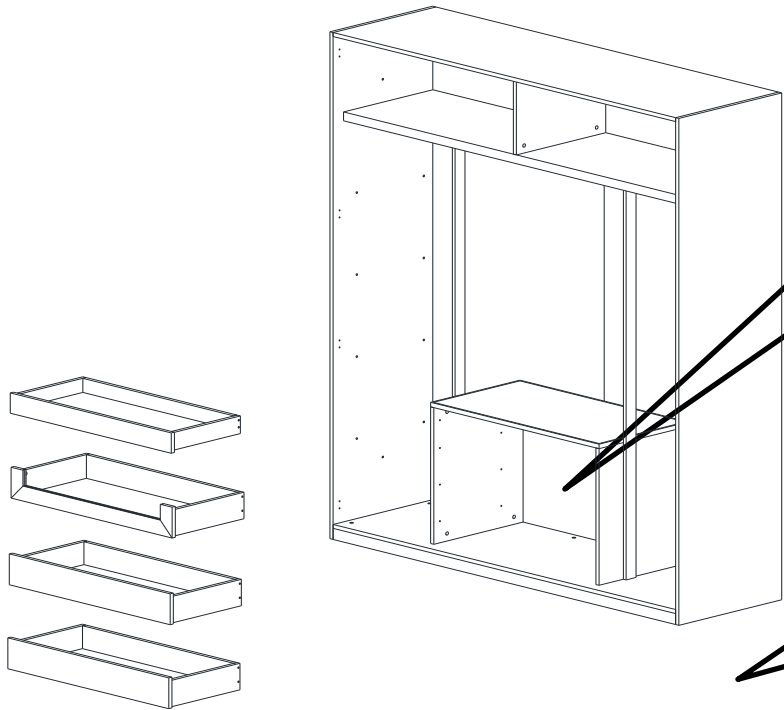

1 ADAPTER

1 TOP HINGE RIGHT
1 PC TOP HINGE LEFT

2 PCS PLEXY LED

8 PCS PLASTIC CONNECTION

2 SENSOR

ÜST RAY BAĞLANTI ÖLÇÜSÜ