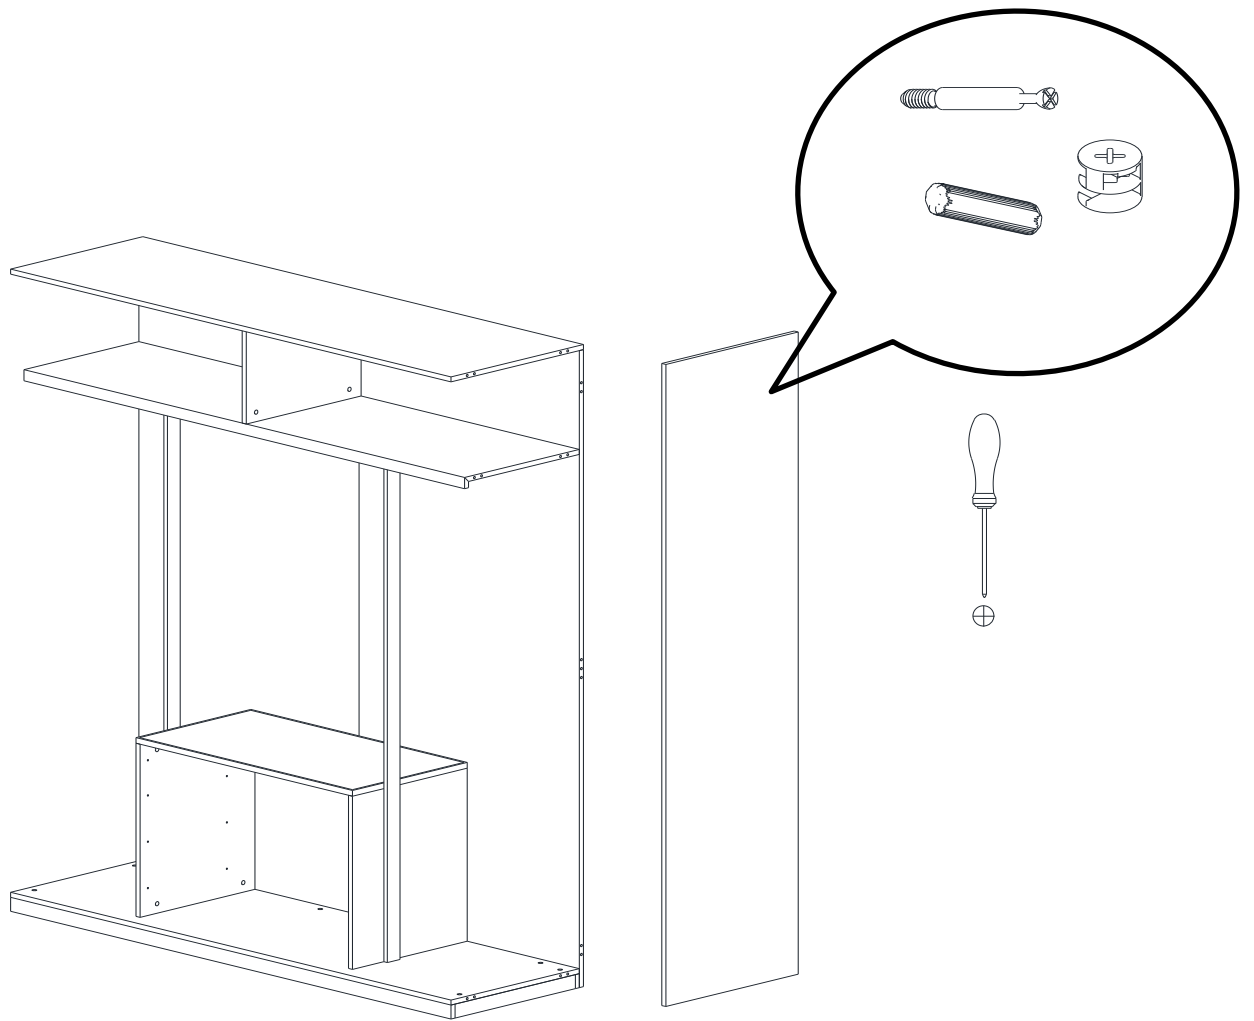

1 ADAPTER

1 TOP HINGE RIGHT
1 PC TOP HINGE LEFT

2 PCS PLEXY LED

8 PCS PLASTIC CONNECTION

2 SENSOR

ÜST RAY BAĞLANTI ÖLÇÜSÜ