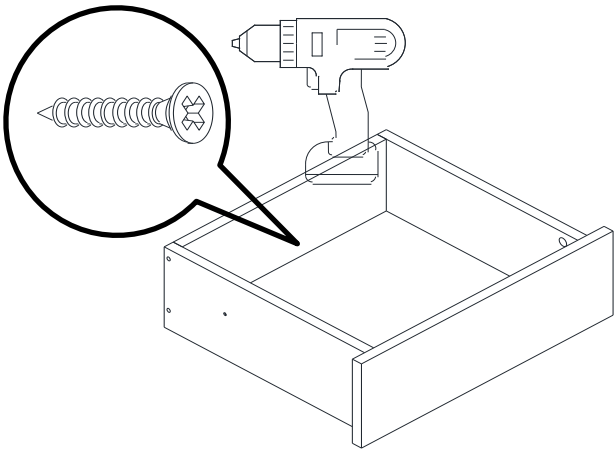

1 ADAPTER

1 TOP HINGE RIGHT
1 PC TOP HINGE LEFT

2 PCS PLEXY LED

8 PCS PLASTIC CONNECTION

2 SENSOR

ÜST RAY BAĞLANTI ÖLÇÜSÜ