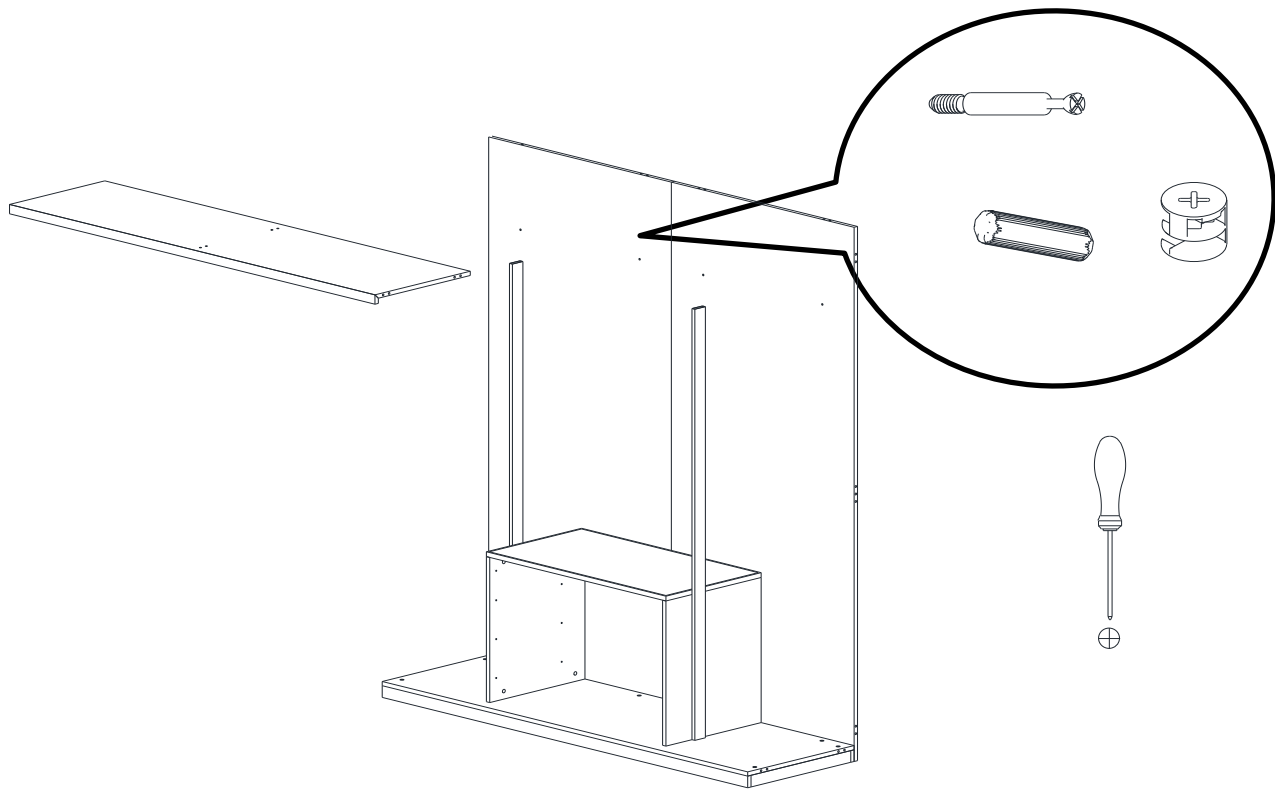

1 ADAPTER

1 TOP HINGE RIGHT
1 PC TOP HINGE LEFT

2 PCS PLEXY LED

8 PCS PLASTIC CONNECTION

2 SENSOR

ÜST RAY BAĞLANTI ÖLÇÜSÜ