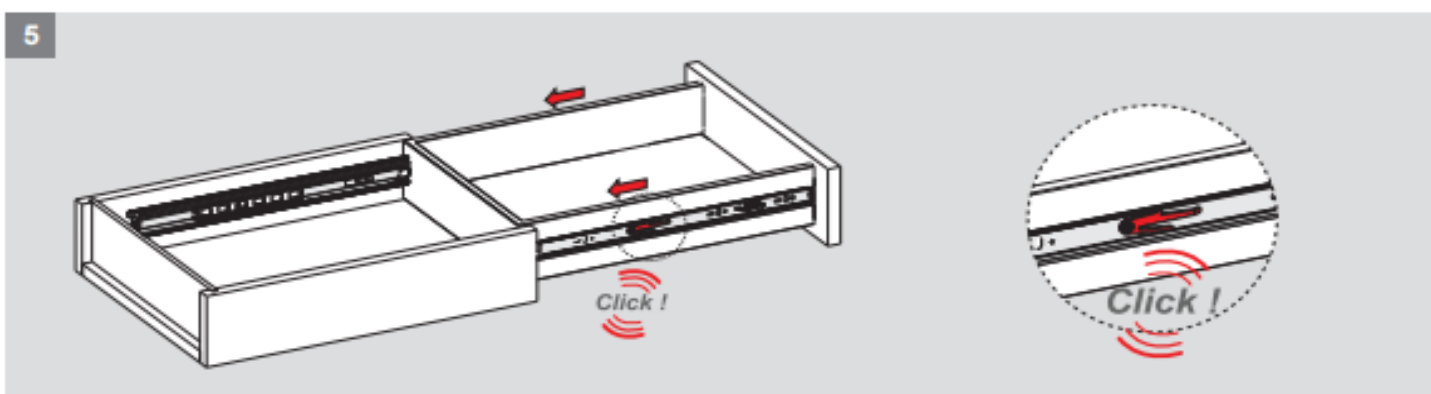

1 ADAPTER

1 TOP HINGE RIGHT
1 PC TOP HINGE LEFT

2 PCS PLEXY LED

8 PCS PLASTIC CONNECTION

2 SENSOR

ÜST RAY BAĞLANTI ÖLÇÜSÜ