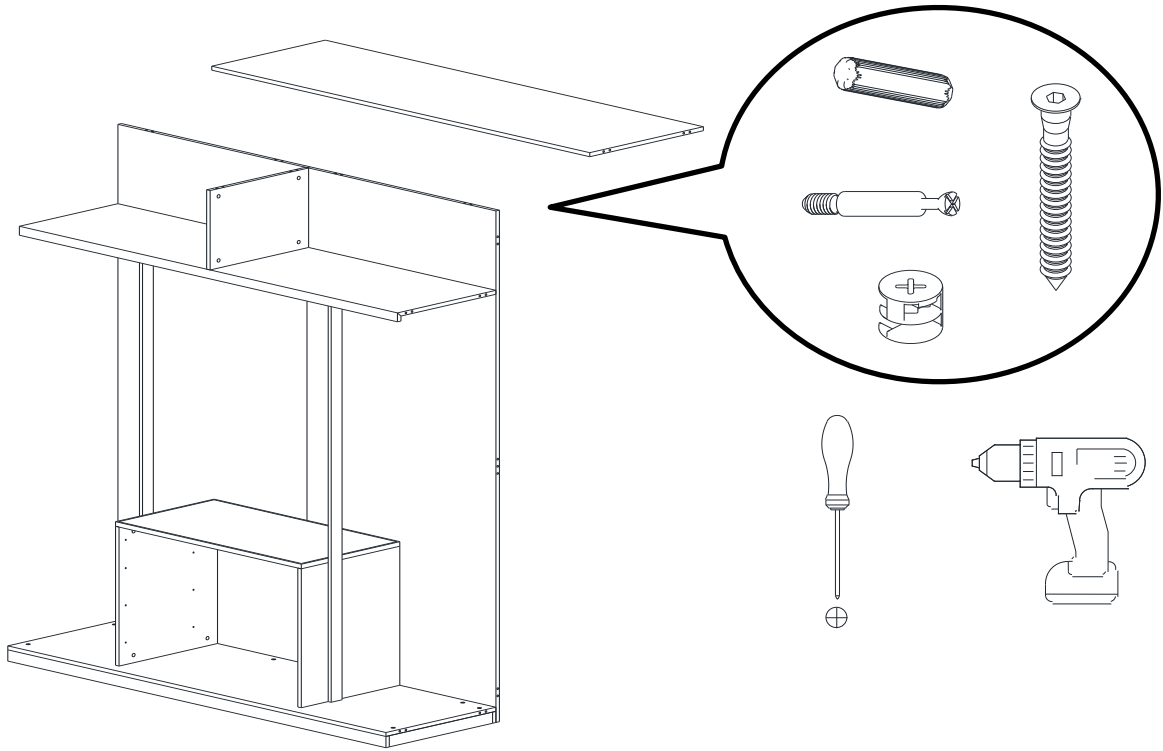

1 ADAPTER

1 TOP HINGE RIGHT
1 PC TOP HINGE LEFT

2 PCS PLEXY LED

8 PCS PLASTIC CONNECTION

2 SENSOR

ÜST RAY BAĞLANTI ÖLÇÜSÜ