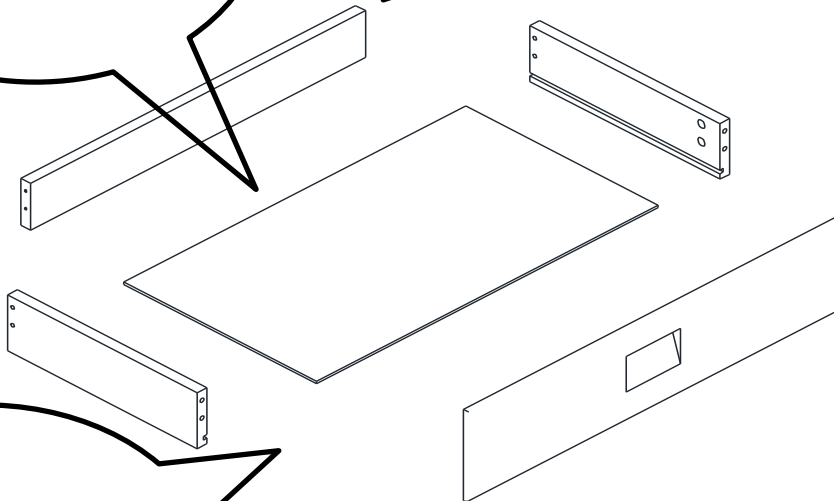

20 AD MİNİFİX TAPASI  
20 AD MINIFIX PLUG

20 AD 3,5\*18 SUNTA VİDASI  
20 PCS 3.5\*18 CHIPBOARD SCREWS

4 AD AYAK  
4 FEET

21 AD 3,5\*25 ARKALIK VİDASI  
21 PCS 3.5\*25 BACKING SCREWS

6 ARKALIK SIKIŞTIRMA  
6 BACKBACK COMPRESSION

20 AD KABİN VİDASI  
20 pcs CABIN SCREW

Technik für Möbel

**Hettich**