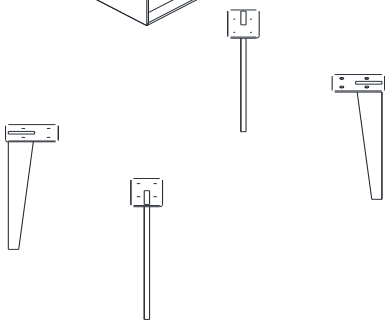

20 AD MİNİFİX TAPASI  
20 AD MINIFIX PLUG

20 AD 3,5\*18 SUNTA VİDASI  
20 PCS 3.5\*18 CHIPBOARD SCREWS

4 AD AYAK  
4 FEET

21 AD 3,5\*25 ARKALIK VİDASI  
21 PCS 3.5\*25 BACKING SCREWS

6 ARKALIK SIKIŞTIRMA  
6 BACKBACK COMPRESSION

20 AD KABİN VİDASI  
20 pcs CABIN SCREW

Technik für Möbel

**Hettich**