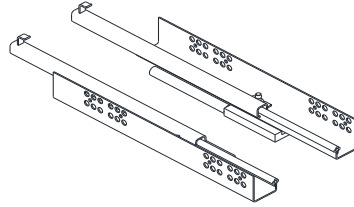

## PEGASUS DRAWER

20 AD MİNİFİX KİLİT  
20 PIECES MINIFIX LOCKS

5 TK HETTICH 35 LİK RAY FRENLİ  
5 TK HETTICH 35' RAIL WITH BRAKE

20 AD MİNİFİX MİLİ DÜBELLİ  
20 PCS MINIFIX SHAFT WITH DOUBLE

16 AD M6\*15 YHB VİDA  
16 AD M6\*15 YHB SCREW

20 AD MİNİFİX TAPASI  
20 AD MINIFIX PLUG

20 AD 3,5\*18 SUNTA VİDASI  
20 PCS 3.5\*18 CHIPBOARD SCREWS

4 AD AYAK  
4 FEET

21 AD 3,5\*25 ARKALIK VİDASI  
21 PCS 3.5\*25 BACKING SCREWS

6 ARKALIK SIKIŞTIRMA  
6 BACKBACK COMPRESSION