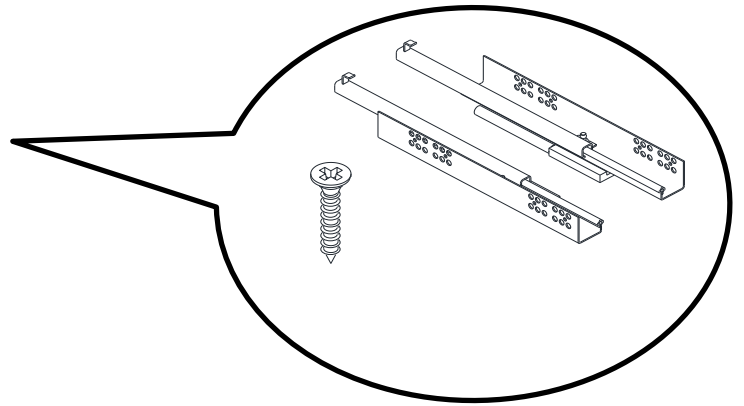

20 AD MİNİFİX TAPASI  
20 AD MINIFIX PLUG

20 AD 3,5\*18 SUNTA VİDASI  
20 PCS 3.5\*18 CHIPBOARD SCREWS

4 AD AYAK  
4 FEET

21 AD 3,5\*25 ARKALIK VİDASI  
21 PCS 3.5\*25 BACKING SCREWS

6 ARKALIK SIKIŞTIRMA  
6 BACKBACK COMPRESSION

20 AD KABİN VİDASI  
20 pcs CABIN SCREW

Technik für Möbel

**Hettich**