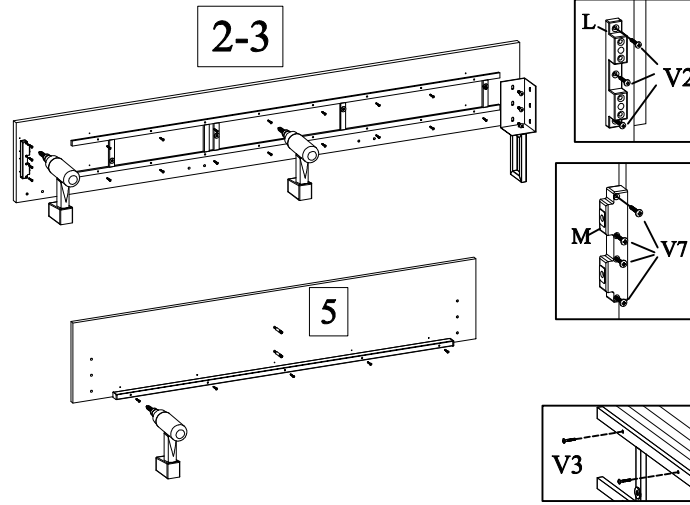

BOGOTA KARYOLA

BOGOTA BEDSTEAD

Ø15 MINIFIX BAŞLIK	MINIFIX ML	AKC DIŞ	AKC İÇ	m8x30 YSB	3,5x35 YHB	3,5x25 YHB	M6x15 YSB	M6x30 YSB	3,5x25 PULLU
A	B	M	L	Z7	V5	V2	Z1	Z2	V3
4 ADET	4 ADET	2 ADET	2 ADET	4 ADET	8 ADET	6 ADET	24 ADET	12 ADET	32 ADET