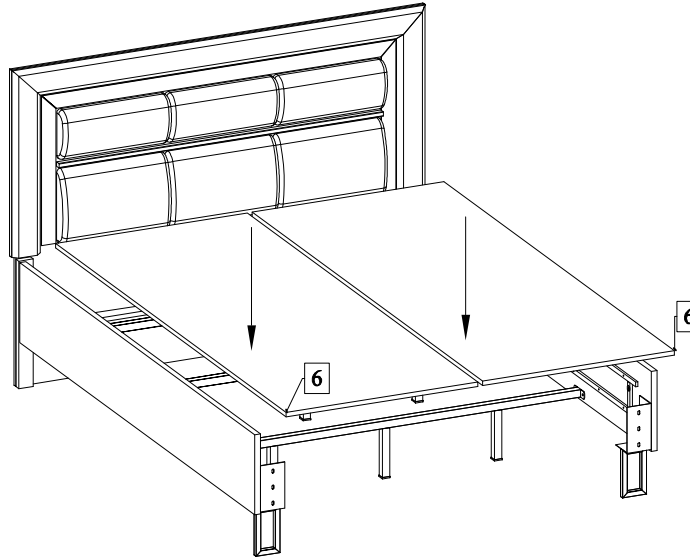

BOGOTA KARYOLA

BOGOTA BEDSTEAD

Ø15 MINIFIX BAŞLIK	MINIFIX ML	AKC DIŞ	AKC İÇ	m8x30 YSB	3,5x35 YHB	3,5x25 YHB	M6x15 YSB	M6x30 YSB	3,5x25 PULLU
A	B	M	L	Z7	V5	V2	Z1	Z2	V3
4 ADET	4 ADET	2 ADET	2 ADET	4 ADET	8 ADET	6 ADET	24 ADET	12 ADET	32 ADET