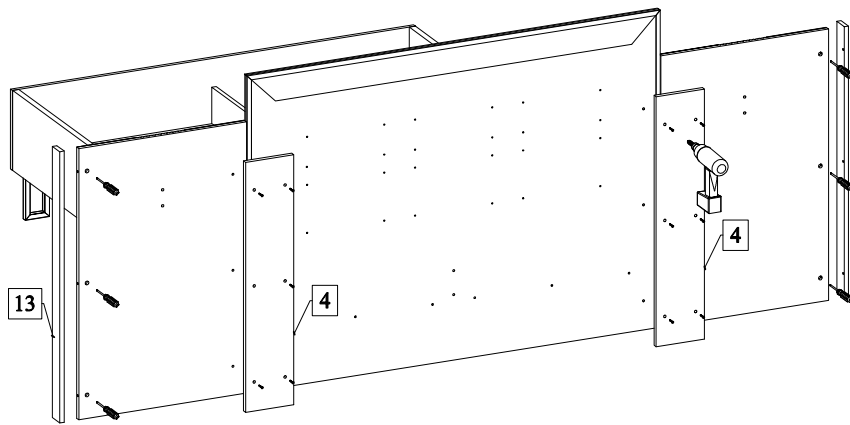

BOGOTA KARYOLA