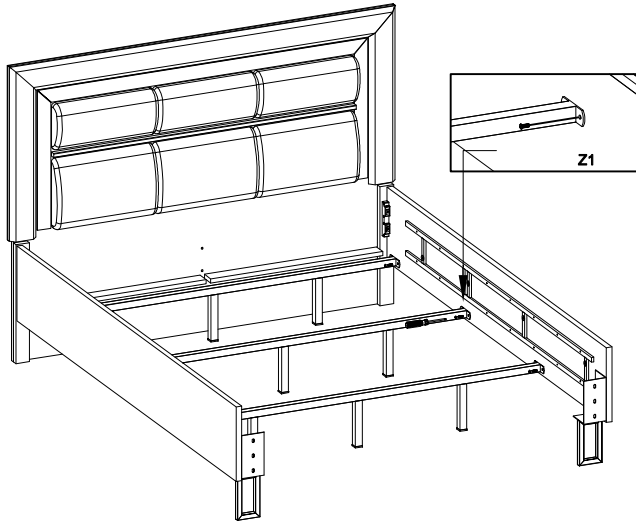

BOGOTA KARYOLA

BOGOTA BEDSTEAD

Ø15 MINIFIX BAŞLIK	MINIFIX ML	AKC DIŞ	AKC İÇ	m8x30 YSB	3,5x35 YHB	3,5x25 YHB	M6x15 YSB	M6x30 YSB	3,5x25 PULLU
A	B	M	L	Z7	V5	V2	Z1	Z2	V3
4 ADET	4 ADET	2 ADET	2 ADET	4 ADET	8 ADET	6 ADET	24 ADET	12 ADET	32 ADET