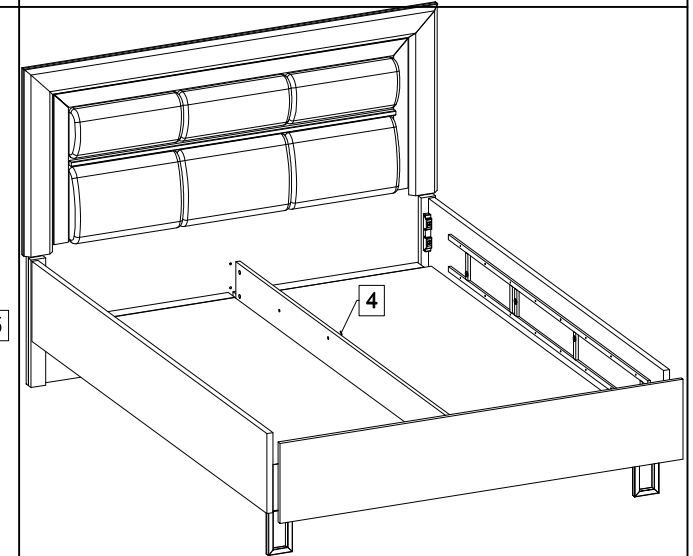

BOGOTA KARYOLA

BOGOTA BEDSTEAD

Ø15 MINIFIX BAŞLIK	MINIFIX ML	AKC DIŞ	AKC İÇ	m8x30 YSB	3,5x35 YHB	3,5x25 YHB	M6x15 YSB	M6x30 YSB	3,5x25 PULLU
A	B	M	L	Z7	V5	V2	Z1	Z2	V3
4 ADET	4 ADET	2 ADET	2 ADET	4 ADET	8 ADET	6 ADET	24 ADET	12 ADET	32 ADET