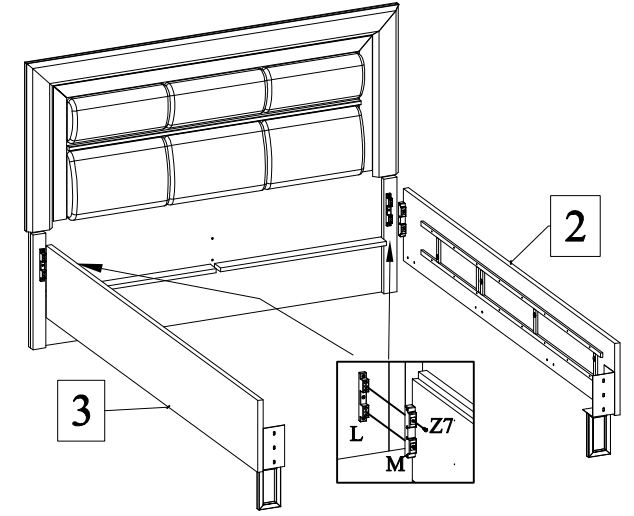

BOGOTA KARYOLA

BOGOTA BEDSTEAD

Ø15 MINIFIX BAŞLIK	MINIFIX ML	AKC DIŞ	AKC İÇ	m8x30 YSB	3,5x35 YHB	3,5x25 YHB	M6x15 YSB	M6x30 YSB	3,5x25 PULLU
A	B	M	L	Z7	V5	V2	Z1	Z2	V3
4 ADET	4 ADET	2 ADET	2 ADET	4 ADET	8 ADET	6 ADET	24 ADET	12 ADET	32 ADET