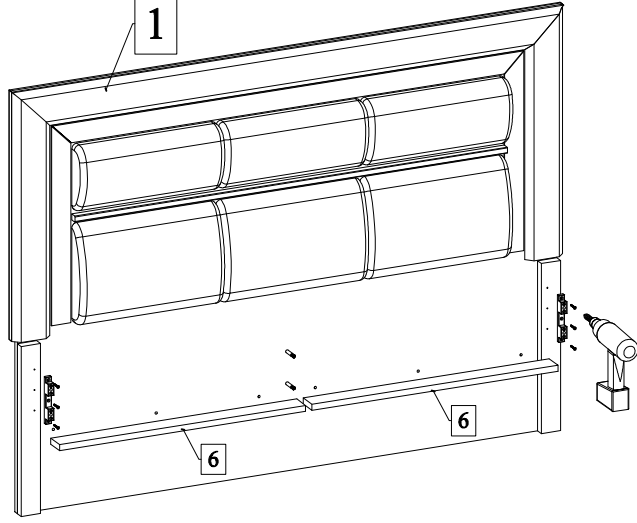

BOGOTA KARYOLA

BOGOTA BEDSTEAD

Ø15 MINIFIX BAŞLIK	MINIFIX ML	AKC DIŞ	AKC İÇ	m8x30 YSB	3,5x35 YHB	3,5x25 YHB	M6x15 YSB	M6x30 YSB	3,5x25 PULLU
A	B	M	L	Z7	V5	V2	Z1	Z2	V3
4 ADET	4 ADET	2 ADET	2 ADET	4 ADET	8 ADET	6 ADET	24 ADET	12 ADET	32 ADET