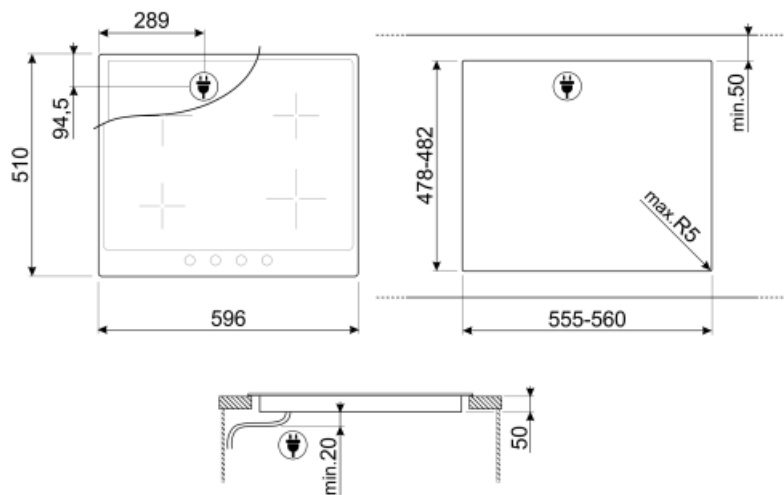

Caracteristici tehnice

Față-stânga - Inducție – unică - 2.30 kW - Booster 3.00 kW - Ø 21.0 cm
 Spate-stânga - Inducție – unică - 1.30 kW - Booster 1.40 kW - Ø 16.0 cm
 Spate-dreapta - Inducție – unică - 2.30 kW - Booster 3.00 kW - Ø 21.0 cm
 Față-dreapta - Inducție – unică - 1.30 kW - Booster 1.40 kW - Ø 16.0 cm

Not included accessories

GRILLPLATE

Tavă universală pentru plită cu inducție, gaz, plită din ceramică și plită electrică. Suprafață antiaderentă, ideală pentru gătitul cărnii, brânzei și legumelor. Dimensiuni: 410 x 240 mm.

SCRIP

Plite de inducție și ceramice și raclete teppanyaki

LGCN

Plite cu bandă de legătură încorporate, din oțel inoxidabil, 475/495 mm

TPKPLATE

Placă universală pentru plită cu inducție, gaz, plită din ceramică și plită electrică. Suprafață antiaderentă, ideală pentru a găti pește, ouă și legume. Dimensiuni: 410 X 240 mm.