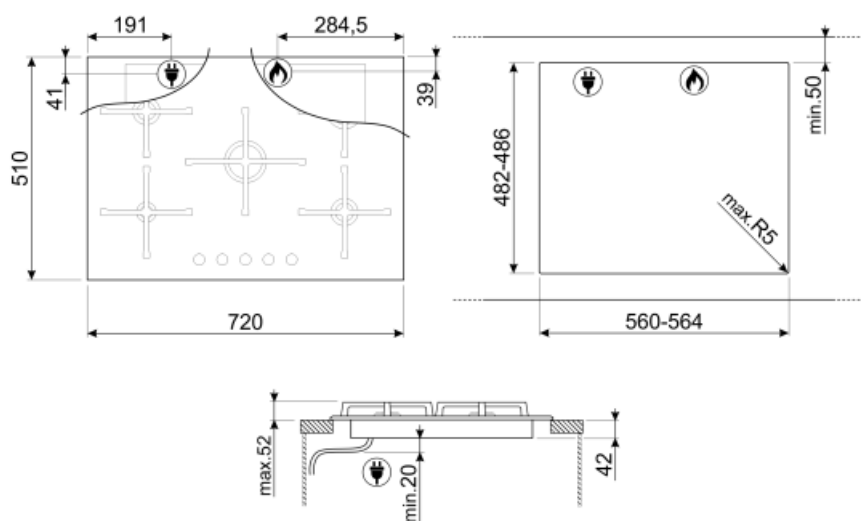

Caracteristici tehnice

UR

Față-stânga - Gaz – AUX - 1.00 kW
Spate-stânga - Gaz – semirapid - 1.70 kW
Central - Gaz – UR - 4.00 kW
Spate-dreapta - Gaz – rapid - 2.60 kW
Față-dreapta - Gaz – semirapid - 1.70 kW

Supape de siguranță pentru gaz Da Aprindere automată Da

Conexiune electrică

Puterea nominală a conexiunii electrice (W) 1 W
Tensiune (V) 220-240 V
Tip de cablu electric Monofazat

Frecvență (Hz) 50/60 Hz
Lungimea cablului de alimentare 120 cm

Conectarea gazului

Tip de gaz G20/G25 Gaz natural
Gas connection Cilindric

Alte duze de gaz incluse G30 GPL Gaz lichid
Puterea nominală a conexiunii la gaz (W) 11000 W