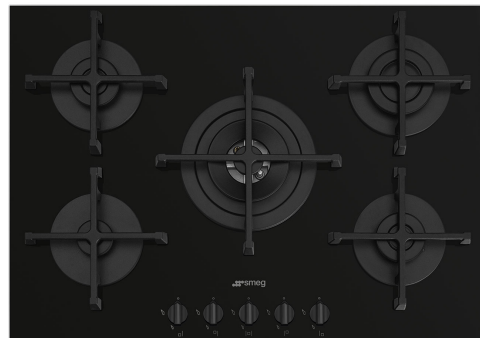

Profil foarte scăzut sau Spălat complet

70/75 cm

Gaz

Gaz

8017709329037

Estetică

Estetică

Culoare

Tip de setare de control

Poziție buton rotativ de control

Nr. de controale

Controlează culoarea

Culoare serie

Selezione

Negru

Sticlă