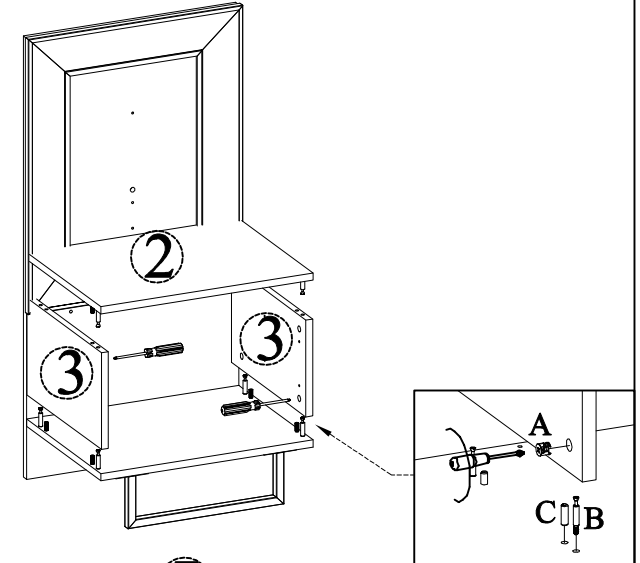

# CASALA NIGHTSTAND

ÖN

ARKA

V1

M1

Ø15 MINIFIX BAŞLIK	MINIFIX MİL	MINIFIX TAPA	PLASTİK KAVELA	3,5*16 YHB	3,5*25 RYHB	M4*22 MM	350mm TANDEM	APLIK	KULP
A	B	D	C	V1	V3	M1	R1	AP1	K01
16 ADET	16 ADET	16 ADET	8 ADET	16 ADET	2 ADET	1 ADET	1 TAKIM	1 ADET	1 ADET