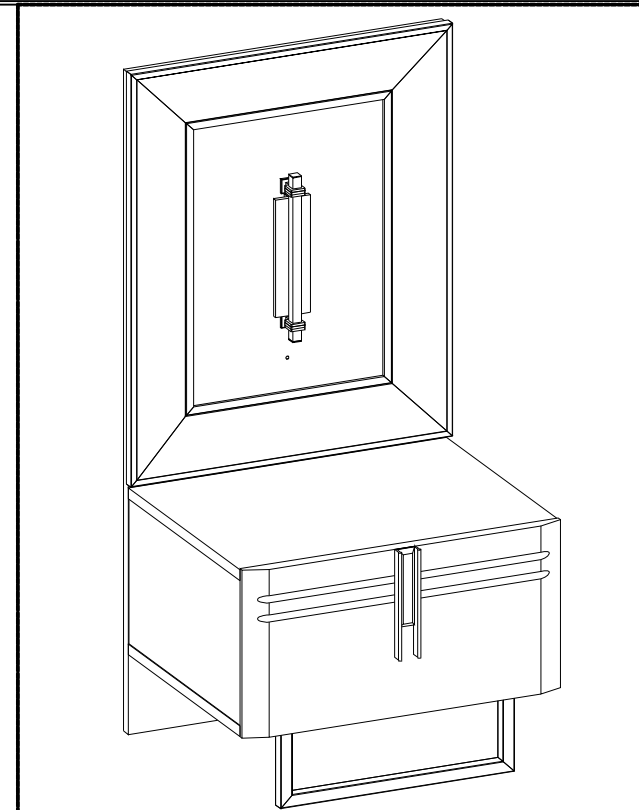

# CASALA KOMODIN

# CASALA KOMODİN

# CASALA NIGHTSTAND

ÖN

ARKA

V1

M1

Ø15 MINIFIX BAŞLIK	MINIFIX MİL	MINIFIX TAPA	PLASTİK KAVELA	3,5*16 YHB	3,5*25 RYHB	M4*22 MM	350mm TANDEM	APLIK	KULP
A	B	D	C	V1	V3	M1	R1	AP1	K01
16 ADET	16 ADET	16 ADET	8 ADET	16 ADET	2 ADET	1 ADET	1 TAKIM	1 ADET	1 ADET