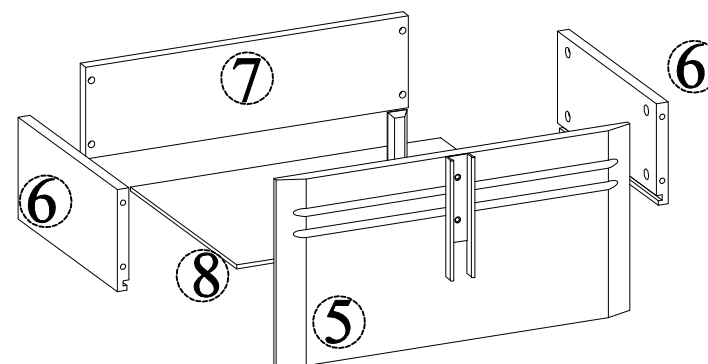

CASALA NIGHTSTAND