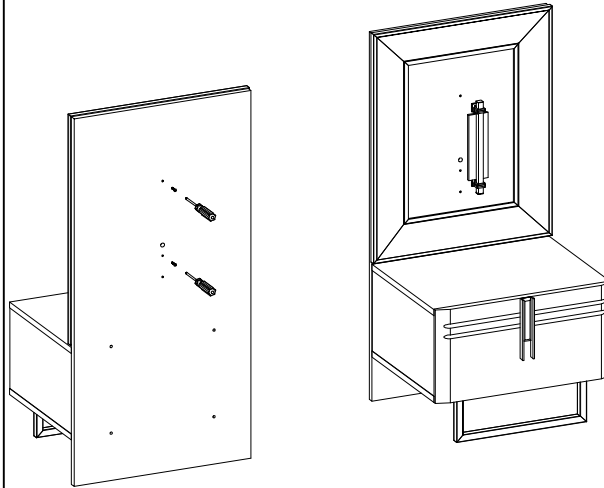

# CASALA NIGHTSTAND

ÖN

ARKA

V1

M1

Ø15 MINIFIX BAŞLIK	MINIFIX MİL	MINIFIX TAPA	PLASTİK KAVELA	3,5*16 YHB	3,5*25 RYHB	M4*22 MM	350mm TANDEM	APLIK	KULP
A	B	D	C	V1	V3	M1	R1	AP1	K01
16 ADET	16 ADET	16 ADET	8 ADET	16 ADET	2 ADET	1 ADET	1 TAKIM	1 ADET	1 ADET