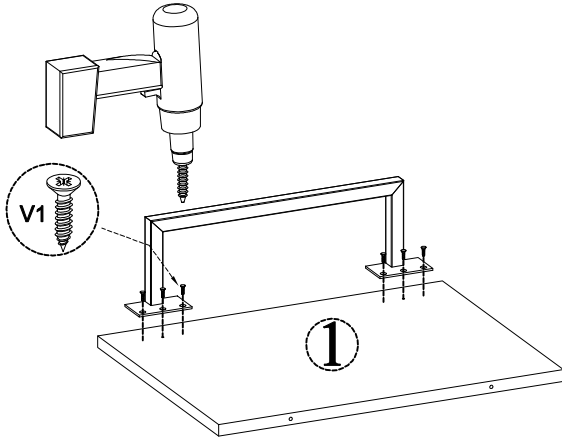

# CASALA NIGHTSTAND

ÖN

ARKA

V1

M1

Ø15 MINIFIX BAŞLIK	MINIFIX MİL	MINIFIX TAPA	PLASTİK KAVELA	3,5*16 YHB	3,5*25 RYHB	M4*22 MM	350mm TANDEM	APLIK	KULP
A	B	D	C	V1	V3	M1	R1	AP1	K01
16 ADET	16 ADET	16 ADET	8 ADET	16 ADET	2 ADET	1 ADET	1 TAKIM	1 ADET	1 ADET