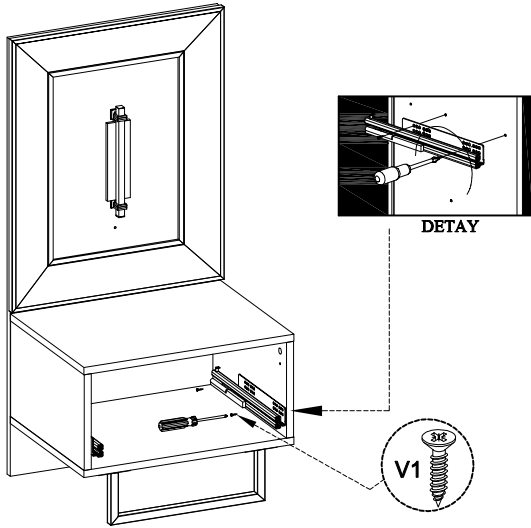

# CASALA NIGHTSTAND

ÖN

ARKA

V1

M1

Ø15 MINIFIX BAŞLIK	MINIFIX MİL	MINIFIX TAPA	PLASTİK KAVELA	3,5*16 YHB	3,5*25 RYHB	M4*22 MM	350mm TANDEM	APLIK	KULP
A	B	D	C	V1	V3	M1	R1	AP1	K01
16 ADET	16 ADET	16 ADET	8 ADET	16 ADET	2 ADET	1 ADET	1 TAKIM	1 ADET	1 ADET