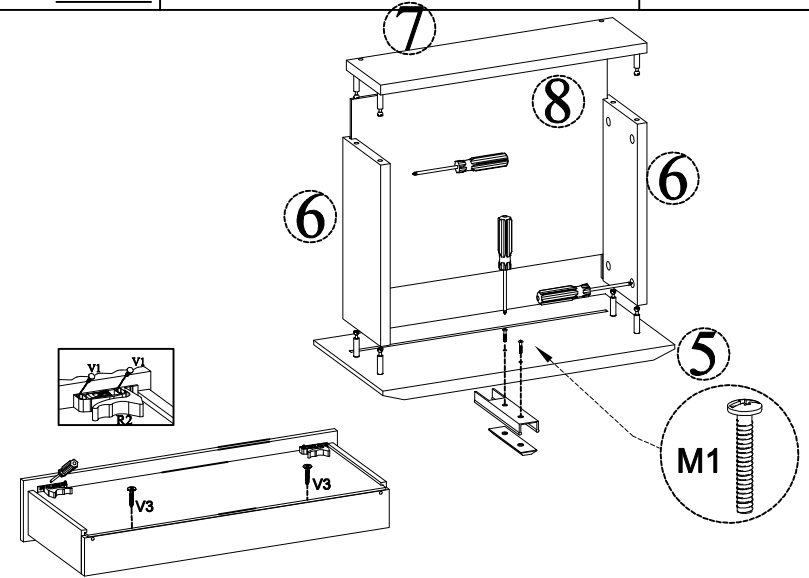

# CASALA NIGHTSTAND

ÖN

ARKA

V1

M1

Ø15 MINIFIX BAŞLIK	MINIFIX MİL	MINIFIX TAPA	PLASTİK KAVELA	3,5*16 YHB	3,5*25 RYHB	M4*22 MM	350mm TANDEM	APLIK	KULP
A	B	D	C	V1	V3	M1	R1	AP1	K01
16 ADET	16 ADET	16 ADET	8 ADET	16 ADET	2 ADET	1 ADET	1 TAKIM	1 ADET	1 ADET