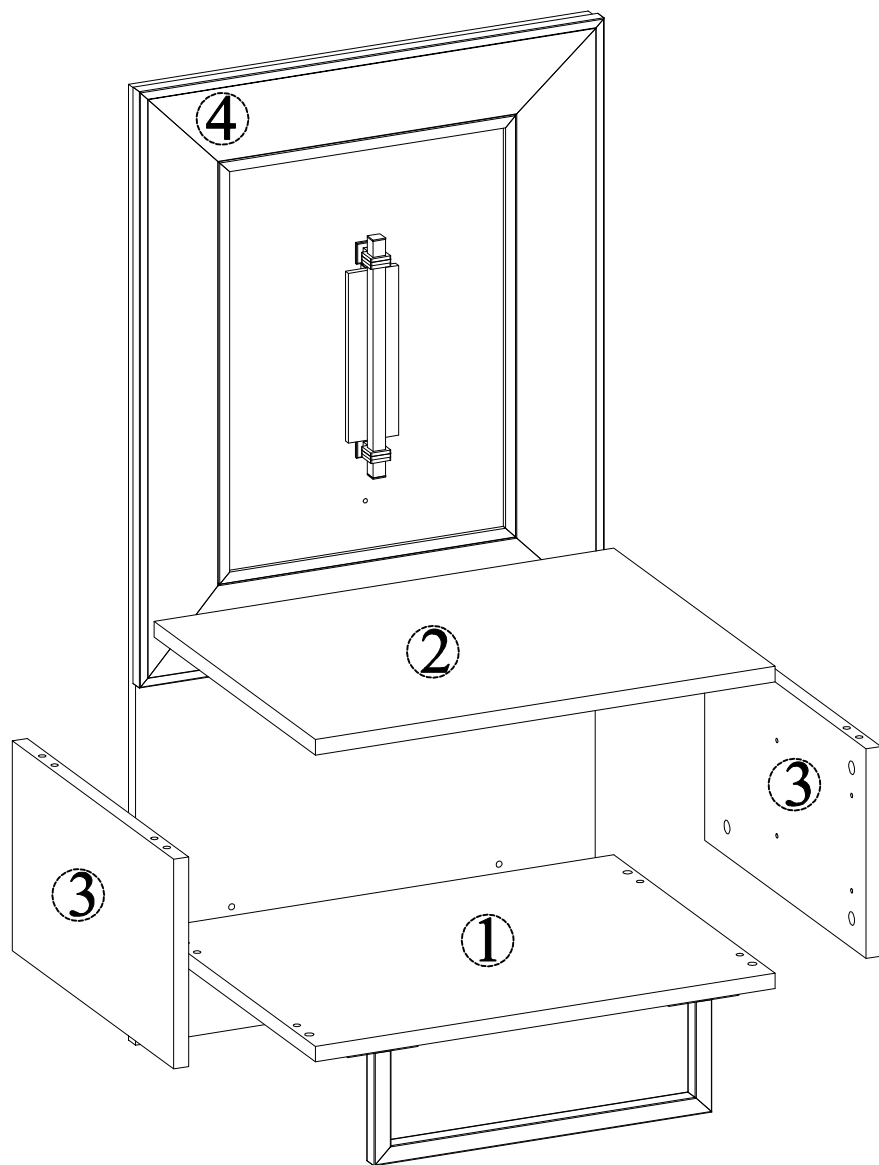

CASALA KOMODIN