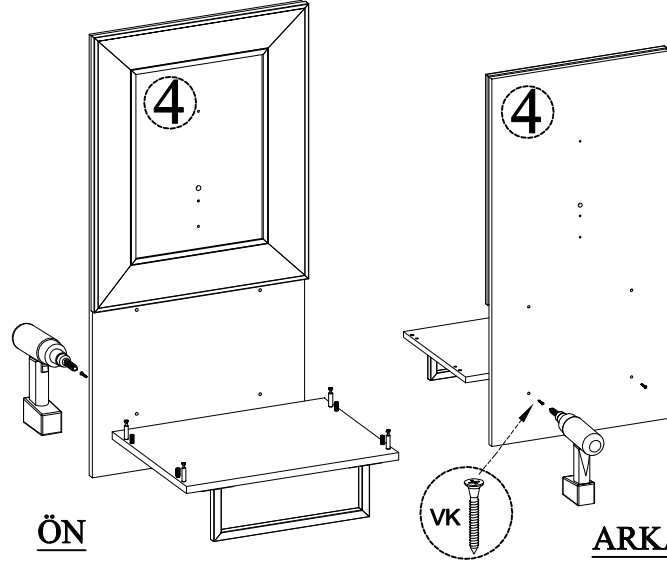

# CASALA NIGHTSTAND

ÖN

ARKA

V1

M1

Ø15 MINIFIX BAŞLIK	MINIFIX MİL	MINIFIX TAPA	PLASTİK KAVELA	3,5*16 YHB	3,5*25 RYHB	M4*22 MM	350mm TANDEM	APLIK	KULP
A	B	D	C	V1	V3	M1	R1	AP1	K01
16 ADET	16 ADET	16 ADET	8 ADET	16 ADET	2 ADET	1 ADET	1 TAKIM	1 ADET	1 ADET