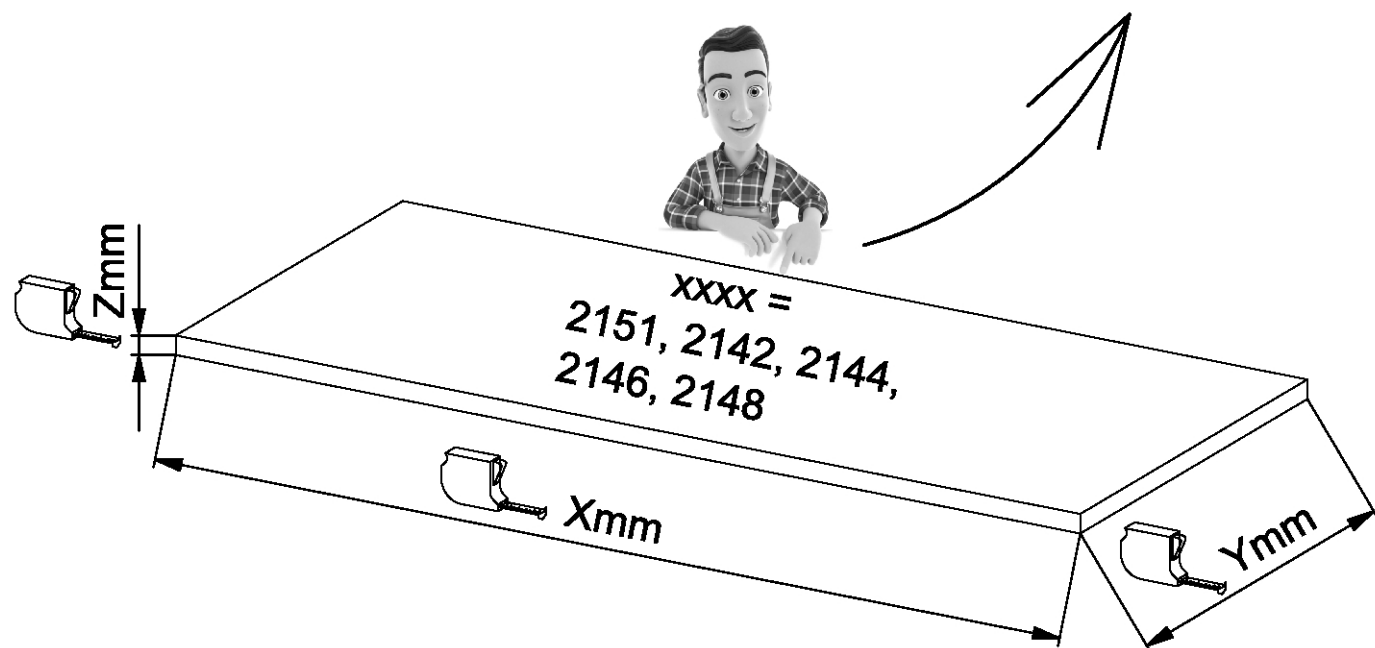

MZ113_03

rauch

Xmm	Ymm	Zmm		xxxx
241mm	480mm	16mm	max. 10kg	2151
432mm	480mm	16mm	max. 10kg	2142
656mm	480mm	16mm	max. 10kg	2144
880mm	480mm	16mm	max. 10kg	2146
1104mm	480mm	22mm	max. 25kg	2148

1

4x 1105 