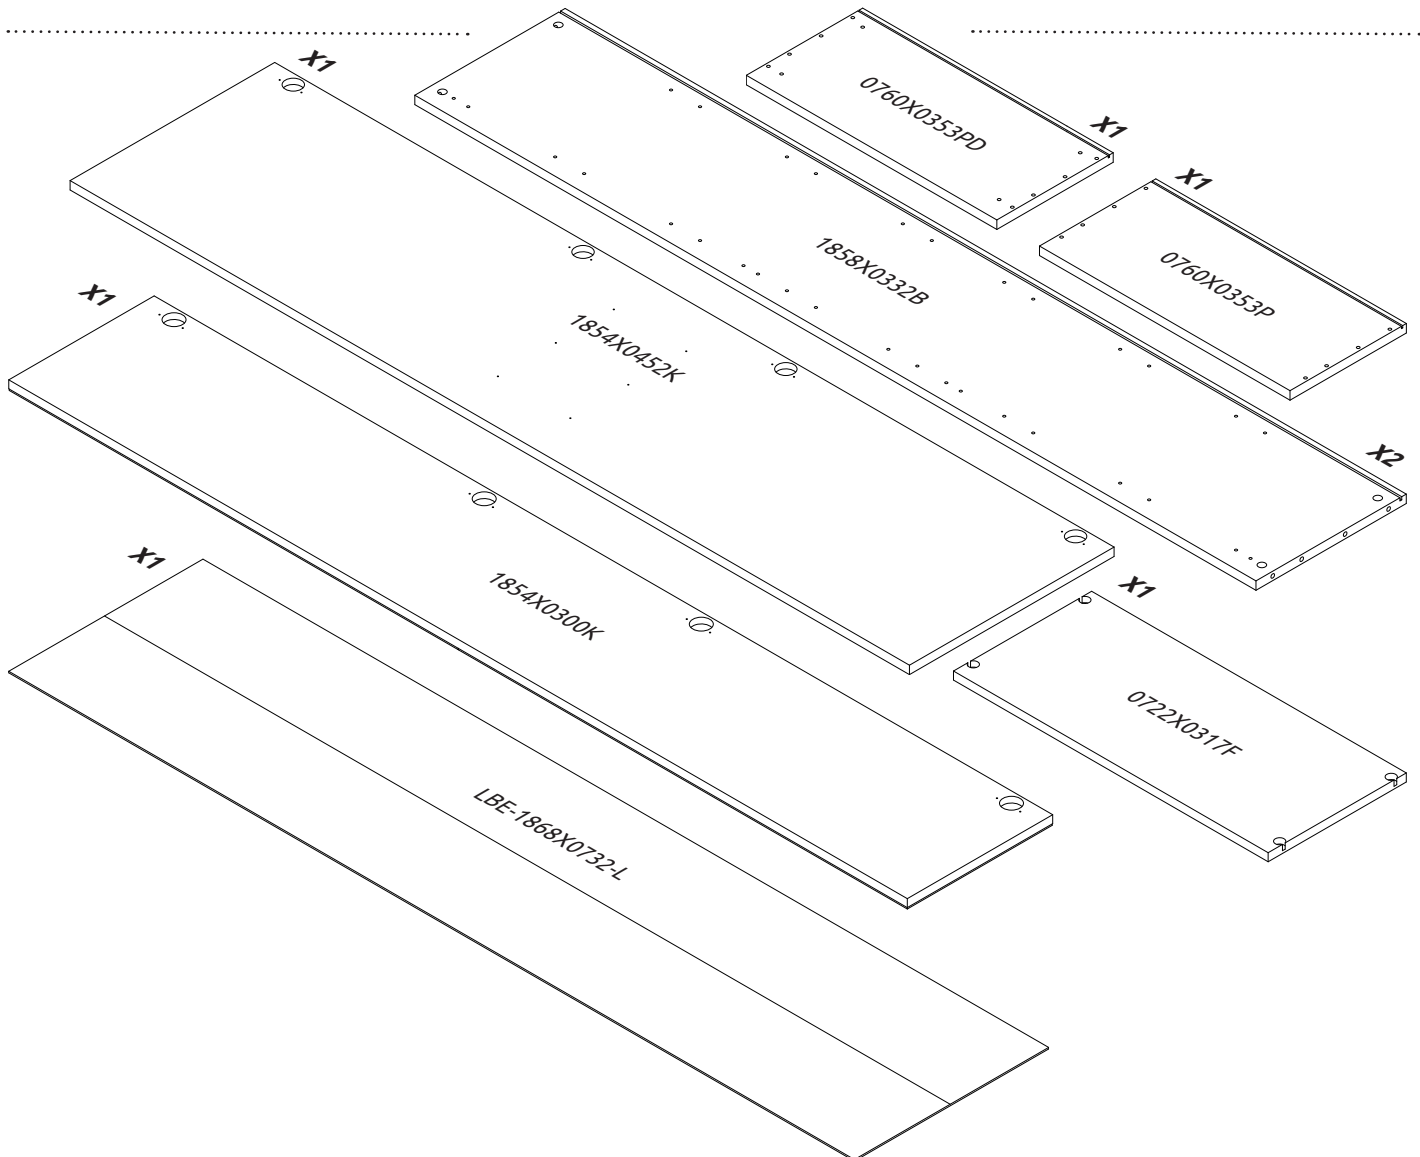

IMPORTANT - READ CAREFULLY - RETAIN FOR FUTURE REFERENCE
WICHTIG - SORGFÄLTIG LESEN UND AUFBEWAHREN

18.10.2021

PIANO-V20G
LHW - 760x1933x353

1

2

3

4

5