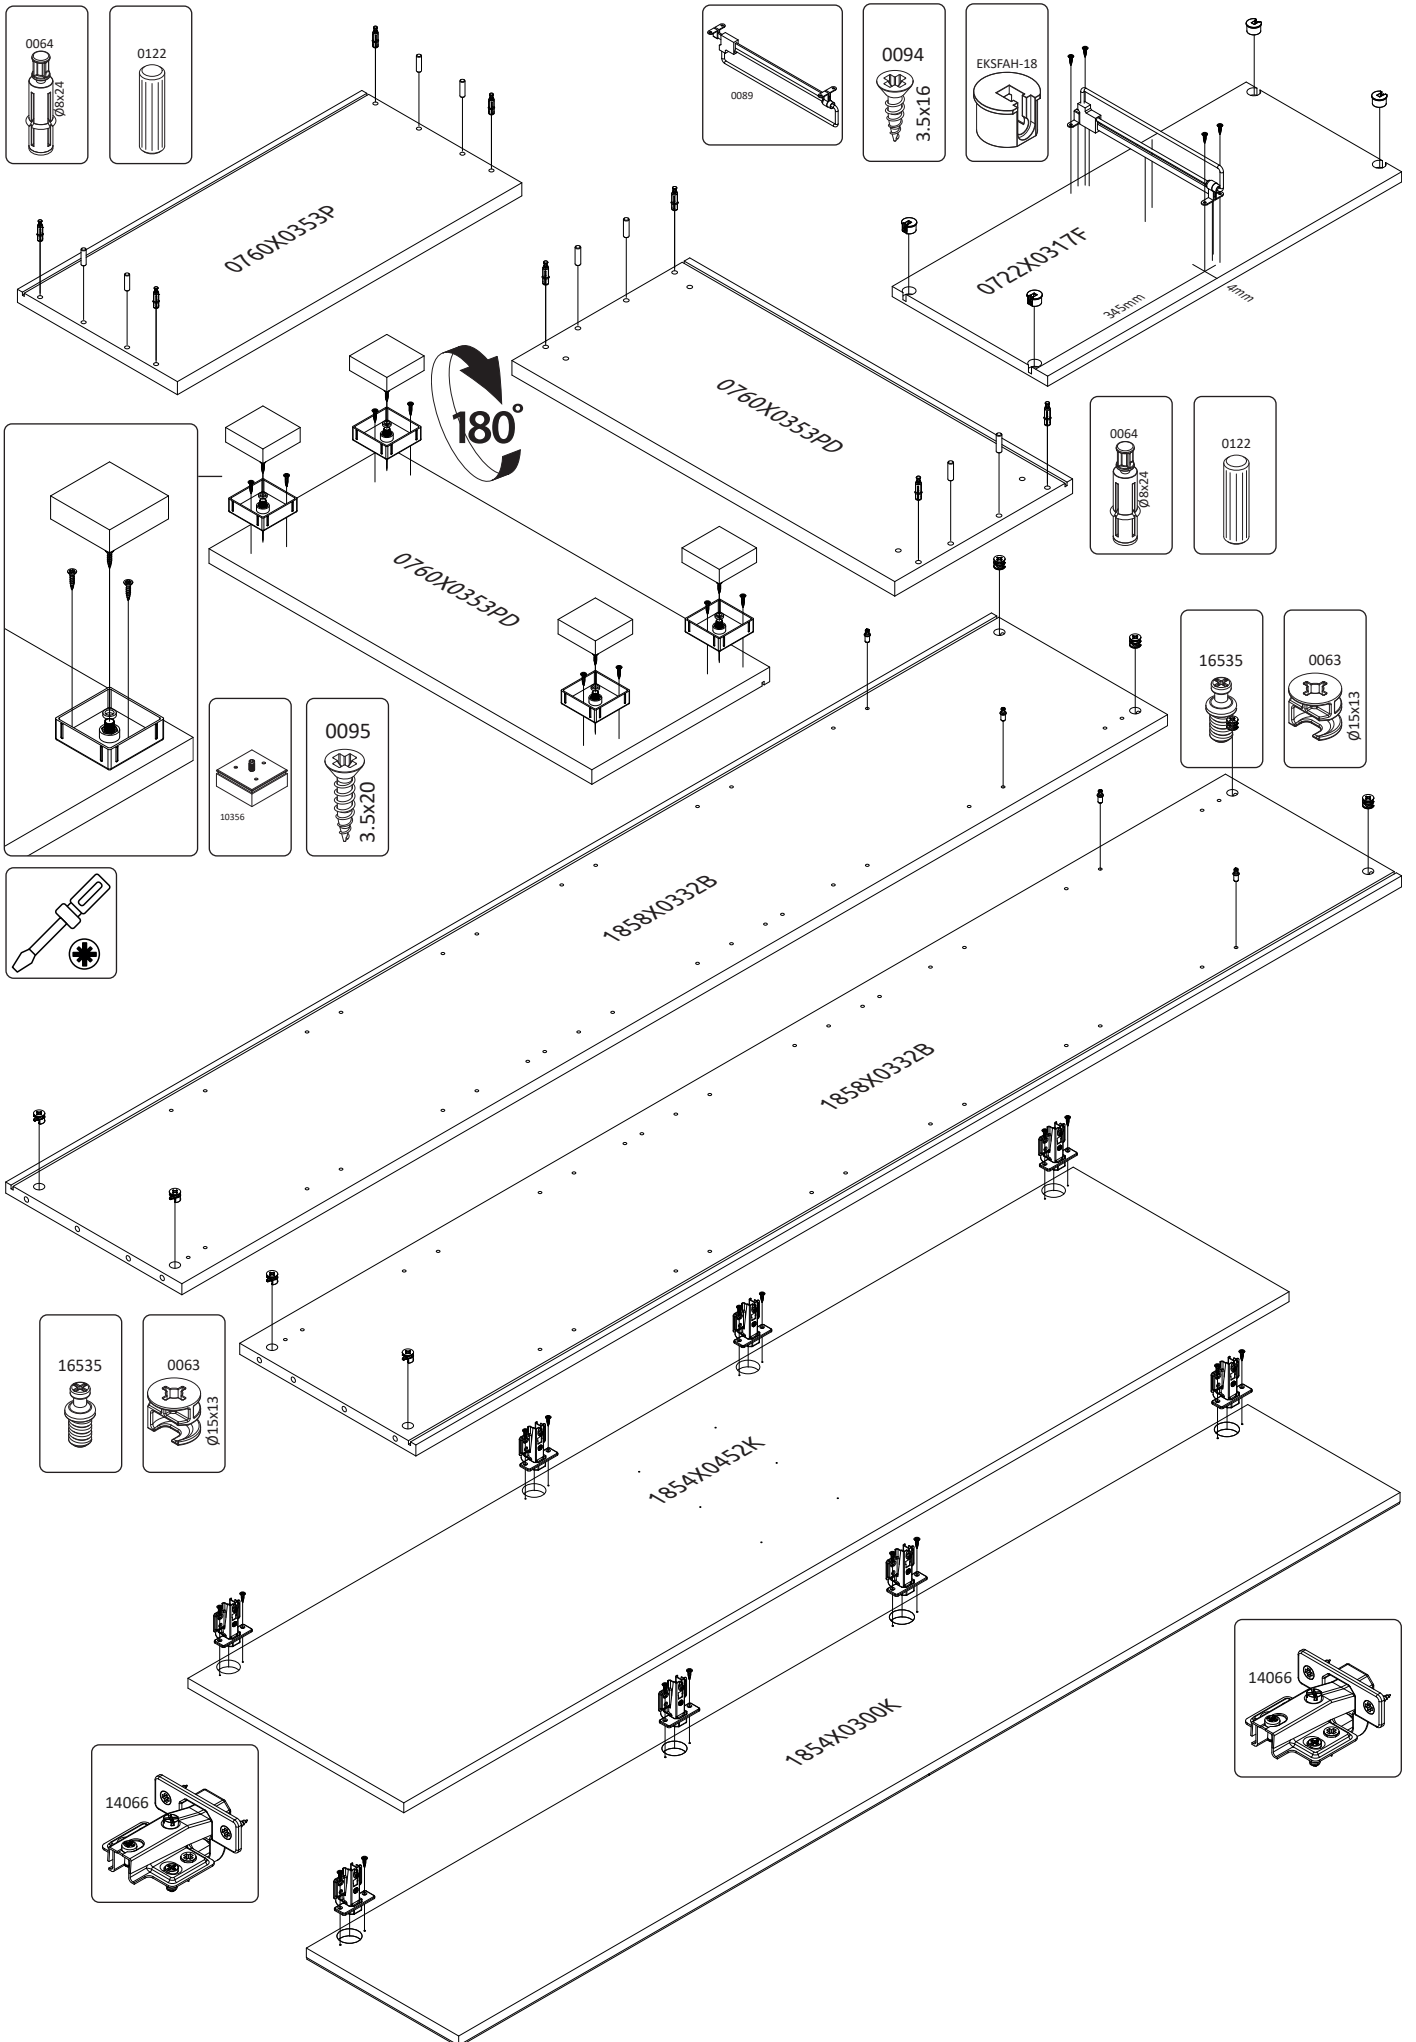

IMPORTANT - READ CAREFULLY - RETAIN FOR FUTURE REFERENCE
WICHTIG - SORGFÄLTIG LESEN UND AUFBEWAHREN

18.10.2021

PIANO-V20G
LHW - 760x1933x353

1

2

3

4

5

6

7

8

9