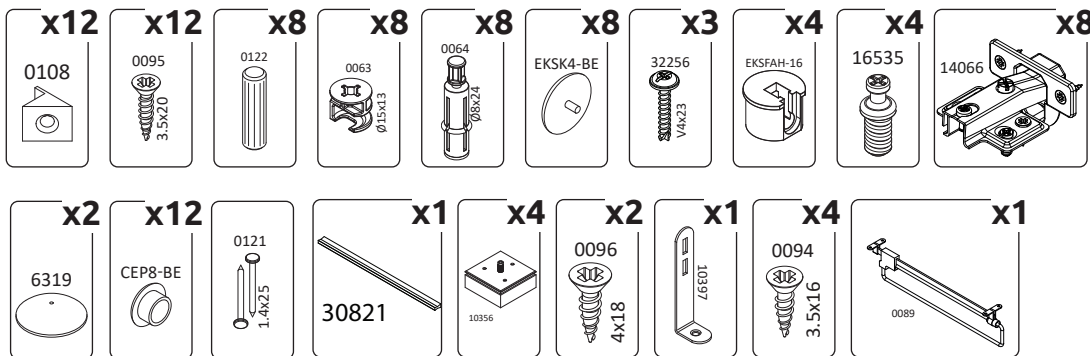

IMPORTANT - READ CAREFULLY - RETAIN FOR FUTURE REFERENCE
WICHTIG - SORGFÄLTIG LESEN UND AUFBEWAHREN

18.10.2021

PIANO-V20G
LHW - 760x1933x353

1

2

3

4

5