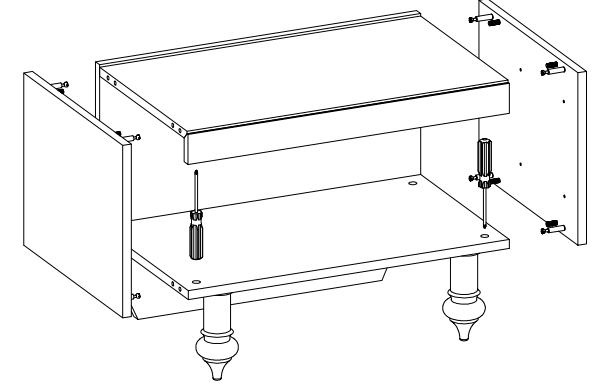

# TORİNO KOMODİN

01

A

02

03

B

05

06

04

DETAY

Ø15 MINIFIX BAŞLIK	MINIFIX MİL	MINIFIX TAPA	PLASTİK KAVELA	3,5*16 YHB	3,5*25 RYHB	KABİN VIDASI	AYAK DEMİRİ	350mm TANDEM	SAĞ-SOL MANDAL
A	B	D	C	V1	V3	VK	M1	R1	R2
16 ADET	16 ADET	16 ADET	8 ADET	16 ADET	3 ADET	4 ADET	2 ADET	1 TAKIM	1 TAKIM