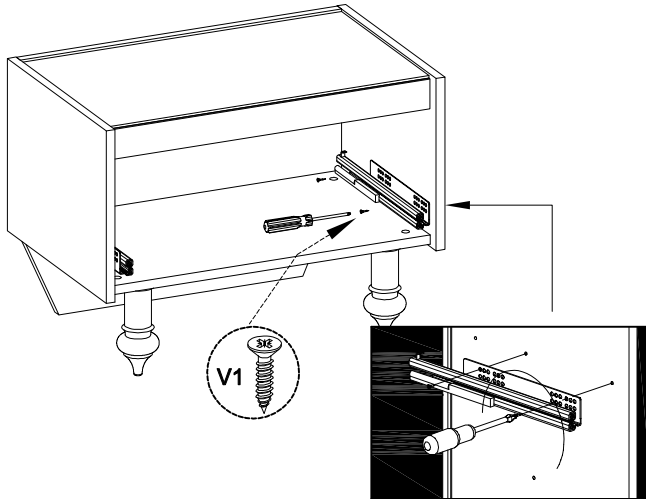

04

DETAY

Ø15 MINIFIX BAŞLIK	MINIFIX MİL	MINIFIX TAPA	PLASTİK KAVELA	3,5*16 YHB	3,5*25 RYHB	KABİN VIDASI	AYAK DEMİRİ	350mm TANDEM	SAĞ-SOL MANDAL
A	B	D	C	V1	V3	VK	M1	R1	R2
16 ADET	16 ADET	16 ADET	8 ADET	16 ADET	3 ADET	4 ADET	2 ADET	1 TAKIM	1 TAKIM