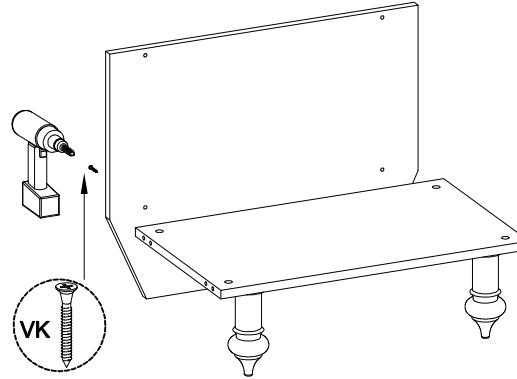

TORİNO COMMODE

TORİNO KOMODİN

01

A

02

03

B

05

06

04

DETAY

Ø15 MINIFIX BAŞLIK	MINIFIX MİL	MINIFIX TAPA	PLASTİK KAVELA	3,5*16 YHB	3,5*25 RYHB	KABİN VIDASI	AYAK DEMİRİ	350mm TANDEM	SAĞ-SOL MANDAL
A	B	D	C	V1	V3	VK	M1	R1	R2
16 ADET	16 ADET	16 ADET	8 ADET	16 ADET	3 ADET	4 ADET	2 ADET	1 TAKIM	1 TAKIM