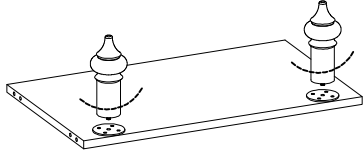

# TORİNO KOMODİN

01

A

02

03

B

05

06

04

DETAY

Ø15 MINIFIX BAŞLIK	MINIFIX MİL	MINIFIX TAPA	PLASTİK KAVELA	3,5*16 YHB	3,5*25 RYHB	KABİN VIDASI	AYAK DEMİRİ	350mm TANDEM	SAĞ-SOL MANDAL
A	B	D	C	V1	V3	VK	M1	R1	R2
16 ADET	16 ADET	16 ADET	8 ADET	16 ADET	3 ADET	4 ADET	2 ADET	1 TAKIM	1 TAKIM