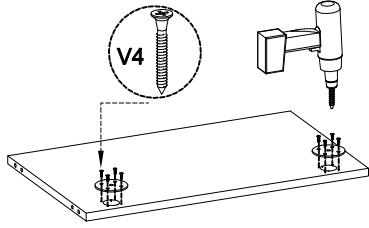

TORİNO COMMODE

TORİNO KOMODİN

01

A