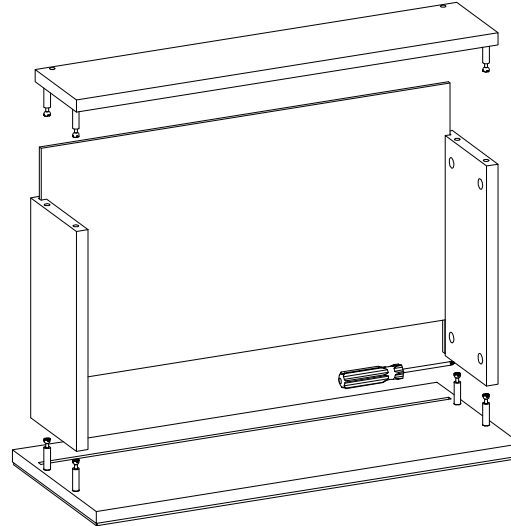

# TORİNO KOMODİN

01

A

02

03

B

05

06

04

DETAY

Ø15 MINIFIX BAŞLIK	MINIFIX MİL	MINIFIX TAPA	PLASTİK KAVELA	3,5*16 YHB	3,5*25 RYHB	KABİN VIDASI	AYAK DEMİRİ	350mm TANDEM	SAĞ-SOL MANDAL
A	B	D	C	V1	V3	VK	M1	R1	R2
16 ADET	16 ADET	16 ADET	8 ADET	16 ADET	3 ADET	4 ADET	2 ADET	1 TAKIM	1 TAKIM