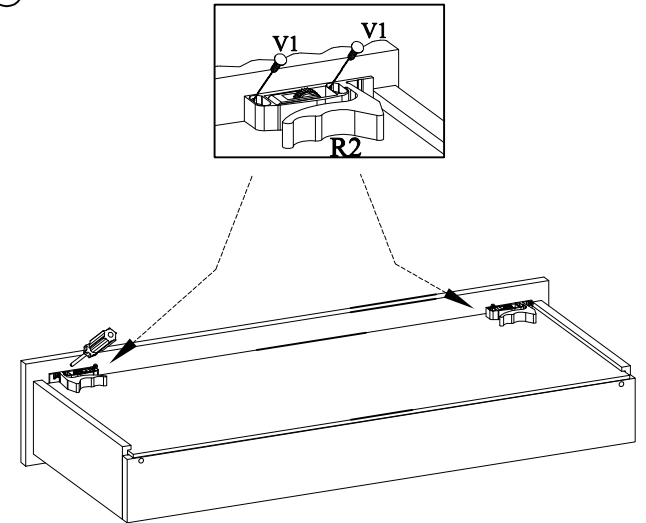

04

DETAY

Ø15 MINIFIX BAŞLIK	MINIFIX MİL	MINIFIX TAPA	PLASTİK KAVELA	3,5*16 YHB	3,5*25 RYHB	KABİN VIDASI	AYAK DEMİRİ	350mm TANDEM	SAĞ-SOL MANDAL
A	B	D	C	V1	V3	VK	M1	R1	R2
16 ADET	16 ADET	16 ADET	8 ADET	16 ADET	3 ADET	4 ADET	2 ADET	1 TAKIM	1 TAKIM