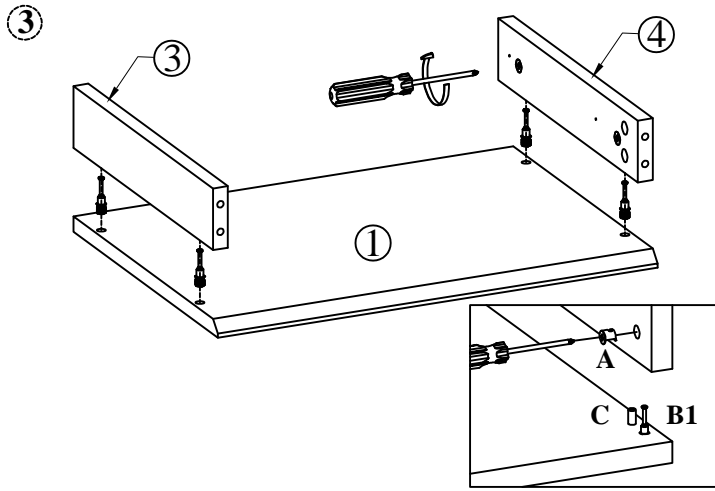

REF. SIRA NO	PARÇA İSİMİ	MİK.	BRM
1	KAYAR BLOK / ÜST TABLA	1	AD
2	KAYAR BLOK / ÖN TABLA	1	AD
3	KAYAR BLOK / SAĞ YAN	1	AD
4	KAYAR BLOK / SOL YAN	1	AD
5	KAYAR BLOK / İÇ ÖN ARKA	2	AD
6	KAYAR BLOK / İÇ YANLAR	2	AD
7	KAYAR BLOK / ALT TABLA	1	AD
8	ÜST TABLA	1	AD
9	SAĞ YAN TABLA	1	AD
10	SOL YAN TABLA	1	AD
11	ALT TABLA	1	AD
12	ARKA PANO	1	AD
13	ÇEKMECE ÖN	1	AD
14	ÇEKMECE YAN	2	AD
15	ÇEKMECE ARKA	1	AD
16	ÇEKMECE DİP	1	AD

Ø15 MINIFIX BAŞLIK	DÜBELLİ MINIFIX MİL	PLASTİK KAVELA	MINIFIX TAPA	METAL AYAK	SYSTEM KARE KULP	M4x22	350mm TANDEM	SAĞ-SOL MANDAL	KABİN VIDASI	3.5*16 YHB	3.5*25 RYHB	M6x25 YSB VIDA
A	B1	C	D			KV1	R1	R2	VK	V1	V3	KV3
28 ADET	28 ADET	10 ADET	28 ADET	1 ADET	1 ADET	2 ADET	1 TAKIM	1 TAKIM	8 ADET	23 ADET	2 ADET	2 ADET