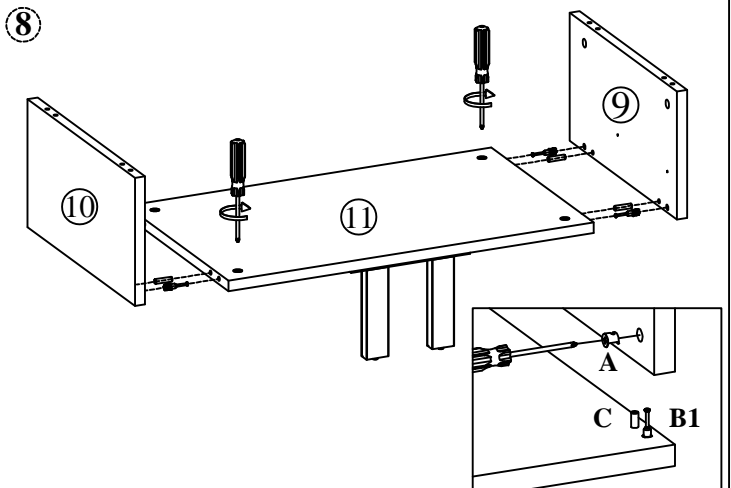

REF. SIRA NO	PARÇA İSİMİ	MİK.	BRM
1	KAYAR BLOK / ÜST TABLA	1	AD
2	KAYAR BLOK / ÖN TABLA	1	AD
3	KAYAR BLOK / SAĞ YAN	1	AD
4	KAYAR BLOK / SOL YAN	1	AD
5	KAYAR BLOK / İÇ ÖN ARKA	2	AD
6	KAYAR BLOK / İÇ YANLAR	2	AD
7	KAYAR BLOK / ALT TABLA	1	AD
8	ÜST TABLA	1	AD
9	SAĞ YAN TABLA	1	AD
10	SOL YAN TABLA	1	AD
11	ALT TABLA	1	AD
12	ARKA PANO	1	AD
13	ÇEKMECE ÖN	1	AD
14	ÇEKMECE YAN	2	AD
15	ÇEKMECE ARKA	1	AD
16	ÇEKMECE DİP	1	AD

Ø15 MINIFIX BAŞLIK	DÜBELLİ MINIFIX MİL	PLASTİK KAVELA	MINIFIX TAPA	METAL AYAK	SYSTEM KARE KULP	M4x22	350mm TANDEM	SAĞ-SOL MANDAL	KABİN VIDASI	3.5*16 YHB	3.5*25 RYHB	M6x25 YSB VIDA
A	B1	C	D			KV1	R1	R2	VK	V1	V3	KV3
28 ADET	28 ADET	10 ADET	28 ADET	1 ADET	1 ADET	2 ADET	1 TAKIM	1 TAKIM	8 ADET	23 ADET	2 ADET	2 ADET