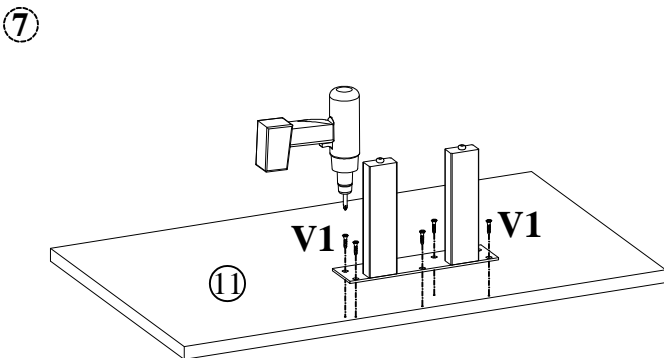

REF. SIRA NO	PARÇA İSİMİ	MİK.	BRM
1	KAYAR BLOK / ÜST TABLA	1	AD
2	KAYAR BLOK / ÖN TABLA	1	AD
3	KAYAR BLOK / SAĞ YAN	1	AD
4	KAYAR BLOK / SOL YAN	1	AD
5	KAYAR BLOK / İÇ ÖN ARKA	2	AD
6	KAYAR BLOK / İÇ YANLAR	2	AD
7	KAYAR BLOK / ALT TABLA	1	AD
8	ÜST TABLA	1	AD
9	SAĞ YAN TABLA	1	AD
10	SOL YAN TABLA	1	AD
11	ALT TABLA	1	AD
12	ARKA PANO	1	AD
13	ÇEKMECE ÖN	1	AD
14	ÇEKMECE YAN	2	AD
15	ÇEKMECE ARKA	1	AD
16	ÇEKMECE DİP	1	AD

Ø15 MINIFIX BAŞLIK	DÜBELLİ MINIFIX MİL	PLASTİK KAVELA	MINIFIX TAPA	METAL AYAK	SYSTEM KARE KULP	M4x22	350mm TANDEM	SAĞ-SOL MANDAL	KABİN VIDASI	3.5*16 YHB	3.5*25 RYHB	M6x25 YSB VIDA
A	B1	C	D			KV1	R1	R2	VK	V1	V3	KV3
28 ADET	28 ADET	10 ADET	28 ADET	1 ADET	1 ADET	2 ADET	1 TAKIM	1 TAKIM	8 ADET	23 ADET	2 ADET	2 ADET