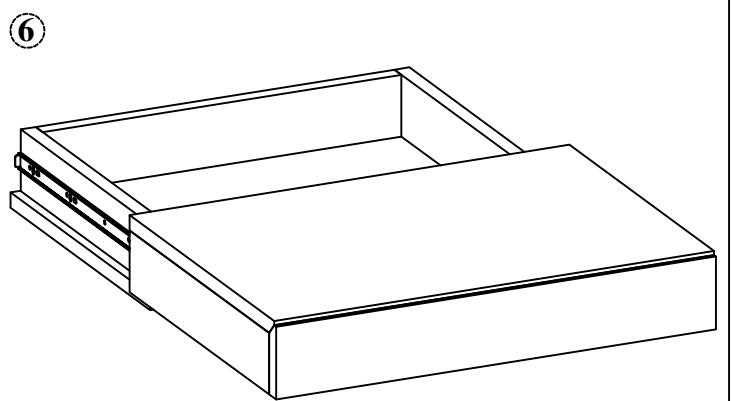

REF. SIRA NO	PARÇA İSİMİ	MİK.	BRM
1	KAYAR BLOK / ÜST TABLA	1	AD
2	KAYAR BLOK / ÖN TABLA	1	AD
3	KAYAR BLOK / SAĞ YAN	1	AD
4	KAYAR BLOK / SOL YAN	1	AD
5	KAYAR BLOK / İÇ ÖN ARKA	2	AD
6	KAYAR BLOK / İÇ YANLAR	2	AD
7	KAYAR BLOK / ALT TABLA	1	AD
8	ÜST TABLA	1	AD
9	SAĞ YAN TABLA	1	AD
10	SOL YAN TABLA	1	AD
11	ALT TABLA	1	AD
12	ARKA PANO	1	AD
13	ÇEKMECE ÖN	1	AD
14	ÇEKMECE YAN	2	AD
15	ÇEKMECE ARKA	1	AD
16	ÇEKMECE DİP	1	AD

Ø15 MINIFIX BAŞLIK	DÜBELLİ MINIFIX MİL	PLASTİK KAVELA	MINIFIX TAPA	METAL AYAK	SYSTEM KARE KULP	M4x22	350mm TANDEM	SAĞ-SOL MANDAL	KABİN VIDASI	3.5*16 YHB	3.5*25 RYHB	M6x25 YSB VIDA
A	B1	C	D			KV1	R1	R2	VK	V1	V3	KV3
28 ADET	28 ADET	10 ADET	28 ADET	1 ADET	1 ADET	2 ADET	1 TAKIM	1 TAKIM	8 ADET	23 ADET	2 ADET	2 ADET