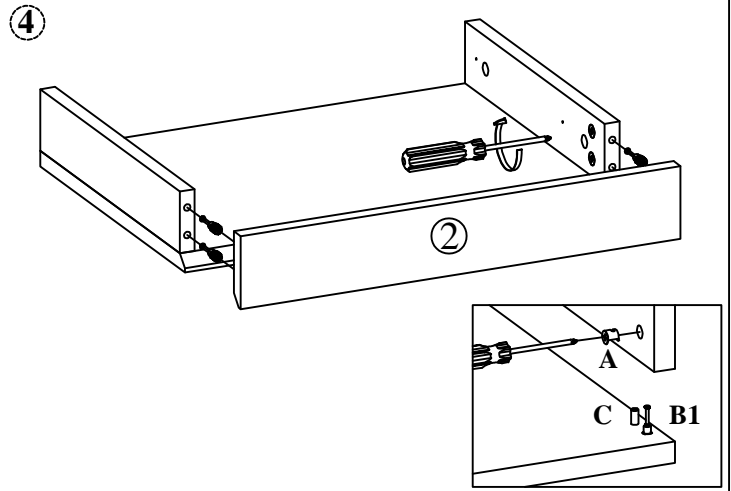

REF. SIRA NO	PARÇA İSİMİ	MİK.	BRM
1	KAYAR BLOK / ÜST TABLA	1	AD
2	KAYAR BLOK / ÖN TABLA	1	AD
3	KAYAR BLOK / SAĞ YAN	1	AD
4	KAYAR BLOK / SOL YAN	1	AD
5	KAYAR BLOK / İÇ ÖN ARKA	2	AD
6	KAYAR BLOK / İÇ YANLAR	2	AD
7	KAYAR BLOK / ALT TABLA	1	AD
8	ÜST TABLA	1	AD
9	SAĞ YAN TABLA	1	AD
10	SOL YAN TABLA	1	AD
11	ALT TABLA	1	AD
12	ARKA PANO	1	AD
13	ÇEKMECE ÖN	1	AD
14	ÇEKMECE YAN	2	AD
15	ÇEKMECE ARKA	1	AD
16	ÇEKMECE DİP	1	AD

Ø15 MINIFIX BAŞLIK	DÜBELLİ MINIFIX MİL	PLASTİK KAVELA	MINIFIX TAPA	METAL AYAK	SYSTEM KARE KULP	M4x22	350mm TANDEM	SAĞ-SOL MANDAL	KABİN VIDASI	3.5*16 YHB	3.5*25 RYHB	M6x25 YSB VIDA
A	B1	C	D			KV1	R1	R2	VK	V1	V3	KV3
28 ADET	28 ADET	10 ADET	28 ADET	1 ADET	1 ADET	2 ADET	1 TAKIM	1 TAKIM	8 ADET	23 ADET	2 ADET	2 ADET