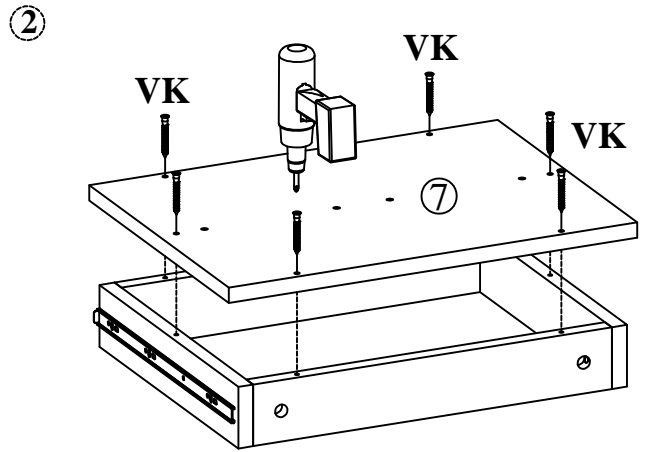

REF. SIRA NO	PARÇA İSİMİ	MİK.	BRM
1	KAYAR BLOK / ÜST TABLA	1	AD
2	KAYAR BLOK / ÖN TABLA	1	AD
3	KAYAR BLOK / SAĞ YAN	1	AD
4	KAYAR BLOK / SOL YAN	1	AD
5	KAYAR BLOK / İÇ ÖN ARKA	2	AD
6	KAYAR BLOK / İÇ YANLAR	2	AD
7	KAYAR BLOK / ALT TABLA	1	AD
8	ÜST TABLA	1	AD
9	SAĞ YAN TABLA	1	AD
10	SOL YAN TABLA	1	AD
11	ALT TABLA	1	AD
12	ARKA PANO	1	AD
13	ÇEKMECE ÖN	1	AD
14	ÇEKMECE YAN	2	AD
15	ÇEKMECE ARKA	1	AD
16	ÇEKMECE DİP	1	AD

Ø15 MINIFIX BAŞLIK	DÜBELLİ MINIFIX MİL	PLASTİK KAVELA	MINIFIX TAPA	METAL AYAK	SYSTEM KARE KULP	M4x22	350mm TANDEM	SAĞ-SOL MANDAL	KABİN VIDASI	3.5*16 YHB	3.5*25 RYHB	M6x25 YSB VIDA
A	B1	C	D			KV1	R1	R2	VK	V1	V3	KV3
28 ADET	28 ADET	10 ADET	28 ADET	1 ADET	1 ADET	2 ADET	1 TAKIM	1 TAKIM	8 ADET	23 ADET	2 ADET	2 ADET