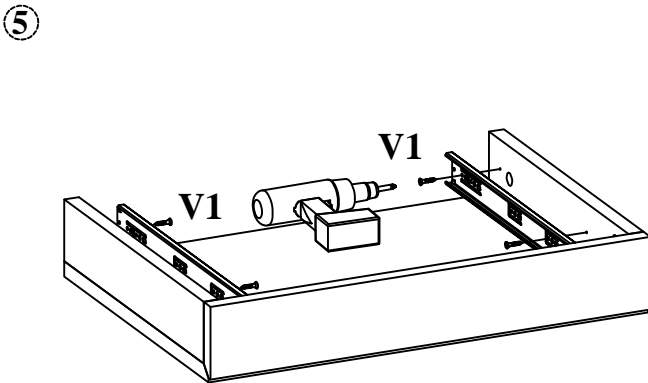

REF. SIRA NO	PARÇA İSİMİ	MİK.	BRM
1	KAYAR BLOK / ÜST TABLA	1	AD
2	KAYAR BLOK / ÖN TABLA	1	AD
3	KAYAR BLOK / SAĞ YAN	1	AD
4	KAYAR BLOK / SOL YAN	1	AD
5	KAYAR BLOK / İÇ ÖN ARKA	2	AD
6	KAYAR BLOK / İÇ YANLAR	2	AD
7	KAYAR BLOK / ALT TABLA	1	AD
8	ÜST TABLA	1	AD
9	SAĞ YAN TABLA	1	AD
10	SOL YAN TABLA	1	AD
11	ALT TABLA	1	AD
12	ARKA PANO	1	AD
13	ÇEKMECE ÖN	1	AD
14	ÇEKMECE YAN	2	AD
15	ÇEKMECE ARKA	1	AD
16	ÇEKMECE DİP	1	AD

Ø15 MINIFIX BAŞLIK	DÜBELLİ MINIFIX MİL	PLASTİK KAVELA	MINIFIX TAPA	METAL AYAK	SYSTEM KARE KULP	M4x22	350mm TANDEM	SAĞ-SOL MANDAL	KABİN VIDASI	3.5*16 YHB	3.5*25 RYHB	M6x25 YSB VIDA
A	B1	C	D			KV1	R1	R2	VK	V1	V3	KV3
28 ADET	28 ADET	10 ADET	28 ADET	1 ADET	1 ADET	2 ADET	1 TAKIM	1 TAKIM	8 ADET	23 ADET	2 ADET	2 ADET