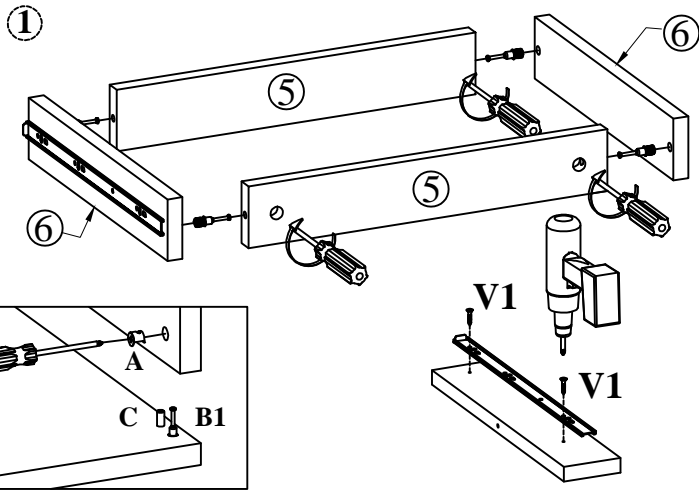

REF. SIRA NO	PARÇA İSİMİ	MİK.	BRM
1	KAYAR BLOK / ÜST TABLA	1	AD
2	KAYAR BLOK / ÖN TABLA	1	AD
3	KAYAR BLOK / SAĞ YAN	1	AD
4	KAYAR BLOK / SOL YAN	1	AD
5	KAYAR BLOK / İÇ ÖN ARKA	2	AD
6	KAYAR BLOK / İÇ YANLAR	2	AD
7	KAYAR BLOK / ALT TABLA	1	AD
8	ÜST TABLA	1	AD
9	SAĞ YAN TABLA	1	AD
10	SOL YAN TABLA	1	AD
11	ALT TABLA	1	AD
12	ARKA PANO	1	AD
13	ÇEKMECE ÖN	1	AD
14	ÇEKMECE YAN	2	AD
15	ÇEKMECE ARKA	1	AD
16	ÇEKMECE DİP	1	AD

Ø15 MINIFIX BAŞLIK	DÜBELLİ MINIFIX MİL	PLASTİK KAVELA	MINIFIX TAPA	METAL AYAK	SYSTEM KARE KULP	M4x22	350mm TANDEM	SAĞ-SOL MANDAL	KABİN VIDASI	3.5*16 YHB	3.5*25 RYHB	M6x25 YSB VIDA
A	B1	C	D			KV1	R1	R2	VK	V1	V3	KV3
28 ADET	28 ADET	10 ADET	28 ADET	1 ADET	1 ADET	2 ADET	1 TAKIM	1 TAKIM	8 ADET	23 ADET	2 ADET	2 ADET