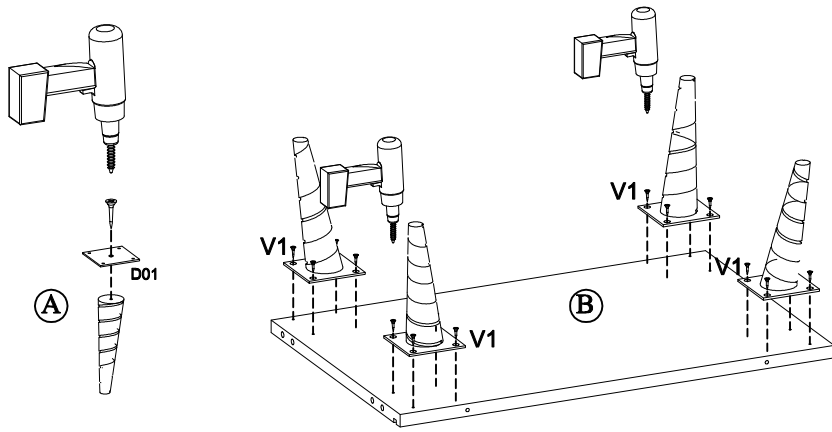

ZNT.01.KM

ZENİT KOMODİN

01