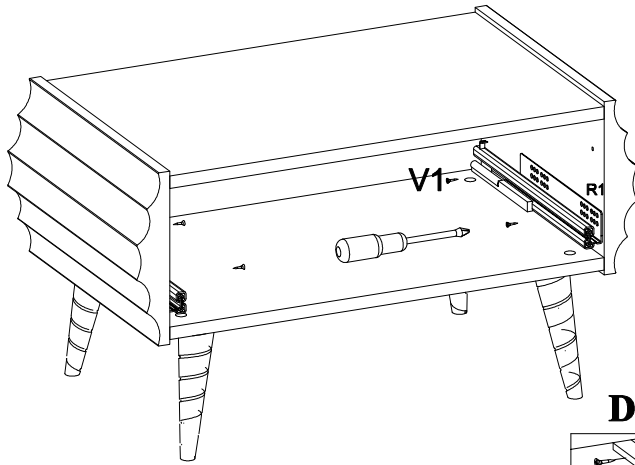

ZNT.01.KM

ZENİT KOMODİN

01

02

ARKALIK

03

DETAY

04

Ø15 MINİFX BAŞLIK	MINİFX MİL	MINİFX TAPA	PLASTİK KAVELA	VIDA 3,5*16 YHB	VIDA 3,5*25 RYHB	VIDA M4*50 MM	M6x10 MM HAVŞA BAŞLI VIDA	SAĞ-SOL MANDAL	TANDEM RAY	M6x30 KULP VIDASI	KYAK BAĞLANTI DEMİRİ	KULP
A	B	D	C	V1	V3	M2	KV3	R2	R1	KV1	D01	K01
16 ADET	16 ADET	16 ADET	8 ADET	24 ADET	4 ADET	1 ADET	4 ADET	1 TAKIM	1 TAKIM	12 ADET	4 ADET	1 ADET