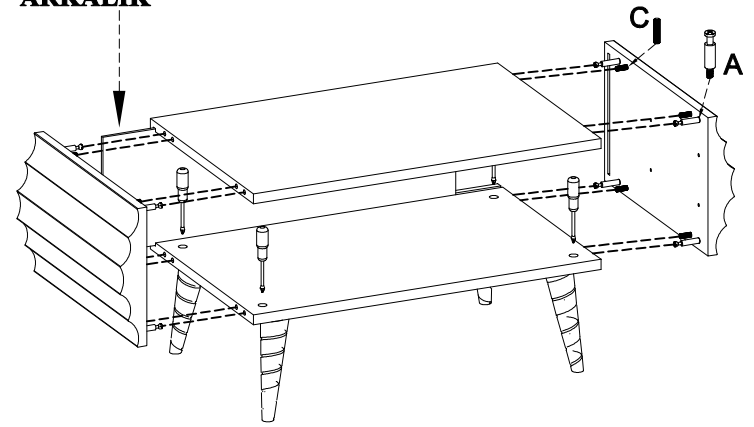

ZNT.01.KM

ZENİT KOMODİN

01

02

ARKALIK

03

DETAY

04

Ø15 MINİFX BAŞLIK	MINİFX MİL	MINİFX TAPA	PLASTİK KAVELA	VIDA 3,5*16 YHB	VIDA 3,5*25 RYHB	VIDA M4*50 MM	M6x10 MM HAVŞA BAŞLI VIDA	SAĞ-SOL MANDAL	TANDEM RAY	M6x30 KULP VIDASI	KYAK BAĞLANTI DEMİRİ	KULP
A	B	D	C	V1	V3	M2	KV3	R2	R1	KV1	D01	K01
16 ADET	16 ADET	16 ADET	8 ADET	24 ADET	4 ADET	1 ADET	4 ADET	1 TAKIM	1 TAKIM	12 ADET	4 ADET	1 ADET