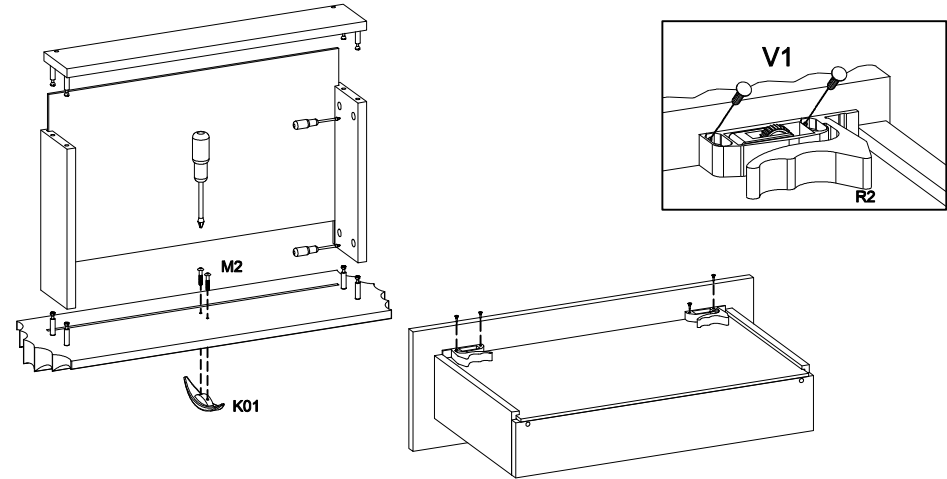

ZNT.01.KM

ZENİT KOMODİN

01

02

ARKALIK

03

DETAY

04

Ø15 MINİFX BAŞLIK	MINİFX MİL	MINİFX TAPA	PLASTİK KAVELA	VIDA 3,5*16 YHB	VIDA 3,5*25 RYHB	VIDA M4*50 MM	M6x10 MM HAVŞA BAŞLI VIDA	SAĞ-SOL MANDAL	TANDEM RAY	M6x30 KULP VIDASI	KYAK BAĞLANTI DEMİRİ	KULP
A	B	D	C	V1	V3	M2	KV3	R2	R1	KV1	D01	K01
16 ADET	16 ADET	16 ADET	8 ADET	24 ADET	4 ADET	1 ADET	4 ADET	1 TAKIM	1 TAKIM	12 ADET	4 ADET	1 ADET