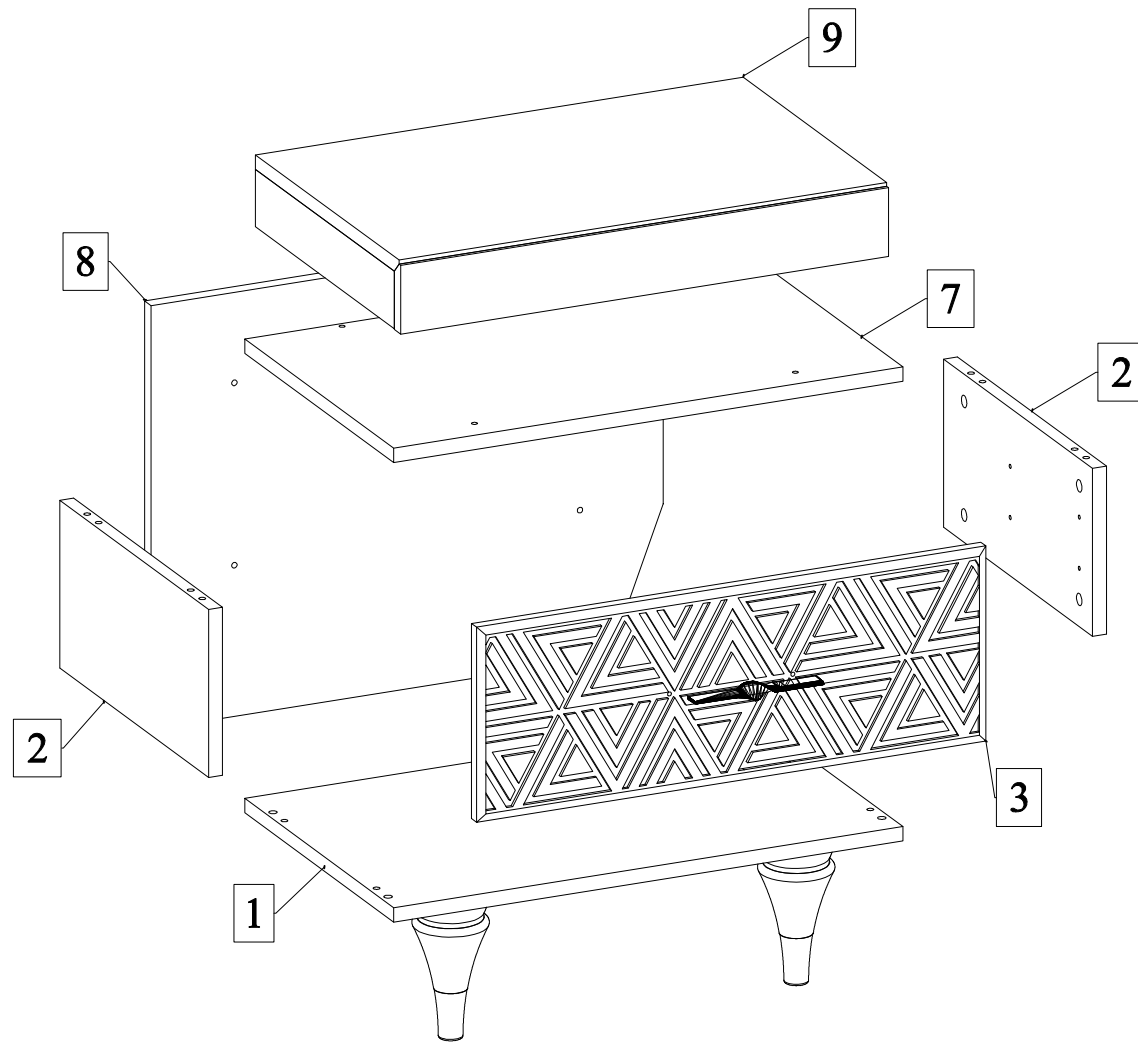

DOLCE COMMODE

DOLCE KOMODIN

DOLCE COMMODE

DOLCE KOMODİN

Ø15 MINİFIX BAŞLIK	MINİFIX MİL	MINİFIX TAPA	PLASTİK KAVELA	3,5*16 YHB	3,5*25 RYHB	KABİN VIDASI	m4*22 MM	4*20 VIDA	KULP	350mm TANDEM	SAĞ-SOL MANDAL
A	B	D	C	V1	V3	VK	M1	V4	K01	R1	R2
16 ADET	16 ADET	16 ADET	8 ADET	8 ADET	2 ADET	4 ADET	2 ADET	8 ADET	1 ADET	1 TAKIM	1 TAKIM