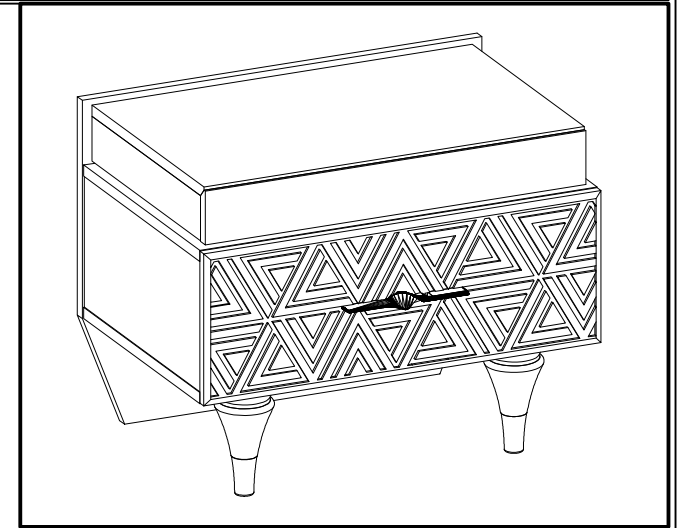

DOLCE COMMODE

DOLCE KOMODIN

DOLCE COMMODE

DOLCE KOMODİN

Ø15 MINİFIX BAŞLIK	MINİFIX MİL	MINİFIX TAPA	PLASTİK KAVELA	3,5*16 YHB	3,5*25 RYHB	KABİN VIDASI	m4*22 MM	4*20 VIDA	KULP	350mm TANDEM	SAĞ-SOL MANDAL
A	B	D	C	V1	V3	VK	M1	V4	K01	R1	R2
16 ADET	16 ADET	16 ADET	8 ADET	8 ADET	2 ADET	4 ADET	2 ADET	8 ADET	1 ADET	1 TAKIM	1 TAKIM