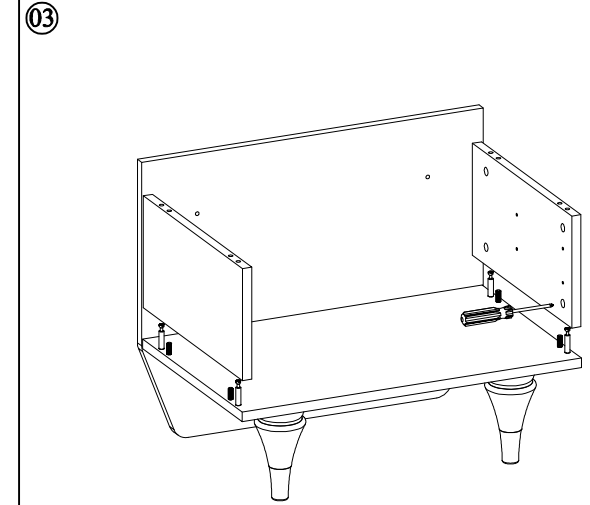

DOLCE COMMODE

DOLCE KOMODIN

DOLCE COMMODE

DOLCE KOMODİN

Ø15 MINİFIX BAŞLIK	MINİFIX MİL	MINİFIX TAPA	PLASTİK KAVELA	3,5*16 YHB	3,5*25 RYHB	KABİN VIDASI	m4*22 MM	4*20 VIDA	KULP	350mm TANDEM	SAĞ-SOL MANDAL
A	B	D	C	V1	V3	VK	M1	V4	K01	R1	R2
16 ADET	16 ADET	16 ADET	8 ADET	8 ADET	2 ADET	4 ADET	2 ADET	8 ADET	1 ADET	1 TAKIM	1 TAKIM