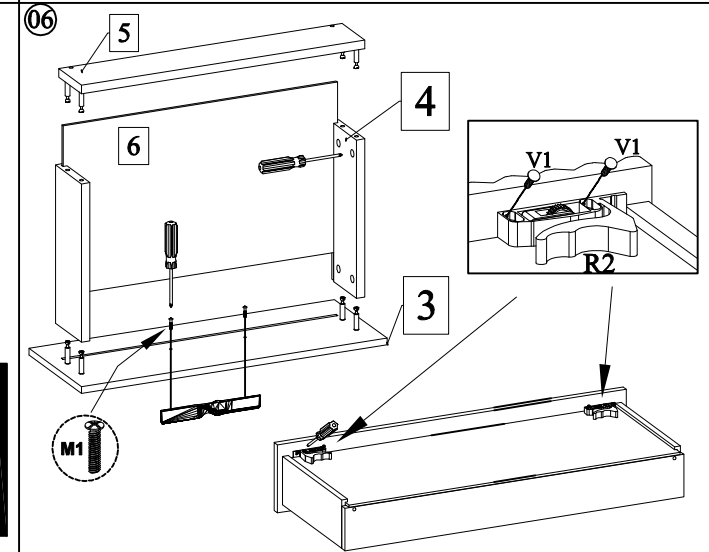

DOLCE COMMODE

DOLCE KOMODIN

DOLCE COMMODE

DOLCE KOMODİN

Ø15 MINİFIX BAŞLIK	MINİFIX MİL	MINİFIX TAPA	PLASTİK KAVELA	3,5*16 YHB	3,5*25 RYHB	KABİN VIDASI	m4*22 MM	4*20 VIDA	KULP	350mm TANDEM	SAĞ-SOL MANDAL
A	B	D	C	V1	V3	VK	M1	V4	K01	R1	R2
16 ADET	16 ADET	16 ADET	8 ADET	8 ADET	2 ADET	4 ADET	2 ADET	8 ADET	1 ADET	1 TAKIM	1 TAKIM