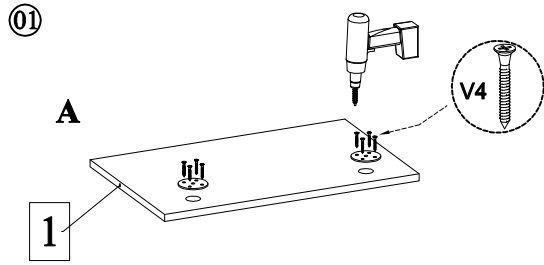

DOLCE COMMODE

DOLCE KOMODIN

DOLCE COMMODE

DOLCE KOMODİN

Ø15 MINİFIX BAŞLIK	MINİFIX MİL	MINİFIX TAPA	PLASTİK KAVELA	3,5*16 YHB	3,5*25 RYHB	KABİN VIDASI	m4*22 MM	4*20 VIDA	KULP	350mm TANDEM	SAĞ-SOL MANDAL
A	B	D	C	V1	V3	VK	M1	V4	K01	R1	R2
16 ADET	16 ADET	16 ADET	8 ADET	8 ADET	2 ADET	4 ADET	2 ADET	8 ADET	1 ADET	1 TAKIM	1 TAKIM