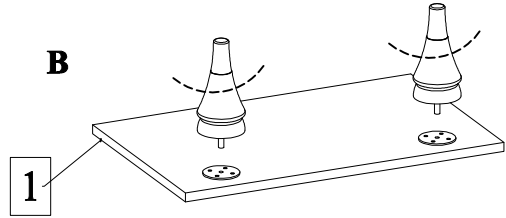

DOLCE COMMODE

DOLCE KOMODIN

DOLCE COMMODE

DOLCE KOMODİN

Ø15 MINİFIX BAŞLIK	MINİFIX MİL	MINİFIX TAPA	PLASTİK KAVELA	3,5*16 YHB	3,5*25 RYHB	KABİN VIDASI	m4*22 MM	4*20 VIDA	KULP	350mm TANDEM	SAĞ-SOL MANDAL
A	B	D	C	V1	V3	VK	M1	V4	K01	R1	R2
16 ADET	16 ADET	16 ADET	8 ADET	8 ADET	2 ADET	4 ADET	2 ADET	8 ADET	1 ADET	1 TAKIM	1 TAKIM