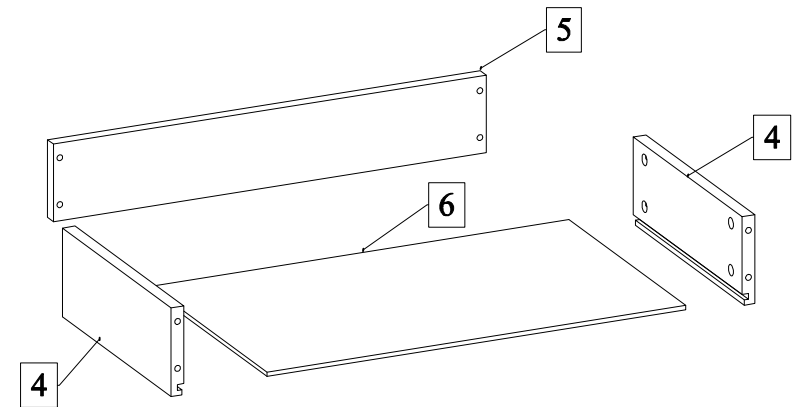

DOLCE COMMODE

DOLCE KOMODIN

DOLCE COMMODE

DOLCE KOMODİN

Ø15 MINİFIX BAŞLIK	MINİFIX MİL	MINİFIX TAPA	PLASTİK KAVELA	3,5*16 YHB	3,5*25 RYHB	KABİN VIDASI	m4*22 MM	4*20 VIDA	KULP	350mm TANDEM	SAĞ-SOL MANDAL
A	B	D	C	V1	V3	VK	M1	V4	K01	R1	R2
16 ADET	16 ADET	16 ADET	8 ADET	8 ADET	2 ADET	4 ADET	2 ADET	8 ADET	1 ADET	1 TAKIM	1 TAKIM