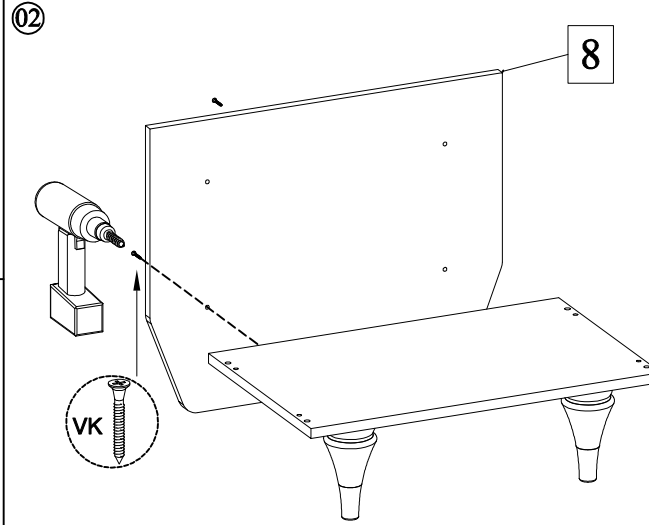

DOLCE COMMODE

DOLCE KOMODIN

DOLCE COMMODE

DOLCE KOMODİN

Ø15 MINİFIX BAŞLIK	MINİFIX MİL	MINİFIX TAPA	PLASTİK KAVELA	3,5*16 YHB	3,5*25 RYHB	KABİN VIDASI	m4*22 MM	4*20 VIDA	KULP	350mm TANDEM	SAĞ-SOL MANDAL
A	B	D	C	V1	V3	VK	M1	V4	K01	R1	R2
16 ADET	16 ADET	16 ADET	8 ADET	8 ADET	2 ADET	4 ADET	2 ADET	8 ADET	1 ADET	1 TAKIM	1 TAKIM