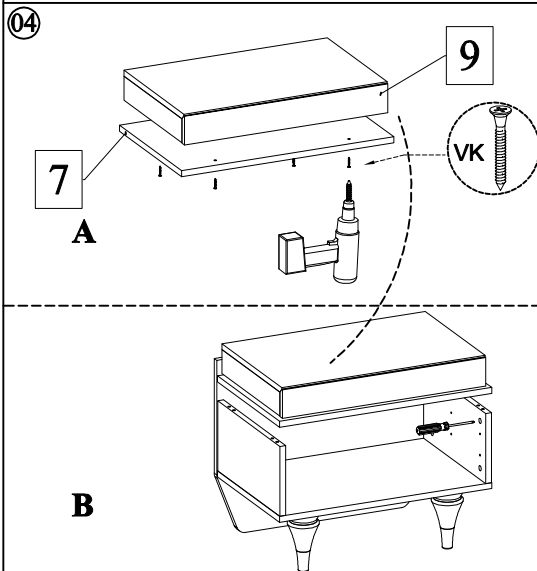

DOLCE COMMODE

DOLCE KOMODIN

DOLCE COMMODE

DOLCE KOMODİN

Ø15 MINİFIX BAŞLIK	MINİFIX MİL	MINİFIX TAPA	PLASTİK KAVELA	3,5*16 YHB	3,5*25 RYHB	KABİN VIDASI	m4*22 MM	4*20 VIDA	KULP	350mm TANDEM	SAĞ-SOL MANDAL
A	B	D	C	V1	V3	VK	M1	V4	K01	R1	R2
16 ADET	16 ADET	16 ADET	8 ADET	8 ADET	2 ADET	4 ADET	2 ADET	8 ADET	1 ADET	1 TAKIM	1 TAKIM