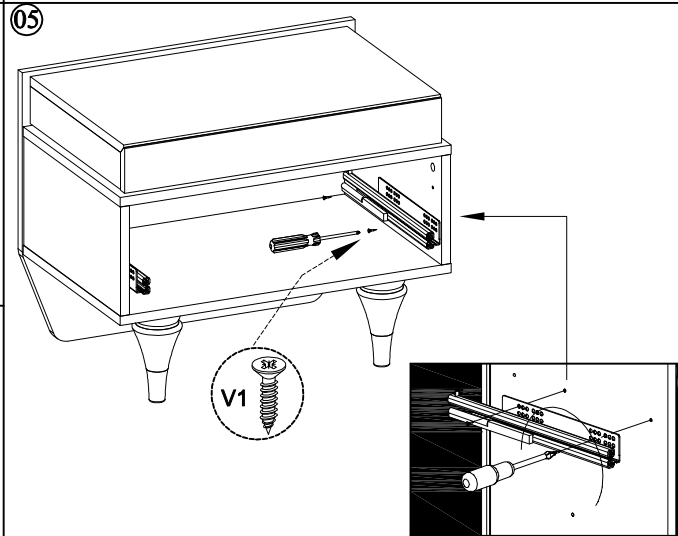

DOLCE COMMODE

DOLCE KOMODIN

DOLCE COMMODE

DOLCE KOMODİN

Ø15 MINİFIX BAŞLIK	MINİFIX MİL	MINİFIX TAPA	PLASTİK KAVELA	3,5*16 YHB	3,5*25 RYHB	KABİN VIDASI	m4*22 MM	4*20 VIDA	KULP	350mm TANDEM	SAĞ-SOL MANDAL
A	B	D	C	V1	V3	VK	M1	V4	K01	R1	R2
16 ADET	16 ADET	16 ADET	8 ADET	8 ADET	2 ADET	4 ADET	2 ADET	8 ADET	1 ADET	1 TAKIM	1 TAKIM