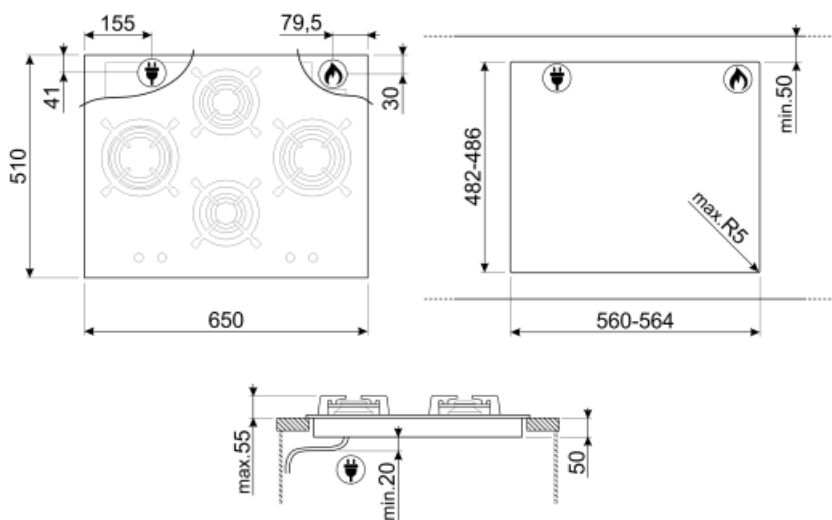

Decupaj standard

482-486x560-564 mm

Caracteristici tehnice

Stânga - Gaz – rapid - 3.10 kW

Spate-centru - Gaz – semirapid - 1.70 kW

Față-centru - Gaz – AUX - 1.10 kW

Dreapta - Gaz – rapid - 2.60 kW

Supape de siguranță pentru gaz	Da	Aprindere automată	Da
---------------------------------------	----	---------------------------	----

Conexiune electrică

Puterea nominală a conexiunii electrice (W)	1 W	Frecvență (Hz)	50/60 Hz
Tensiune (V)	220-240 V	Lungimea cablului de alimentare	120 cm

Conectarea gazului

Tip de gaz	G20/G25 Gaz natural	Alte conexiuni de gaz furnizate	Con
Gas connection	Cilindrică	Puterea nominală a conexiunii la gaz (W)	8500 W
Alte duze de gaz incluse	G30 GPL Gaz lichid		