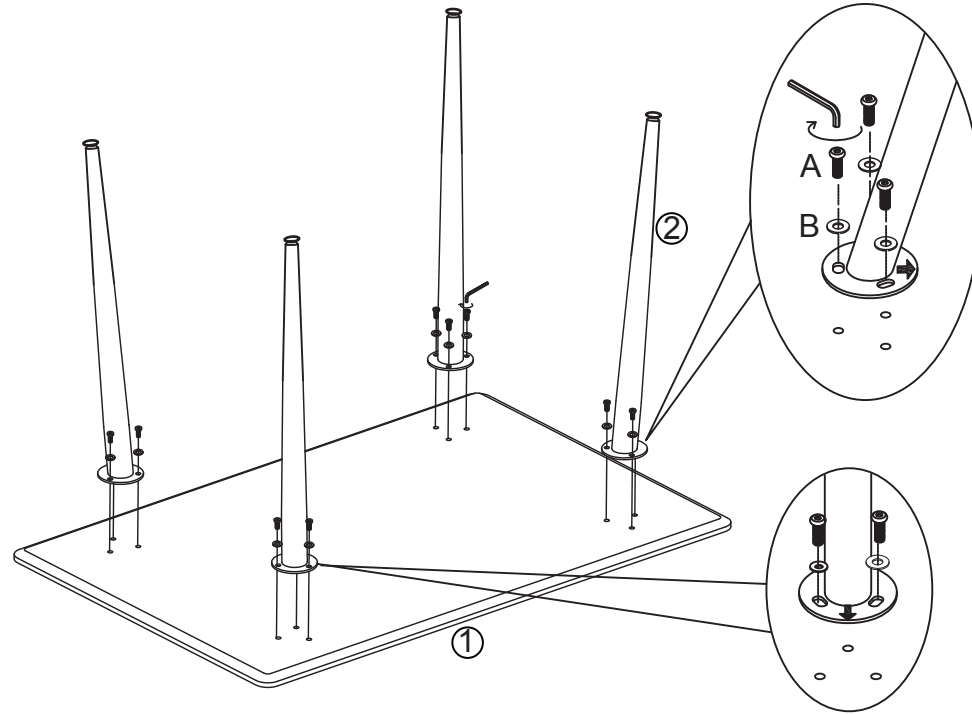

A		x12
B		x12

1

2

REMUS 120X80

IMPORTED BY:
SIGNAL
 UL. KILINSKIEGO 35B
 27-400 OSTROWIEC SW.
 WYPRODUKOWANO W CHINACH
 MADE IN CHINA