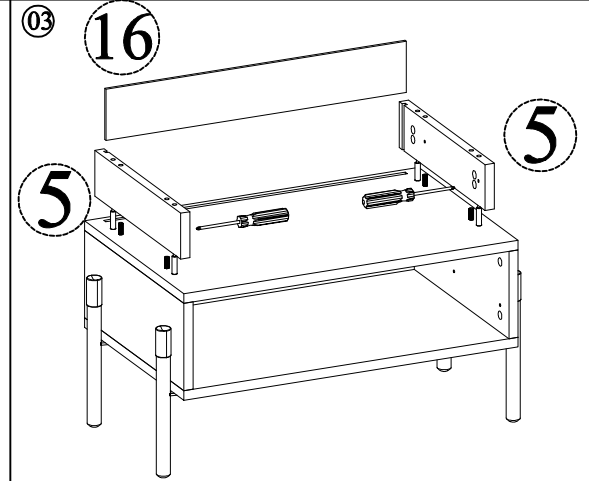

# SAVANORA NIGHTSTAND

01

02

03

04

05

06

Ø15 MINİFIX BAŞLIK	MINİFIX MİL	MINİFIX TAPA	PLASTİK KAVELA	VIDA 3,5*16 YHB	VIDA 3,5*25 RYHB	M4*25 KULP VIDASI	SAĞ-SOL MANDAL	TANDEM RAY	KULP
A	B	D	C	V1	V3	M2	R2	R1	K02
32 ADET	32 ADET	32 ADET	16 ADET	32 ADET	8 ADET	2 ADET	4 ADET	2 TAKIM	1 ADET