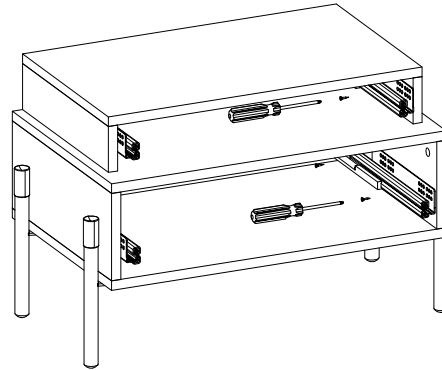

# SAVANORA NIGHTSTAND

01

02

03

04

05

06

Ø15 MINİFIX BAŞLIK	MINİFIX MİL	MINİFIX TAPA	PLASTİK KAVELA	VIDA 3,5*16 YHB	VIDA 3,5*25 RYHB	M4*25 KULP VIDASI	SAĞ-SOL MANDAL	TANDEM RAY	KULP
A	B	D	C	V1	V3	M2	R2	R1	K02
32 ADET	32 ADET	32 ADET	16 ADET	32 ADET	8 ADET	2 ADET	4 ADET	2 TAKIM	1 ADET