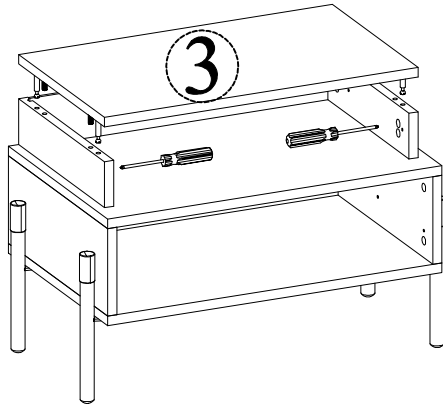

# SAVANORA NIGHTSTAND

01

02

03

04

05

06

Ø15 MINİFIX BAŞLIK	MINİFIX MİL	MINİFIX TAPA	PLASTİK KAVELA	VIDA 3,5*16 YHB	VIDA 3,5*25 RYHB	M4*25 KULP VIDASI	SAĞ-SOL MANDAL	TANDEM RAY	KULP
A	B	D	C	V1	V3	M2	R2	R1	K02
32 ADET	32 ADET	32 ADET	16 ADET	32 ADET	8 ADET	2 ADET	4 ADET	2 TAKIM	1 ADET