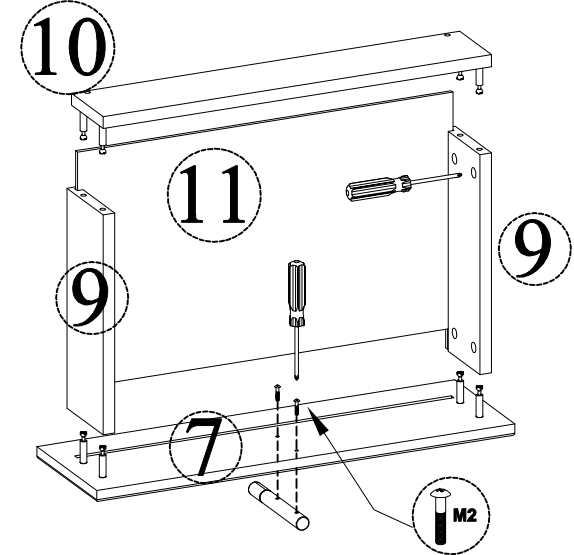

# SAVANORA NIGHTSTAND

01

02

03

04

05

06

Ø15 MINİFIX BAŞLIK	MINİFIX MİL	MINİFIX TAPA	PLASTİK KAVELA	VIDA 3,5*16 YHB	VIDA 3,5*25 RYHB	M4*25 KULP VIDASI	SAĞ-SOL MANDAL	TANDEM RAY	KULP
A	B	D	C	V1	V3	M2	R2	R1	K02
32 ADET	32 ADET	32 ADET	16 ADET	32 ADET	8 ADET	2 ADET	4 ADET	2 TAKIM	1 ADET