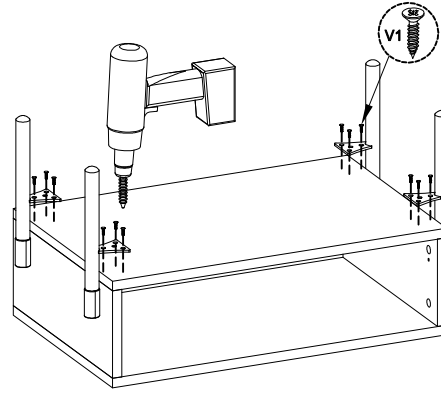

# SAVANORA NIGHTSTAND

01

02

03

04

05

06

Ø15 MINİFIX BAŞLIK	MINİFIX MİL	MINİFIX TAPA	PLASTİK KAVELA	VIDA 3,5*16 YHB	VIDA 3,5*25 RYHB	M4*25 KULP VIDASI	SAĞ-SOL MANDAL	TANDEM RAY	KULP
A	B	D	C	V1	V3	M2	R2	R1	K02
32 ADET	32 ADET	32 ADET	16 ADET	32 ADET	8 ADET	2 ADET	4 ADET	2 TAKIM	1 ADET