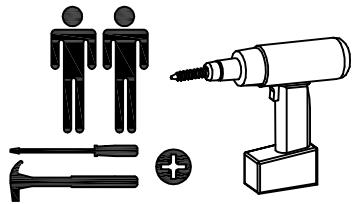

# SAVANORA NIGHTSTAND

01

02

03

04

05

06

Ø15 MINİFIX BAŞLIK	MINİFIX MİL	MINİFIX TAPA	PLASTİK KAVELA	VIDA 3,5*16 YHB	VIDA 3,5*25 RYHB	M4*25 KULP VIDASI	SAĞ-SOL MANDAL	TANDEM RAY	KULP
A	B	D	C	V1	V3	M2	R2	R1	K02
32 ADET	32 ADET	32 ADET	16 ADET	32 ADET	8 ADET	2 ADET	4 ADET	2 TAKIM	1 ADET