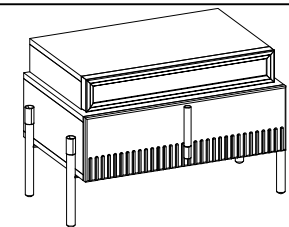

# SAVANORA NIGHTSTAND

01

02

03

04

05

06

Ø15 MINİFIX BAŞLIK	MINİFIX MİL	MINİFIX TAPA	PLASTİK KAVELA	VIDA 3,5*16 YHB	VIDA 3,5*25 RYHB	M4*25 KULP VIDASI	SAĞ-SOL MANDAL	TANDEM RAY	KULP
A	B	D	C	V1	V3	M2	R2	R1	K02
32 ADET	32 ADET	32 ADET	16 ADET	32 ADET	8 ADET	2 ADET	4 ADET	2 TAKIM	1 ADET