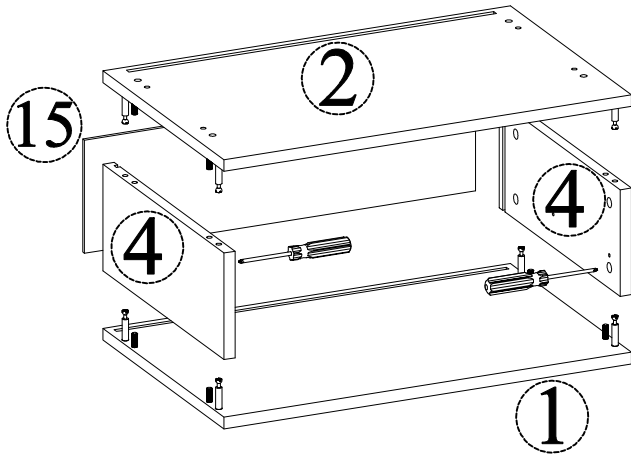

# SAVANORA NIGHTSTAND

01

02

03

04

05

06

Ø15 MINİFIX BAŞLIK	MINİFIX MİL	MINİFIX TAPA	PLASTİK KAVELA	VIDA 3,5*16 YHB	VIDA 3,5*25 RYHB	M4*25 KULP VIDASI	SAĞ-SOL MANDAL	TANDEM RAY	KULP
A	B	D	C	V1	V3	M2	R2	R1	K02
32 ADET	32 ADET	32 ADET	16 ADET	32 ADET	8 ADET	2 ADET	4 ADET	2 TAKIM	1 ADET