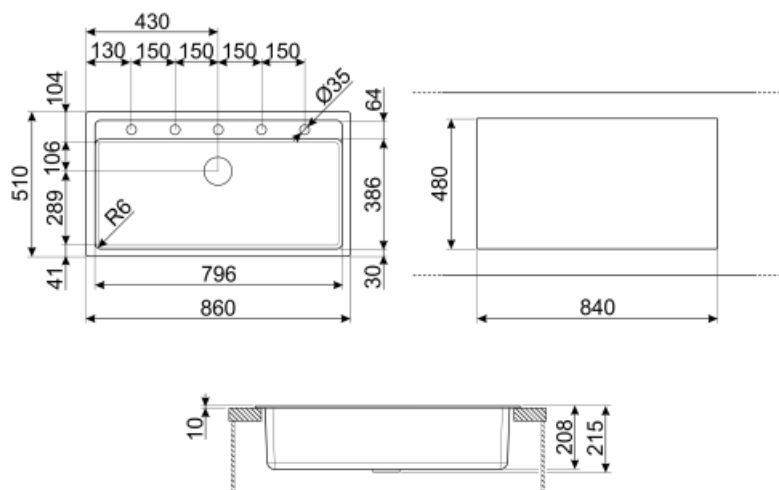

	Vas tip RH	Dimensiunile vasului, LxAxÎ (mm)	Adâncimea vasului (mm)	Rază vas colț dreapta (mm)	Preaplin	Poziție filtru	Dimensiune filtru
Vas RH	Rază minimă	796 x 386 x 215	215	6	Da, culoare montată	Poziția peretelui	3,5

Caracteristici tehnice

Caracteristici material compozit	Antibacterian, Anti-zgâriere, Rezistent la șocuri termice, Rezistent la temperaturi ridicate, Rezistent la impact, Ușor de curățat, Rezistent la UV	Dimensiunea unității de bază	90 cm
Adâncimea cadrului (mm)	5	Orificiu robinet	1
Dimensiunile produsului (mm)	215x860x510 mm	Diametrul orificiului robinetului	35 mm
		Nr. de clipuri	8
		Tip de clipuri	Standard

Dimensiune tăiere 840 x 480 mm
 montaj superior (mm)
 Înălțime de la partea de sus a bucătăriei 10 mm

Accesorii incluse

Accesorii pentru instalare	Sită, Sifon cu racord de ieșire pentru mașina de spălat vase, Cleme fixare	Kit deșuri copertă Rondò	Da
Strecurător	Da	Tocător HPL negru	Da

COL19

Strecurătoare din oțel inoxidabil compatibilă cu bolul cu rază MINIMĂ în mm, mășuri 200 x 410 x 26 mm

CB25MN

Tocător unic HPE pentru a se potrivi bolurilor cu rază minimă, negru mat, mășuri 250 x 410 x 12 mm, poate fi spălat în mașina de spălat vase.