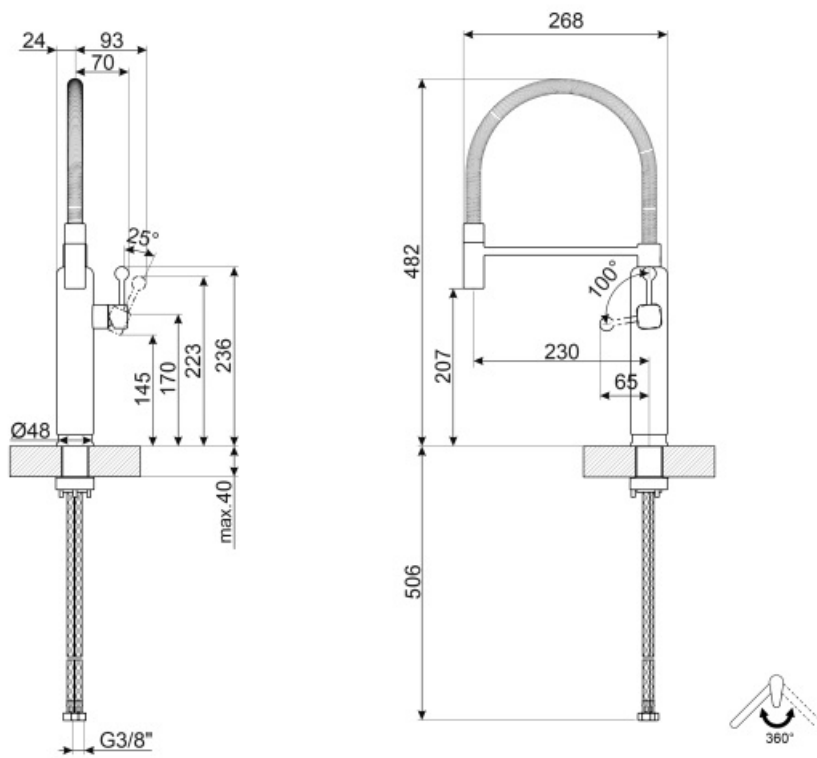

MDF50RD

Familia de produse	Robinete
Material	Alamă
Gură de scurgere pivotantă	Da
Rotire burlan pivotant	360 °

Estetică

Estetică	Stilul anilor 50	Duș mână	Cu un singur jet
Culoare	Roșu	Tip de jet	Cu un singur jet
Finisaj	Crom	Aerator	Da
Tip de gură de scurgere	Gură de scurgere cu arc	Număr furtunuri flexibile	2
Tip robinet	Manetă unică semi-profesională		

Caracteristici tehnice

Caracteristici	ESC	Presiune minimă	0,5 bar
Lungime furtunuri flexibile	450 mm	Presiune optimă	3 bar
Racord flexibil pentru furtunuri	3/8 "	Water production (l/min)	8,3 l
Tip cartuș disc ceramic	25 Ø	Diametrul orificiului robinetului	35 mm
Presiune maximă	5 bar		

Informațiile logistice

Înălțime produs (mm)	482 mm
----------------------	--------

Symbols glossary (TT)

ESC: cu sistemul ESC de economisire a energiei, maneta de comandă poziționată în mijloc distribuie numai apă rece și nu 50 % din cea caldă și 50 % din cea

Rotire burlan pivotant 360°

Dușul de mână mobil pentru robinetele Semi-Professional cu gura de scurgere înaltă vă permite să ajungeți cu ușurință în fiecare punct al chiuvetei.