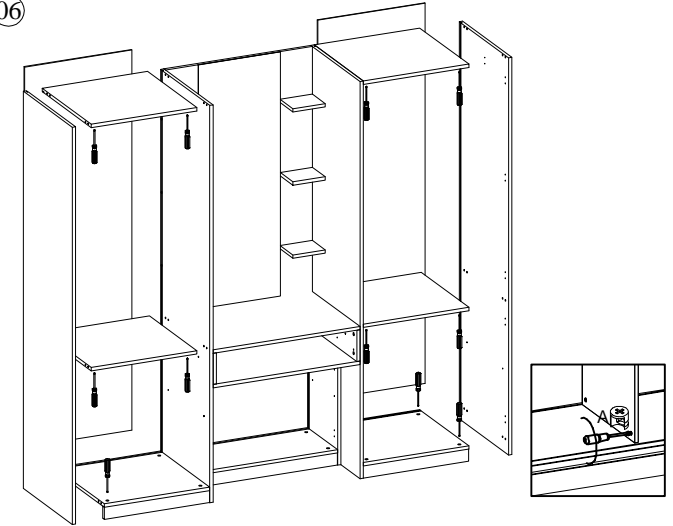

HENNA DOLAP

HENNA WARDROBE

01

02

03

04

05

06

Ø15 MINIFIX BAŞLIK	MINIFIX MİL	3,5*25 RYHB	PLASTİK KAVELA	METAL BAŞLI RAF PİMİ	ARKALIK SİKİŞTİRMA	VİDA 3,5*25 RYSB	ASKI FLANŞ	VİDA 3,5*16 YHB	ASKI BORUSU	35x40mm RAY	M4*22 KULP VİDASI	KULP	MENTEŞE GÖVDE	MENTEŞE TABANI	KABİN VİDASI
A	B	V3	C	E	P	V2	H	V1	Z	S	M1	K01	H01	H02	VK
134 ADET	72 ADET	134 ADET	56 ADET	12 ADET	24 ADET	24 ADET	10 ADET	175 ADET	4 ADET	1 TAKIM	8 ADET	4 ADET	14 ADET	14 ADET	12 ADET