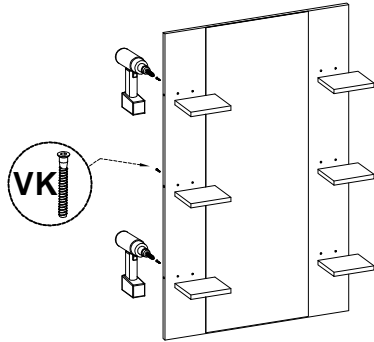

HENNA DOLAP

HENNA WARDROBE

01

02

03

04

05

06

Ø15 MINIFIX BAŞLIK	MINIFIX MİL	3,5*25 RYHB	PLASTİK KAVELA	METAL BAŞLI RAF PİMİ	ARKALIK SİKİŞTİRMA	VİDA 3,5*25 RYSB	ASKI FLANŞ	VİDA 3,5*16 YHB	ASKI BORUSU	35x40mm RAY	M4*22 KULP VİDASI	KULP	MENTEŞE GÖVDE	MENTEŞE TABANI	KABİN VİDASI
A	B	V3	C	E	P	V2	H	V1	Z	S	M1	K01	H01	H02	VK
134 ADET	72 ADET	134 ADET	56 ADET	12 ADET	24 ADET	24 ADET	10 ADET	175 ADET	4 ADET	1 TAKIM	8 ADET	4 ADET	14 ADET	14 ADET	12 ADET