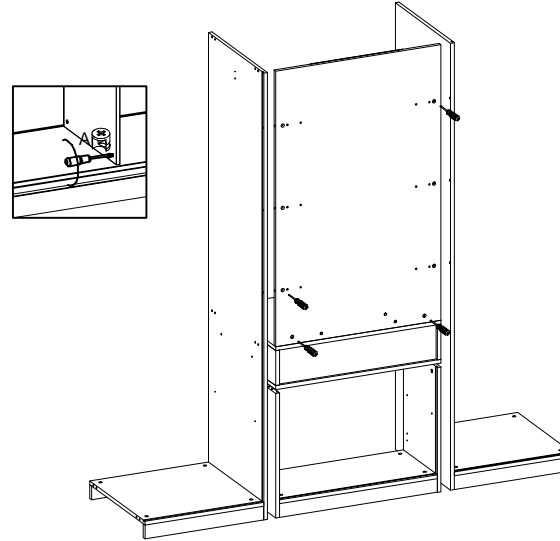

HENNA DOLAP

HENNA WARDROBE

01

02

03

04

05

06

Ø15 MINIFIX BAŞLIK	MINIFIX MİL	3,5*25 RYHB	PLASTİK KAVELA	METAL BAŞLI RAF PİMİ	ARKALIK SİKİŞTİRMA	VİDA 3,5*25 RYSB	ASKI FLANŞ	VİDA 3,5*16 YHB	ASKI BORUSU	35x40mm RAY	M4*22 KULP VİDASI	KULP	MENTEŞE GÖVDE	MENTEŞE TABANI	KABİN VİDASI
A	B	V3	C	E	P	V2	H	V1	Z	S	M1	K01	H01	H02	VK
134 ADET	72 ADET	134 ADET	56 ADET	12 ADET	24 ADET	24 ADET	10 ADET	175 ADET	4 ADET	1 TAKIM	8 ADET	4 ADET	14 ADET	14 ADET	12 ADET