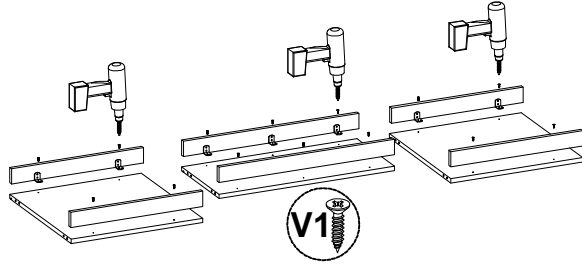

HENNA DOLAP

HENNA WARDROBE

01

02

03

04

05

06

Ø15 MINIFIX BAŞLIK	MINIFIX MİL	3,5*25 RYHB	PLASTİK KAVELA	METAL BAŞLI RAF PİMİ	ARKALIK SİKİŞTİRMA	VİDA 3,5*25 RYSB	ASKI FLANŞ	VİDA 3,5*16 YHB	ASKI BORUSU	35x40mm RAY	M4*22 KULP VİDASI	KULP	MENTEŞE GÖVDE	MENTEŞE TABANI	KABİN VİDASI
A	B	V3	C	E	P	V2	H	V1	Z	S	M1	K01	H01	H02	VK
134 ADET	72 ADET	134 ADET	56 ADET	12 ADET	24 ADET	24 ADET	10 ADET	175 ADET	4 ADET	1 TAKIM	8 ADET	4 ADET	14 ADET	14 ADET	12 ADET