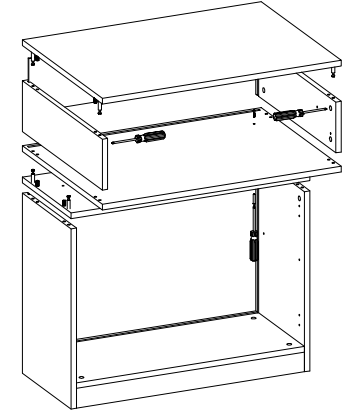

HENNA DOLAP

HENNA WARDROBE

01

02

03

04

05

06

Ø15 MINIFIX BAŞLIK	MINIFIX MİL	3,5*25 RYHB	PLASTİK KAVELA	METAL BAŞLI RAF PİMİ	ARKALIK SİKİŞTİRMA	VİDA 3,5*25 RYSB	ASKI FLANŞ	VİDA 3,5*16 YHB	ASKI BORUSU	35x40mm RAY	M4*22 KULP VİDASI	KULP	MENTEŞE GÖVDE	MENTEŞE TABANI	KABİN VİDASI
A	B	V3	C	E	P	V2	H	V1	Z	S	M1	K01	H01	H02	VK
134 ADET	72 ADET	134 ADET	56 ADET	12 ADET	24 ADET	24 ADET	10 ADET	175 ADET	4 ADET	1 TAKIM	8 ADET	4 ADET	14 ADET	14 ADET	12 ADET